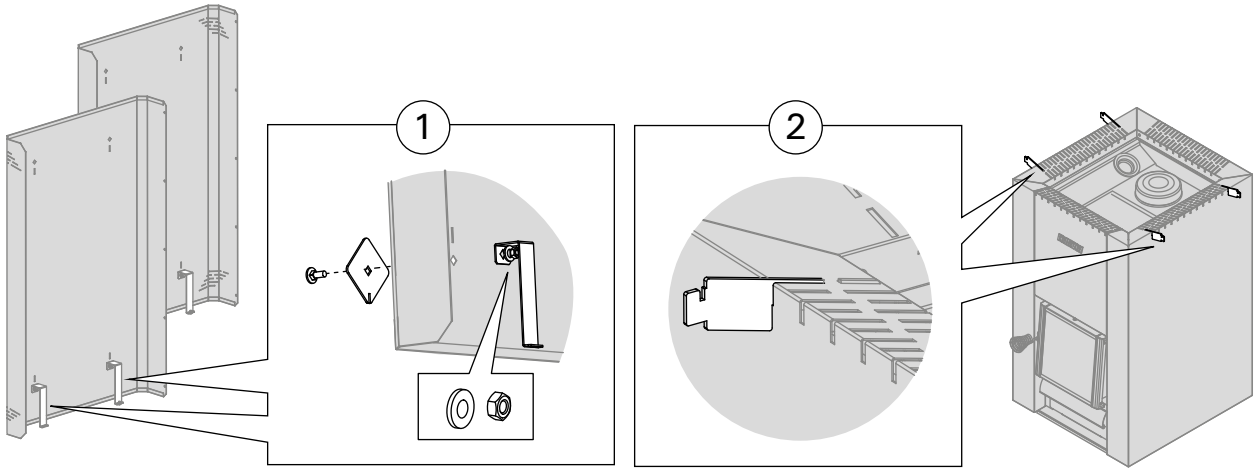

HARVIA

Harvia Oy
 PL12
 40951 Muurame
 Finland
 www.harvia.fi
 +358 207 464 000
 harvia@harvia.fi

WL425, WL525

WL475, WL575

		B min.	C min.	D min.	F
WL425/WL475	Linear 16/16	30	30	400	32
WL525/WL575	Linear 22/22	70	70	500	40

Suojaetäisyydet suojaseinien kanssa (mitat millimetreinä)
Säkerhetsavstånd med skyddsväggar (måttan i millimeter)

Safety distances with protective sheaths (all dimensions in millimeters)
Sicherheitsabstände mit den Schutzmänteln (alle Abmessungen in Millimetern)