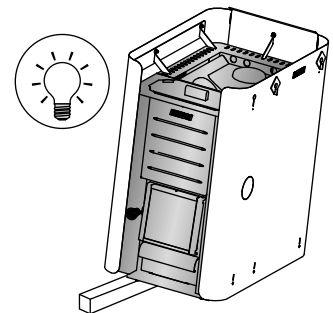

WL600, WL650

x 4