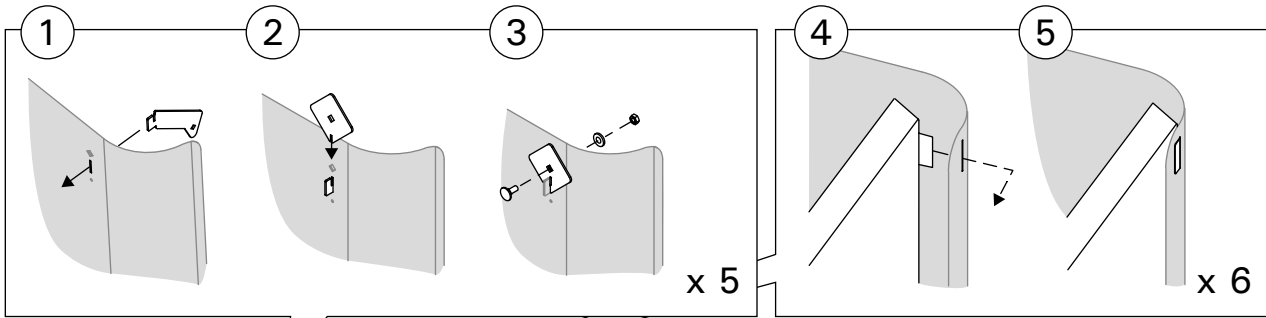

WL400, WL500, WL700, WL800

WL450, WL550, WL590, WL750, WL850

WL600, WL650

x 4

		B min.	C min.	D min.
WL400/WL450	M1, M2, M3/SL	50	50	300
WL500/WL550	20 Pro/SL/Duo, 20 Boiler, 20 SL Boiler, 20 RS/LS Pro	62	62	422
WL600/WL650	20 ES Pro/S			
WL700/WL750	26 Pro	73	73	526
WL800/WL850	36/36 Duo	90	90	700
WL590	20 RS/LS Pro	62	62	422

Suojaetäisyydet suojaseinien kanssa (mitat millimetreinä)
Säkerhetsavstånd med skyddsväggar (måttan i millimeter)

Safety distances with protective sheaths (all dimensions in millimeters)
Sicherheitsabstände mit den Schutzmänteln (alle Abmessungen in Millimetern)