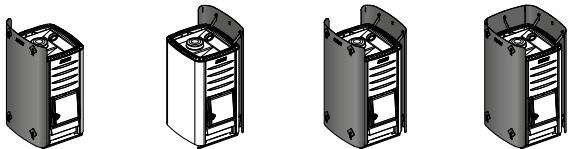

WL400, WL500, WL700, WL800

WL450, WL550, WL590, WL750, WL850

WL600, WL650

x 4

		B min.	C min.	D min.
WL400/WL450	M1, M2, M3/SL	50	50	300
WL500/WL550	20 Pro/SL/Duo, 20 Boiler, 20 SL Boiler, 20 RS/LS Pro	62	62	422
WL600/WL650	20 ES Pro/S			
WL700/WL750	26 Pro	73	73	526
WL800/WL850	36/36 Duo	90	90	700
WL590	20 RS/LS Pro	62	62	422

Suojaetäisyydet suojaseinien kanssa (mitat millimetreinä)
Säkerhetsavstånd med skyddsväggar (måttan i millimeter)

Safety distances with protective sheaths (all dimensions in millimeters)
Sicherheitsabstände mit den Schutzmänteln (alle Abmessungen in Millimetern)

Безопасные расстояния с защитными ограждениями (все размеры приведены в миллиметрах)
Ohutuskaugus koos kaitseseinaga (kõik mõõtmed millimeetrites)

SL/DUO	B max.
M3 SL	125
20 SL	125
20 SL Boiler	125
20 Duo	150
36 Duo	150