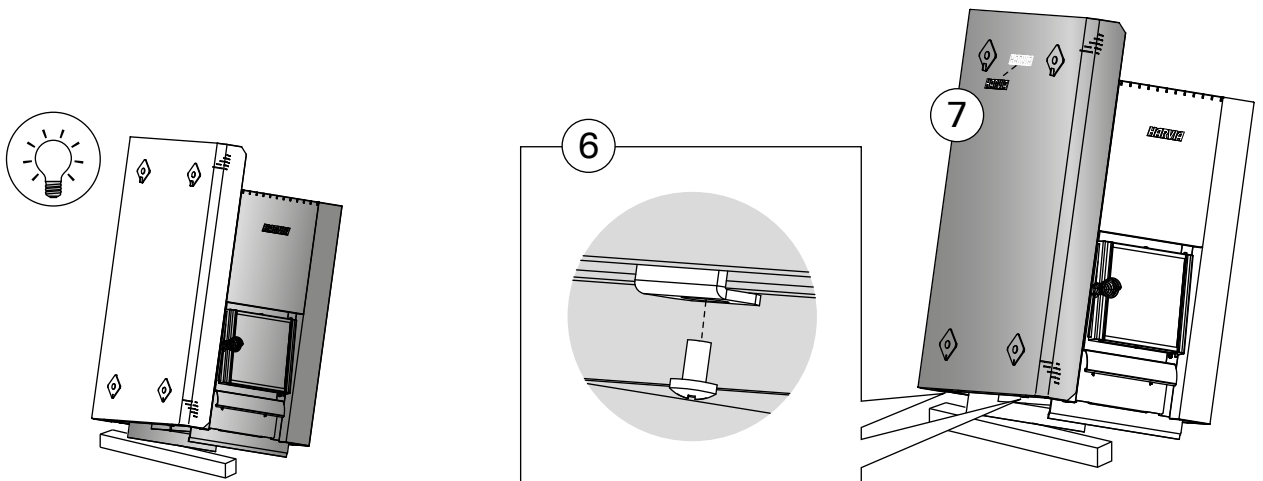

WL425, WL525