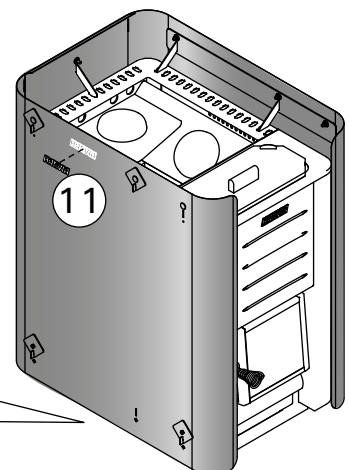

WL400, WL500, WL700, WL800

WL450, WL550, WL590, WL750, WL850

WL600, WL650

x 4

		B min.	C min.	D min.
WL400/WL450	M1, M2, M3/SL	50	50	300
WL500/WL550	20 Pro/SL/Duo, 20 Boiler, 20 SL Boiler, 20 RS/LS Pro	62	62	422
WL600/WL650	20 ES Pro/S			
WL700/WL750	26 Pro	73	73	526
WL800/WL850	36/36 Duo	90	90	700
WL590	20 RS/LS Pro	62	62	422

Suojaetäisyydet suojaseinien kanssa (mitat millimetreinä)
Säkerhetsavstånd med skyddsväggar (måttan i millimeter)

Safety distances with protective sheaths (all dimensions in millimeters)
Sicherheitsabstände mit den Schutzmänteln (alle Abmessungen in Millimetern)

Безопасные расстояния с защитными ограждениями (все размеры приведены в миллиметрах)
Ohutuskaugus koos kaitseseinaga (kõik mõõtmed millimeetrites)

SL/DUO	B max.
M3 SL	125
20 SL	125
20 SL Boiler	125
20 Duo	150
36 Duo	150