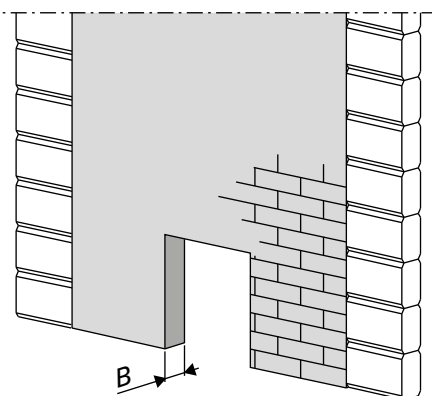

HARVIA

Harvia Oy
PL12
40951 Muurame
Finland
www.harvia.fi
+358 207 464 000
harvia@harvia.fi