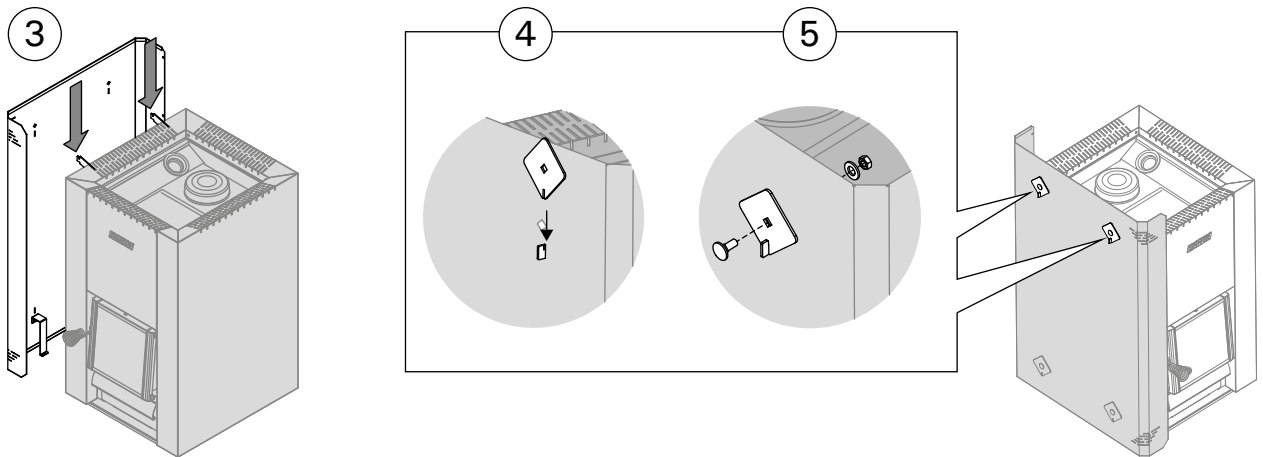

WL425, WL525