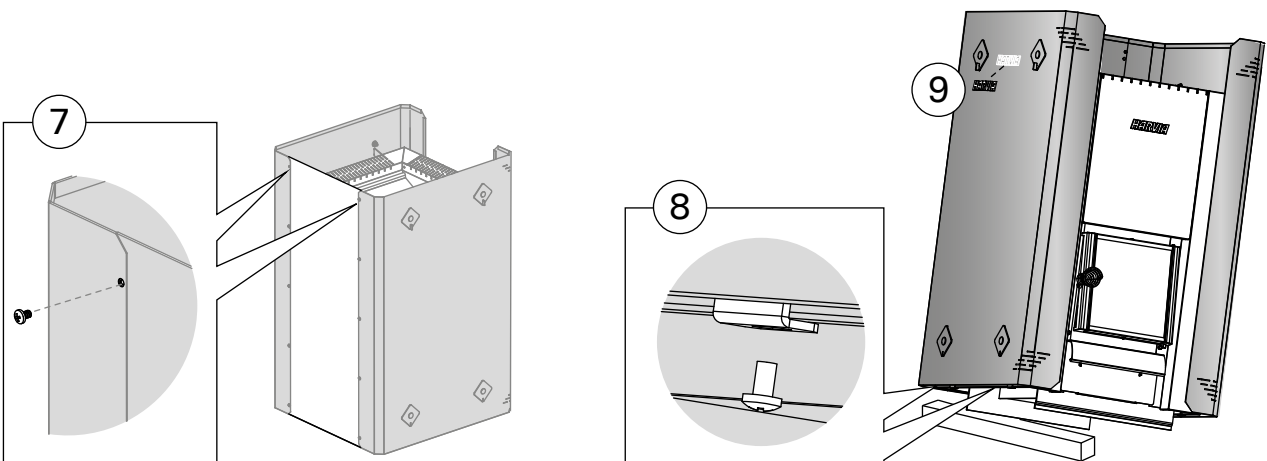

HARVIA

Harvia Oy
 PL12
 40951 Muurame
 Finland
 www.harvia.fi
 +358 207 464 000
 harvia@harvia.fi

WL425, WL525

WL475, WL575

		B min.	C min.	D min.	F
WL425/WL475	Linear 16/16	30	30	400	32
WL525/WL575	Linear 22/22	70	70	500	40

Suojaetäisyydet suojaseinien kanssa (mitat millimetreinä)
Säkerhetsavstånd med skyddsväggar (måttan i millimeter)

Safety distances with protective sheaths (all dimensions in millimeters)
Sicherheitsabstände mit den Schutzmänteln (alle Abmessungen in Millimetern)