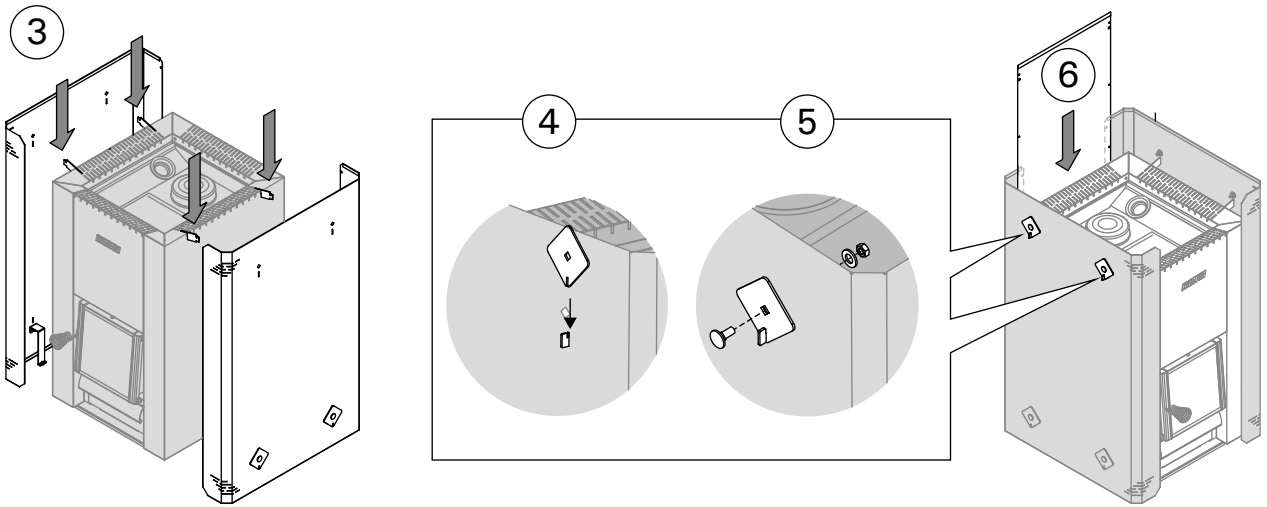

HARVIA

Harvia Oy
 PL12
 40951 Muurame
 Finland
 www.harvia.fi
 +358 207 464 000
 harvia@harvia.fi

WL425, WL525

WL475, WL575

		B min.	C min.	D min.	F
WL425/WL475	Linear 16/16	30	30	400	32
WL525/WL575	Linear 22/22	70	70	500	40

Suojaetäisyydet suojaseinien kanssa (mitat millimetreinä)
Säkerhetsavstånd med skyddsväggar (måttan i millimeter)

Safety distances with protective sheaths (all dimensions in millimeters)
Sicherheitsabstände mit den Schutzmänteln (alle Abmessungen in Millimetern)