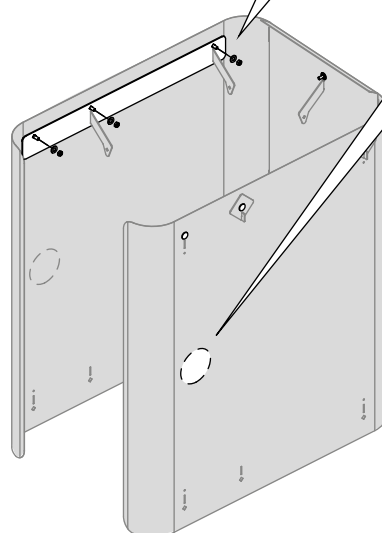

WL400, WL500, WL700, WL800

WL450, WL550, WL590, WL750, WL850

WL600, WL650

x 4

		B min.	C min.	D min.
WL400/WL450	M1, M2, M3/SL	50	50	300
WL500/WL550	20 Pro/SL/Duo, 20 Boiler, 20 SL Boiler, 20 RS/LS Pro	62	62	422
WL600/WL650	20 ES Pro/S			
WL700/WL750	26 Pro	73	73	526
WL800/WL850	36/36 Duo	90	90	700
WL590	20 RS/LS Pro	62	62	422

Suojaetäisyydet suojaseinien kanssa (mitat millimetreinä)
Säkerhetsavstånd med skyddsväggar (måttan i millimeter)

Safety distances with protective sheaths (all dimensions in millimeters)
Sicherheitsabstände mit den Schutzmänteln (alle Abmessungen in Millimetern)

Безопасные расстояния с защитными ограждениями (все размеры приведены в миллиметрах)
Ohutuskaugus koos kaitseseinaga (kõik mõõtmed millimeetrites)

SL/DUO	B max.
M3 SL	125
20 SL	125
20 SL Boiler	125
20 Duo	150
36 Duo	150