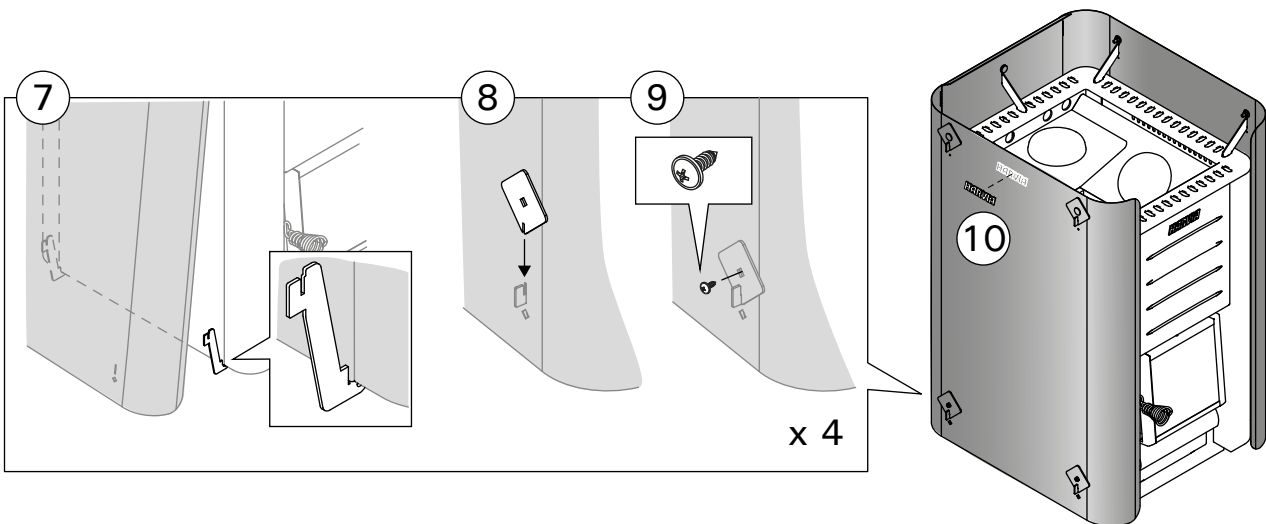

WL450, WL550, WL590, WL750, WL850