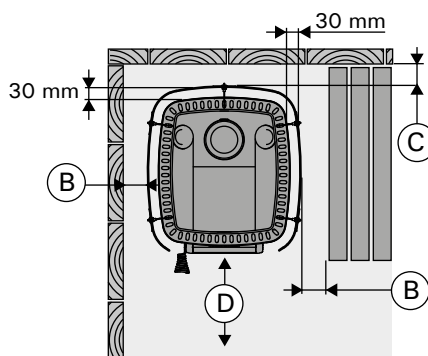

WL400, WL500, WL700, WL800

WL450, WL550, WL590, WL750, WL850

WL600, WL650

x 4

		B min.	C min.	D min.
WL400/WL450	M1, M2, M3/SL	50	50	300
WL500/WL550	20 Pro/SL/Duo, 20 Boiler, 20 SL Boiler, 20 RS/LS Pro	62	62	422
WL600/WL650	20 ES Pro/S			
WL700/WL750	26 Pro	73	73	526
WL800/WL850	36/36 Duo	90	90	700
WL590	20 RS/LS Pro	62	62	422

Suojaetäisyydet suojaseinien kanssa (mitat millimetreinä)
Säkerhetsavstånd med skyddsväggar (måttan i millimeter)

Safety distances with protective sheaths (all dimensions in millimeters)
Sicherheitsabstände mit den Schutzmänteln (alle Abmessungen in Millimetern)

Безопасные расстояния с защитными ограждениями (все размеры приведены в миллиметрах)
Ohutuskaugus koos kaitseseinaga (kõik mõõtmed millimeetrites)

SL/DUO	B max.
M3 SL	125
20 SL	125
20 SL Boiler	125
20 Duo	150
36 Duo	150

HARVIA

Harvia Oy
 PL12
 40951 Muurame
 Finland
 www.harvia.fi
 +358 207 464 000
 harvia@harvia.fi

WL425, WL525

WL475, WL575

		B min.	C min.	D min.	F
WL425/WL475	Linear 16/16	30	30	400	32
WL525/WL575	Linear 22/22	70	70	500	40