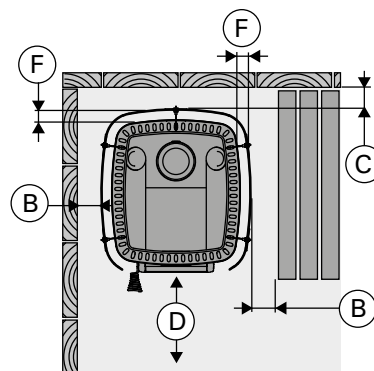

Безопасные расстояния с защитными ограждениями (все размеры приведены в миллиметрах)
Ohutuskaugus koos kaitseseinaga (kõik mõõtmed millimeetrites)

SL/DUO	B max.
M3 SL	125
20 SL	125
20 SL Boiler	125
20 Duo	150
36 Duo	150

HARVIA

Harvia Oy
 PL12
 40951 Muurame
 Finland
 www.harvia.fi
 +358 207 464 000
 harvia@harvia.fi

WL425, WL525

WL475, WL575

		B min.	C min.	D min.	F
WL425/WL475	Linear 16/16	30	30	400	32
WL525/WL575	Linear 22/22	70	70	500	40

Suojaetäisyydet suojaseinien kanssa (mitat millimetreinä)
Säkerhetsavstånd med skyddsväggar (måttan i millimeter)

Safety distances with protective sheaths (all dimensions in millimeters)
Sicherheitsabstände mit den Schutzmänteln (alle Abmessungen in Millimetern)

Безопасные расстояния с защитными ограждениями (все размеры приведены в миллиметрах)
Ohutuskaugus koos kaitseseinaga (kõik mõõtmed millimeetrites)

HARVIA

Harvia Oy
PL12
40951 Muurame
Finland
www.harvia.fi
+358 207 464 000
harvia@harvia.fi