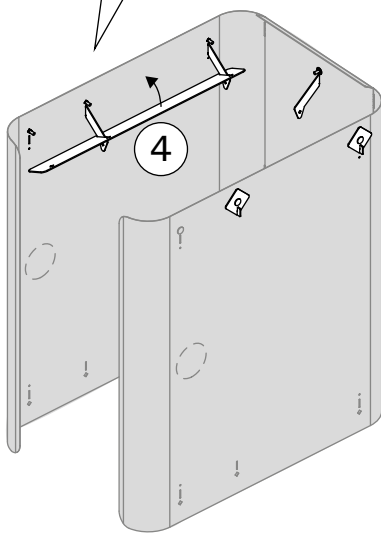

WL600, WL650

x 4