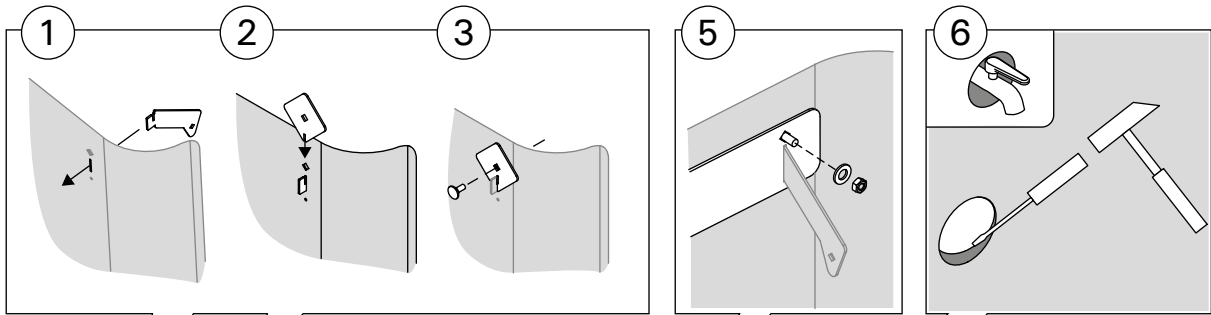

WL400, WL500, WL700, WL800

WL450, WL550, WL590, WL750, WL850

WL600, WL650

x 4

		B min.	C min.	D min.
WL400/WL450	M1, M2, M3/SL	50	50	300
WL500/WL550	20 Pro/SL/Duo, 20 Boiler, 20 SL Boiler, 20 RS/LS Pro	62	62	422
WL600/WL650	20 ES Pro/S			
WL700/WL750	26 Pro	73	73	526
WL800/WL850	36/36 Duo	90	90	700
WL590	20 RS/LS Pro	62	62	422

Suojaetäisyydet suojaseinien kanssa (mitat millimetreinä)
Säkerhetsavstånd med skyddsväggar (måttan i millimeter)

Safety distances with protective sheaths (all dimensions in millimeters)
Sicherheitsabstände mit den Schutzmänteln (alle Abmessungen in Millimetern)