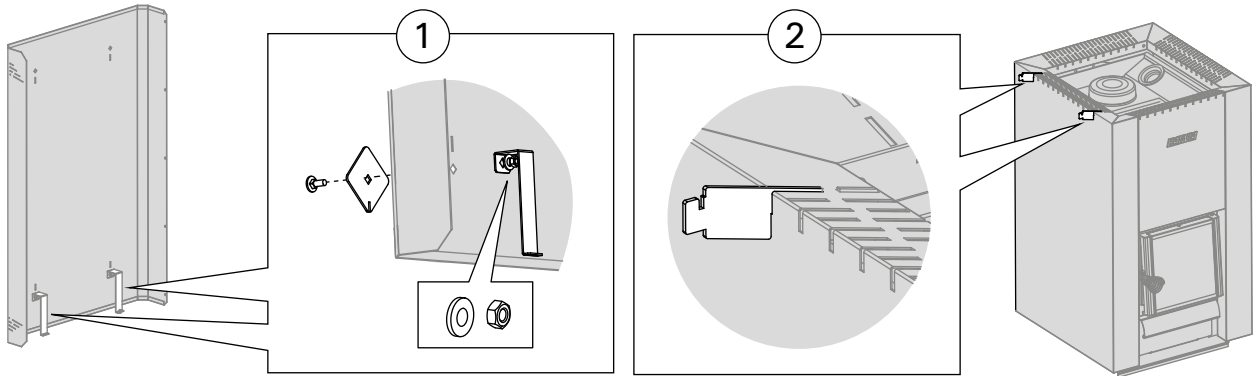

WL425, WL525