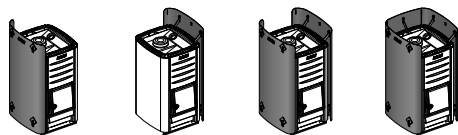

Безопасные расстояния с защитными ограждениями (все размеры приведены в миллиметрах)
Ohutuskaugus koos kaitseseinaga (kõik mõõtmed millimeetrites)

SL/DUO	B max.
M3 SL	125
20 SL	125
20 SL Boiler	125
20 Duo	150
36 Duo	150

HARVIA

Harvia Oy
 PL12
 40951 Muurame
 Finland
 www.harvia.fi
 +358 207 464 000
 harvia@harvia.fi

WL425, WL525

WL475, WL575

		B min.	C min.	D min.	F
WL425/WL475	Linear 16/16	30	30	400	32
WL525/WL575	Linear 22/22	70	70	500	40