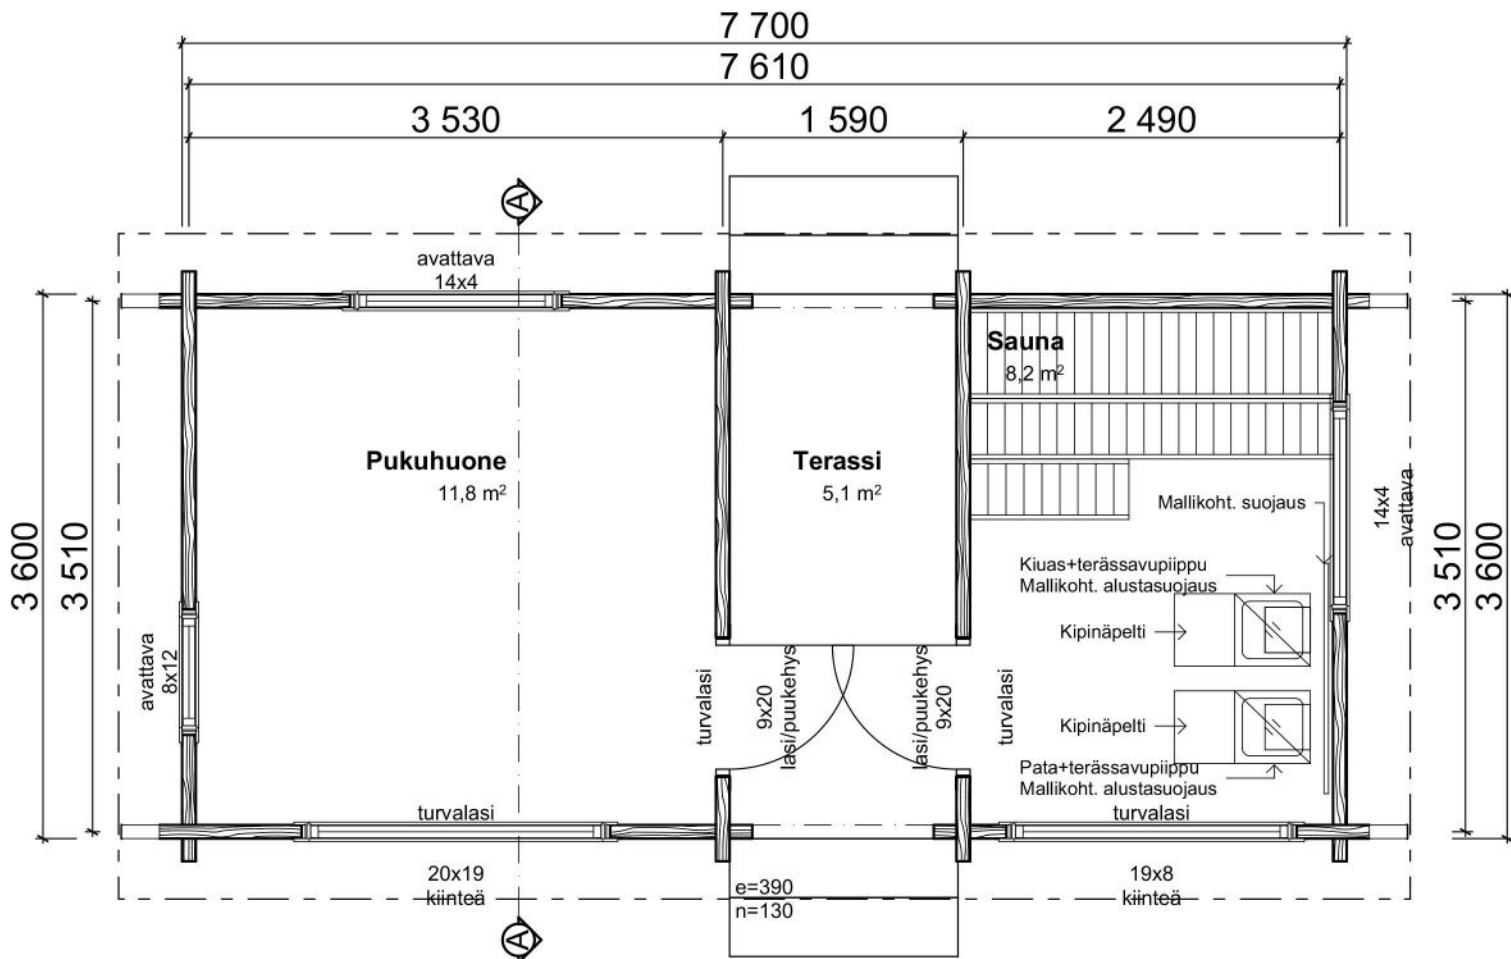

Suvanto-Sauna 28-90mm:

Huoneistoala / Lägenhetsyta	20,0 m <sup>2</sup>
Kerrosala / Våningsyta	22,5 m <sup>2</sup>
Tilavuus / Volym	57,0 m <sup>3</sup>
Rakennuksen ala / Byggnadsyta	27,5 m <sup>2</sup>
Paloluokka P3	

## Suvanto-Sauna 28-90mm