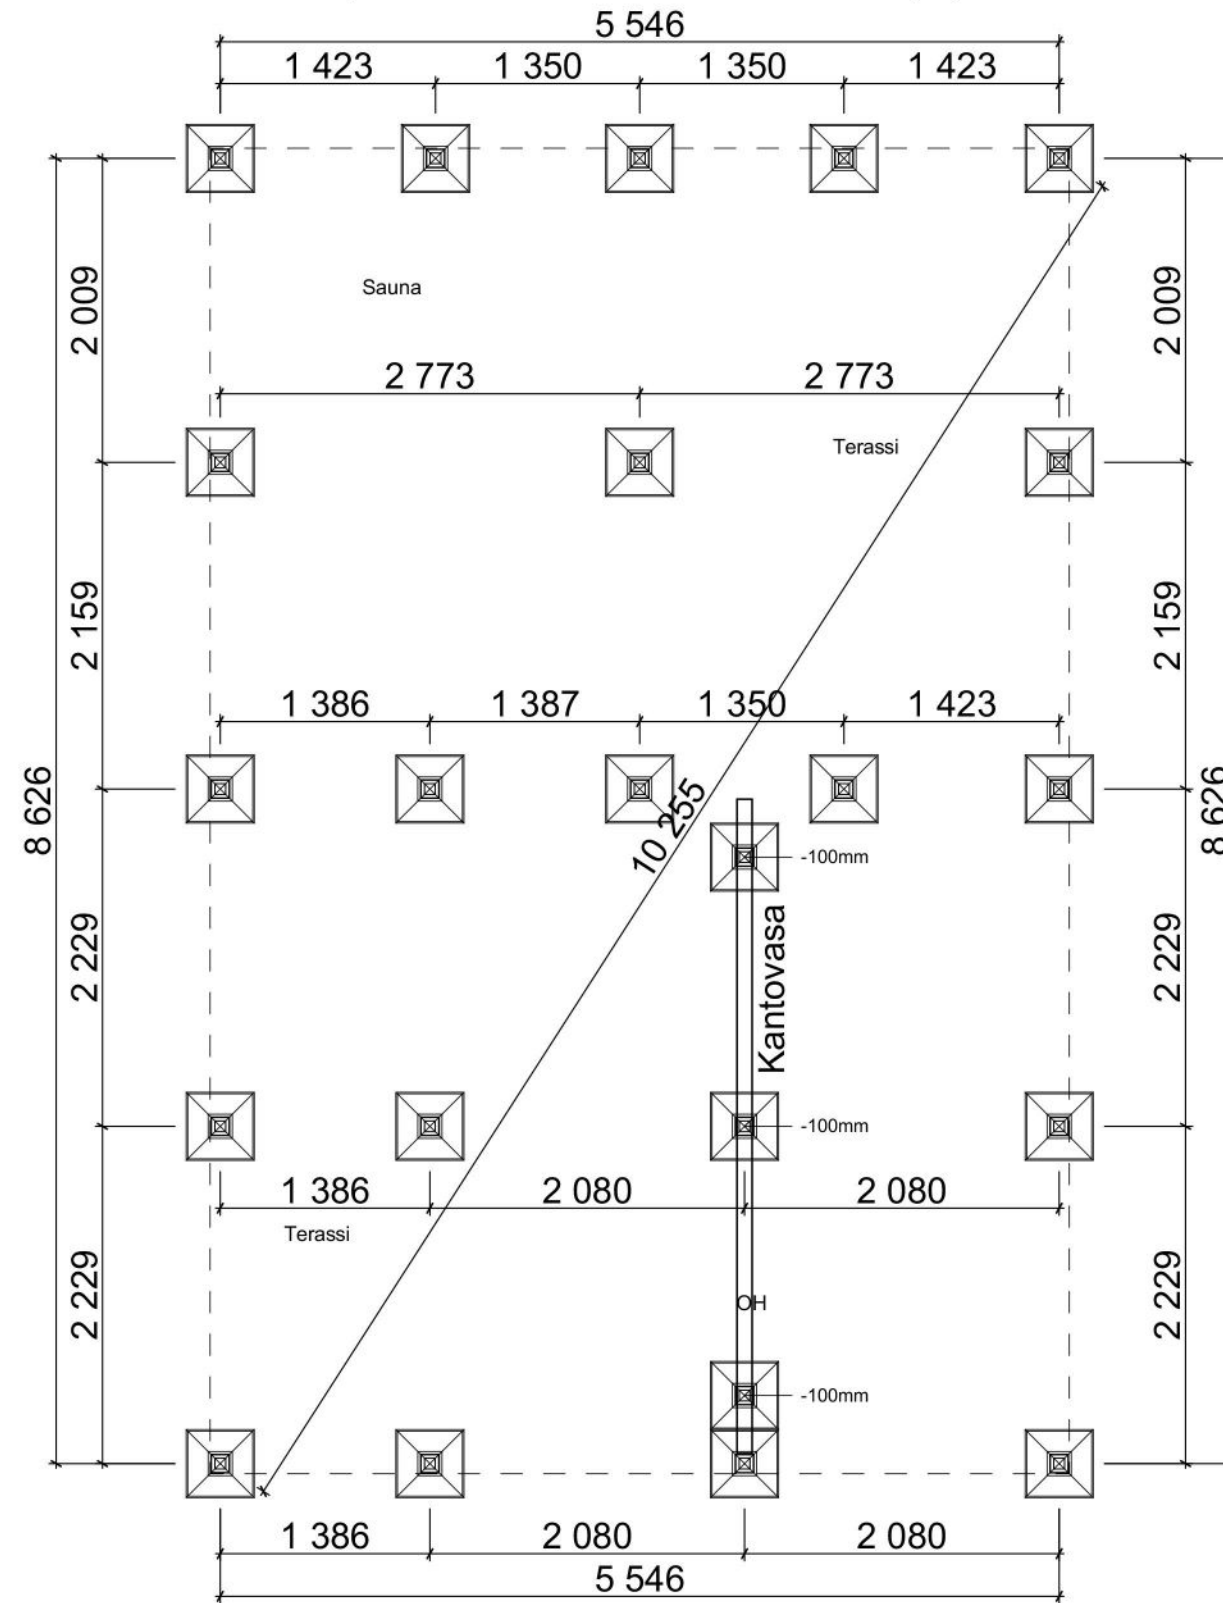

Valmispilarien sijoitusmitat.
 (Kaikki mitat keskeltä keskelle mittoja.)

Tulisijain ja hormiston perustusmitat tarkistettava työmaalla. Mitoitus suunnitellun takan ja hormin mukaan.