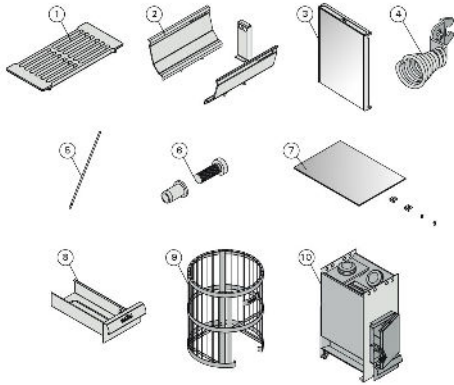

Tekniset kuvat

EN 4. SPARE PARTS DE 4. ERSATZTEILE

1	Firegrate	Feuerrost	ZK6P-10
2	Combustion air channel, Green Flame	Verbrennungsluftkanal, GreenFlame	WX678
3	Big glass door	Große Glasür	WX678
4	Handle for big glass door	Griff für große Glasür	WX687
5	Aske ash for door, long	Ascheblech für Tür, lang	WX676
6	Latch pin	Riegelstift	WX674
7	Glass 271x110 - tempered	Glas 271 x 110 - J. Hartverglas	WX676
8	Ashe box with stop device	Aschekasten mit Anschlagvorrichtung	WX682
9	Legend 240 steel frame	Stahlrahmen für Legend 240	WX652
10	Spine stove body	Ersatz Ofenkörper	WX677