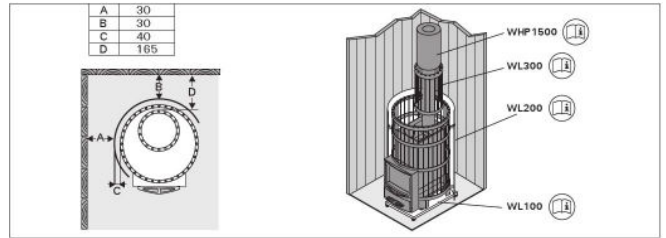

Tekniset kuvat

EN 4. SPARE PARTS DE 4. ERSATZTEILE

1	Firegrate	Feuerrost	ZK6P-10
2	Combustion air channel, Green Flame	Verbrennungsluftkanal, GreenFlame	WX678
3	Big glass door	Große Glasür	WX678
4	Handle for big glass door	Griff für große Glasür	WX687
5	Aske ash for door, long	Ascheblech für Tür, lang	WX676
6	Latch pin	Riegelstift	WX674
7	Glass 271x110 - tempered	Glas 271 x 110 - J. Hartverglas	WX676
8	Ashe box with stop device	Aschekasten mit Anschlagvorrichtung	WX682
9	Legend 240 steel frame	Stahlrahmen für Legend 240	WX652
10	Spine stove body	Ersatz Ofenkörper	WX677

40