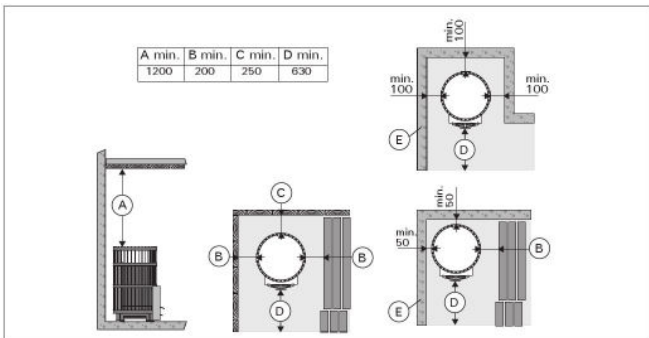

40

Safety distances (all dimensions in millimeters)