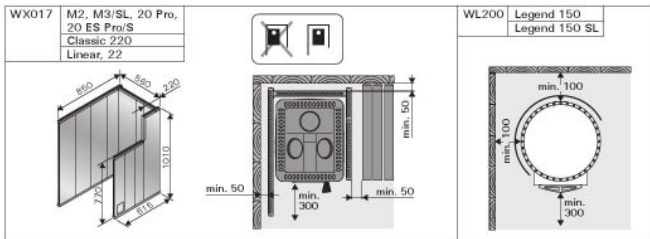

Tekniset kuvat

Harvia protective sheaths (all dimensions in millimeters)