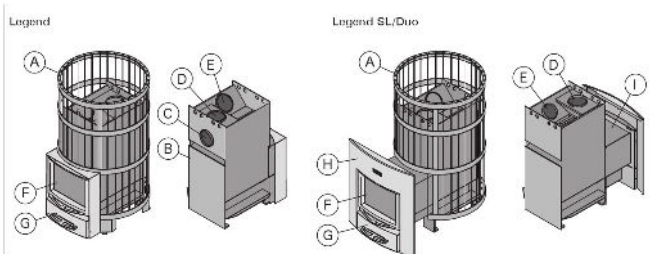

Tekniset yksityiskohdat

Tekniset tiedot	Tyyppi / attribuutti	WK150LD
	Väri (tuotteen markkinointiväri)	Musta
	Teho (max. ulos)	16 kW
	Kivien koko	10-15 cm
	Kivimäärä (kg)	120
Mitat	Tuotteen leveys (mm)	530
	Tuotteen korkeus (mm)	740
	Tuotteen syvyys (mm)	530
	Nettopaino (kg)	61.5
	Bruttopaino (kg)	64.2
	Myyntipakkauksen leveys	540
	Myyntipakkauksen korkeus	765
	Myyntipakkauksen syvyys	550
Liitännät	Savuaukkojen liitännöiden sijainnit	Takana, Päällä
	Piipun liitännän halkaisija	115
Turva- ja asennusetäisyydet	Suojaetäisyys eteen (palamattomaan materiaaliin)	500
	Suojaetäisyys eteen (palavaan materiaaliin)	500
	Suojaetäisyys oikea sivu (palavaan materiaaliin)	200
	Suojaetäisyys oikea sivu (palamattomaan materiaaliin)	100
	Suojaetäisyys vasen sivu (palavaan materiaaliin)	200
	Suojaetäisyys vasen sivu (palamattomaan materiaaliin)	100
	Suojaetäisyys taakse (palamattomaan materiaaliin)	100
	Suojaetäisyys taakse (palavaan materiaaliin)	250
	Suojaetäisyys kattoon	1000
Huoneen minimikorkeus	1750	

Tekniset kuvat

Harvia protective sheaths (all dimensions in millimeters)

Safety distances (all dimensions in millimeters)

1.1. Stove Parts

- A. Steel frame
- B. Stove body
- C. Rear connection opening
- D. Upper connection opening
- E. Soot opening
- F. Stove door
- G. Ash box
- H. Flange (only Legend 240 Duo/300 Duo)
- I. Fire chamber extension