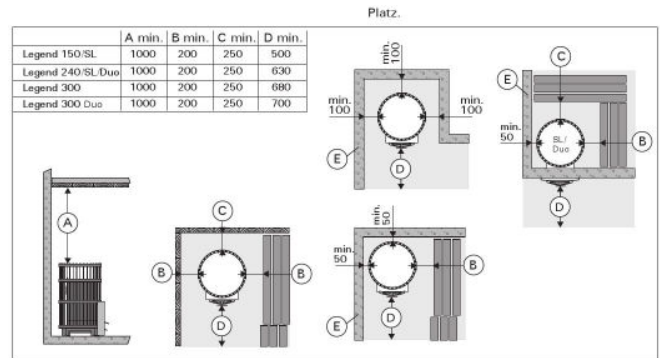

Ominaisuudet

Materiaali (pää-materiaali) : Teräs

K x L x S : 740.0 x 530.0 x 530.0 mm

Nettopaino (kg) : 61.5

Kivimäärä (kg) : 120.0

ID	GTIN	Teho	Saunan tilavuus min - max m ³
WK150LD	6417659012416	16 kW	6.0-13.0

Tekniset yksityiskohdat

Tekniset tiedot	Tyyppi / attribuutti	WK150LD
	Väri (tuotteen markkinointiväri)	Musta
	Teho (max. ulos)	16 kW
	Kivien koko	10-15 cm
	Kivimäärä (kg)	120
Mitat	Tuotteen leveys (mm)	530
	Tuotteen korkeus (mm)	740
	Tuotteen syvyys (mm)	530
	Nettopaino (kg)	61.5
	Bruttopaino (kg)	64.2
	Myyntipakkauksen leveys	540
	Myyntipakkauksen korkeus	765
	Myyntipakkauksen syvyys	550
Liitännät	Savuaukkojen liitännöiden sijainnit	Takana, Päällä
	Piipun liitännän halkaisija	115
Turva- ja asennusetäisyydet	Suojaetäisyys eteen (palamattomaan materiaaliin)	500
	Suojaetäisyys eteen (palavaan materiaaliin)	500
	Suojaetäisyys oikea sivu (palavaan materiaaliin)	200
	Suojaetäisyys oikea sivu (palamattomaan materiaaliin)	100
	Suojaetäisyys vasen sivu (palavaan materiaaliin)	200
	Suojaetäisyys vasen sivu (palamattomaan materiaaliin)	100
	Suojaetäisyys taakse (palamattomaan materiaaliin)	100
	Suojaetäisyys taakse (palavaan materiaaliin)	250
	Suojaetäisyys kattoon	1000
Huoneen minimikorkeus	1750	

Tekniset kuvat

Harvia protective sheaths (all dimensions in millimeters)

Safety distances (all dimensions in millimeters)

1.1. Stove Parts

- A. Steel frame
- B. Stove body
- C. Rear connection opening
- D. Upper connection opening
- E. Soot opening
- F. Stove door
- G. Ash box
- H. Flange (only Legend 240 Duo/300 Duo)
- I. Fire chamber extension