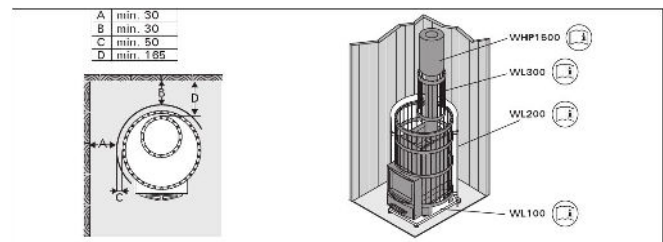

Legend Protection Supplies (all dimensions in millimeters)