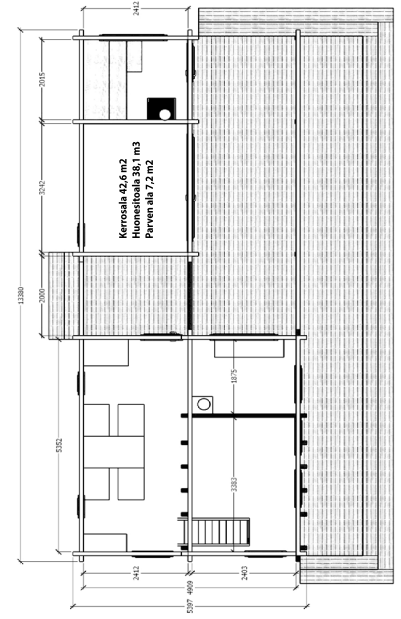

SAANA 66 PIHASAUNA 66,5 m²
kerrosala 42,6 m² | huoneistoala 39,1 m² | parven ala 7,2 m²

- + Kattohuopapaketti
- + Kiuas/hormipaketti
- + Lämpöhaapa laudepaketti
- + Vesiränni pesuvedelle
- + Saunakaivo