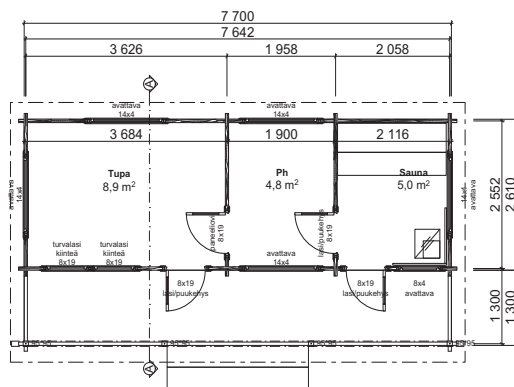

## AAVA 10 PIHASAUNA PUKUHUONEELLA

Sauna 5,9 m<sup>2</sup> | pukuhuone 3,2 m<sup>2</sup>

- Peruspaketti 58 mm mänty
- Peruspaketti 90 mm lamellihirsi, mänty
- + Kattohuopapaketti
- + Kiuas/hormipaketti
- + Lämpöhaapa laudepaketti
- + Vesiränni pesuvedelle
- + Saunakaivo

## AAVA 15 PIHASAUNA 14,3 m<sup>2</sup>

Sauna 5,9 m<sup>2</sup> | tupa/pukuhuone 8,4 m<sup>2</sup>

**MYÖS  
MUUTTO-  
VALMIINA**

- Peruspaketti 58 mm mänty
- Peruspaketti 90 mm lamellihirsi, mänty
- + Terrassipaketti
- + Kattohuopapaketti
- + Kiuas/hormipaketti
- + Lämpöhaapa laudepaketti
- + Vesiränni pesuvedelle
- + Saunakaivo

## AAVA 16 PIHASAUNA 15,5 m<sup>2</sup>

Sauna 5,5 m<sup>2</sup> | tupa/kesäkeittiö 8,8 m<sup>2</sup>

- Peruspaketti 58 mm mänty
- Peruspaketti 90 mm lamellihirsi, mänty
- + Kattohuopapaketti
- + Kiuas/hormipaketti
- + Lämpöhaapa laudepaketti
- + Vesiränni pesuvedelle
- + Saunakaivo

## AAVA 30 PIHASAUNA 30 m<sup>2</sup>

sauna 5,0 m<sup>2</sup> | pukuhuone 4,8 m<sup>2</sup> | tupa 8,9 m<sup>2</sup>

- Peruspaketti 58 mm mänty
- Peruspaketti 90 mm lamellihirsi, mänty
- + Kattohuopapaketti
- + Kiuas/hormipaketti
- + Lämpöhaapa laudepaketti
- + Vesiränni pesuvedelle
- + Saunakaivo