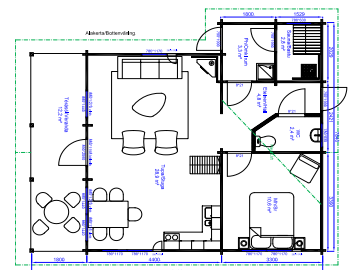

## VENLA 80 HIRSIMÖKKI/SAUNA 68 m<sup>2</sup>

Sauna 2,8 m<sup>2</sup> | tupa 28,9 m<sup>2</sup> | pukuhuone 3,3 m<sup>2</sup> | parvi 11 m<sup>2</sup> | terassi 12,2 m<sup>2</sup>

- Peruspaketti 58 mm mänty
- Peruspaketti 90 mm lamellihirsi, mänty
- Peruspaketti 134 mm lamellihirsi, mänty
- + Kattohuopapaketti