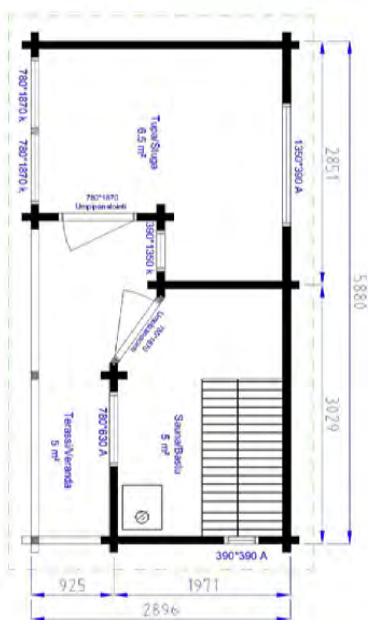

## AAVA 8 PIHASAUNA

Sauna 4,1 m<sup>2</sup> | pukuhuone 2,5 m<sup>2</sup>

- Peruspaketti 58 mm mänty
- Peruspaketti 90 mm lamellihirsi, mänty
- + Kattohuopapaketti
- + Kiuas/hormipaketti
- + Lämpöhaapa laudepaketti
- + Vesiränni pesuvedelle
- + Saunakaivo

## AAVA 10 PIHASAUNA PUKUHUONEELLA

Sauna 5,9 m<sup>2</sup> | pukuhuone 3,2 m<sup>2</sup>

- Peruspaketti 58 mm mänty
- Peruspaketti 90 mm lamellihirsi, mänty
- + Kattohuopapaketti
- + Kiuas/hormipaketti
- + Lämpöhaapa laudepaketti
- + Vesiränni pesuvedelle
- + Saunakaivo

## SAAGA 13 PIHASAUNA 13 m<sup>2</sup>

Sauna 5,3 m<sup>2</sup> | tupa/pukuhuone 6,6 m<sup>2</sup>

**MYÖS  
MUUTTO-  
VALMIINA**

- Peruspaketti 58 mm mänty
- Peruspaketti 90 mm lamellihirsi, mänty
- + Terrassipaketti
- + Kattohuopapaketti
- + Kiuas/hormipaketti
- + Lämpöhaapa laudepaketti
- + Vesiränni pesuvedelle
- + Saunakaivo

## SAAGA 17/1 PIHASAUNA 17 m<sup>2</sup>

Sauna 3,5 m<sup>2</sup> | tupa/pukuhuone 6,5 m<sup>2</sup> | terassi 5,8 m<sup>2</sup>

**MYÖS  
MUUTTO-  
VALMIINA**

- Peruspaketti 58 mm mänty
- Peruspaketti 90 mm lamellihirsi, mänty
- + Kattohuopapaketti
- + Kiuas/hormipaketti
- + Lämpöhaapa laudepaketti
- + Vesiränni pesuvedelle
- + Saunakaivo