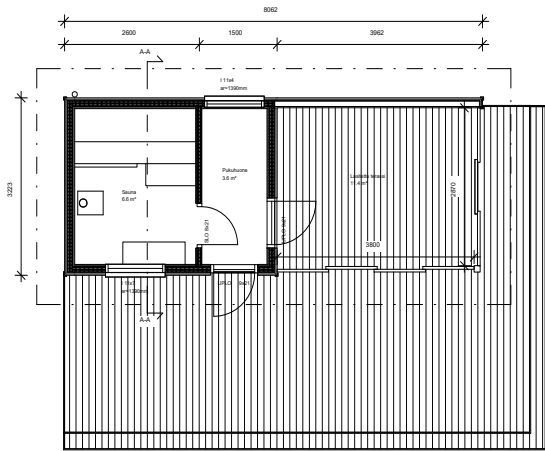

KOITERE PIHASAUNA 26 m²

Sauna 6,6 m² | pukuhuone 3,6 m² | lasitettu terassi 11,4 m²