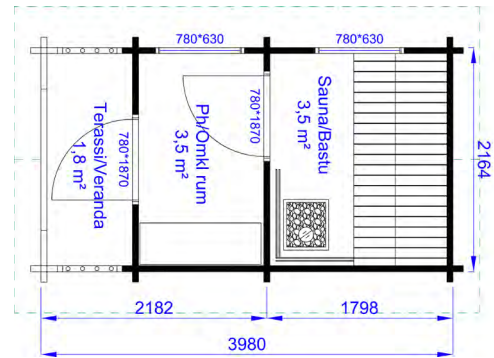

## AAVA 8 PIHASAUNA

Sauna 4,1 m<sup>2</sup> | pukuhuone 2,5 m<sup>2</sup>

- Peruspaketti 58 mm mänty
- Peruspaketti 90 mm lamellihirsi, mänty
- + Kattohuopapaketti
- + Kiuas/hormipaketti
- + Lämpöhaapa laudepaketti
- + Vesiränni pesuvedelle
- + Saunakaivo

## AAVA 10 PIHASAUNA PUKUHUONEELLA

Sauna 5,9 m<sup>2</sup> | pukuhuone 3,2 m<sup>2</sup>

- Peruspaketti 58 mm mänty
- Peruspaketti 90 mm lamellihirsi, mänty
- + Kattohuopapaketti
- + Kiuas/hormipaketti
- + Lämpöhaapa laudepaketti
- + Vesiränni pesuvedelle
- + Saunakaivo

## AURORA 3 PIHASAUNA 6,5 m<sup>2</sup>

Sauna 3,8 m<sup>2</sup> | pukuhuone 2,1 m<sup>2</sup>

MYÖS  
MUUTTO-  
VALMIINA

## AURORA 4 PIHASAUNA 8,5 m<sup>2</sup>

Sauna 3,5 m<sup>2</sup> | pukuhuone 3,5 m<sup>2</sup>  
terassi 1,8 m<sup>2</sup>

MYÖS  
MUUTTO-  
VALMIINA

- Peruspaketti 58 mm mänty
- + Kattohuopapaketti
- + Kiuas/hormipaketti
- + Lämpöhaapa laudepaketti
- + Vesiränni pesuvedelle
- + Saunakaivo