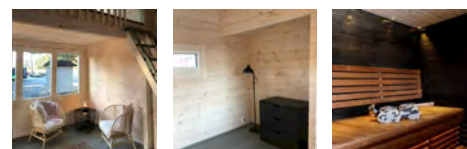

SAAGA 32 PARVELLA – PIHASAUNA 32 m²

Tupa 13,6 m² | sauna 4,3 m² | terassi 9,2 m² | pukuhuone 2,5 m²