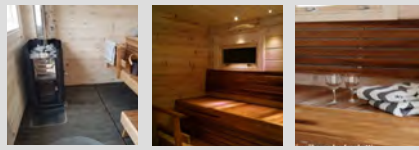

AAVA 15 PIHASAUNA 14,3 m²

Sauna 5,9 m² | tupa/pukuhuone 8,4 m²

**MYÖS
MUUTTO-
VALMIINA**

- Peruspaketti 58 mm mänty
- Peruspaketti 90 mm lamellihirsi, mänty
- + Terrassipaketti
- + Kattohuopapaketti
- + Kiuas/hormipaketti
- + Lämpöhaapa laudepaketti
- + Vesiränni pesuvedelle
- + Saunakaivo