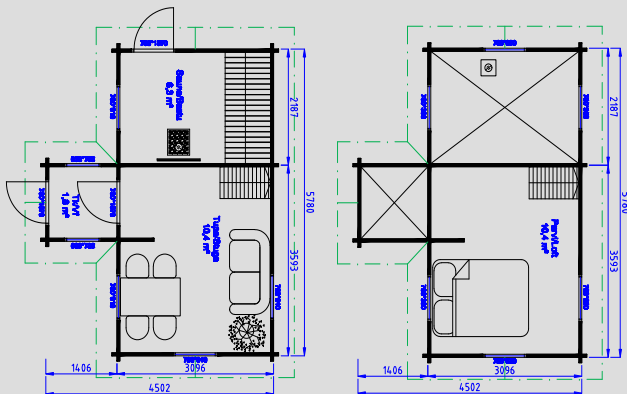

- Peruspaketti 58 mm mänty
- Peruspaketti 90 mm lamellihirsi, mänty
- Peruspaketti 134 mm lamellihirsi, mänty
- + Kattohuopapaketti
- + Kiuas/hormipaketti
- + Lämpöhaapa laudepaketti
- + Vesiränni pesuedelle
- + Saunakaivo

- Mummonmökki
saunalla