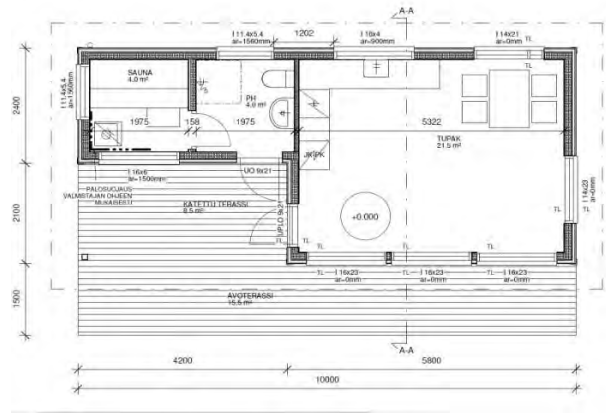

KEITELE 45 HUVILA 45 m²

Sauna 4,0 m² | tupakeittiö 21,5 m²
pesuhuone 4,0 m² | katettu terassi 8,5 m²