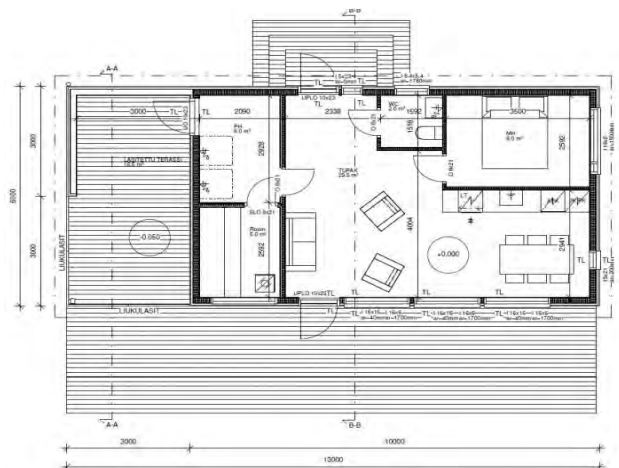

KEITELE 78 HUVILA 78 m²

Sauna 5,0 m² | pesuhuone 4,7 m² | tupa 8,9 m²