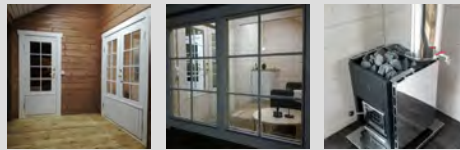

Venla 17/2 aitta