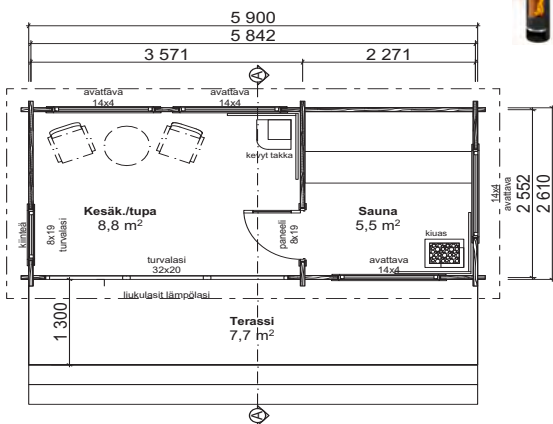

## AAVA 8 PIHASAUNA

Sauna 4,1 m<sup>2</sup> | pukuhuone 2,5 m<sup>2</sup>

- Peruspaketti 58 mm mänty
- Peruspaketti 90 mm lamellihirsi, mänty
- + Kattohuopapaketti
- + Kiuas/hormipaketti
- + Lämpöhaapa laudepaketti
- + Vesiränni pesuvedelle
- + Saunakaivo

## AAVA 10 PIHASAUNA PUKUHUONEELLA

Sauna 5,9 m<sup>2</sup> | pukuhuone 3,2 m<sup>2</sup>

- Peruspaketti 58 mm mänty
- Peruspaketti 90 mm lamellihirsi, mänty
- + Kattohuopapaketti
- + Kiuas/hormipaketti
- + Lämpöhaapa laudepaketti
- + Vesiränni pesuvedelle
- + Saunakaivo

## AAVA 15 PIHASAUNA 14,3 m<sup>2</sup>

Sauna 5,9 m<sup>2</sup> | tupa/pukuhuone 8,4 m<sup>2</sup>

**MYÖS  
MUUTTO-  
VALMIINA**

- Peruspaketti 58 mm mänty
- Peruspaketti 90 mm lamellihirsi, mänty
- + Terrassipaketti
- + Kattohuopapaketti
- + Kiuas/hormipaketti
- + Lämpöhaapa laudepaketti
- + Vesiränni pesuvedelle
- + Saunakaivo

## AAVA 16 PIHASAUNA 15,5 m<sup>2</sup>

Sauna 5,5 m<sup>2</sup> | tupa/kesäkeittiö 8,8 m<sup>2</sup>

- Peruspaketti 58 mm mänty
- Peruspaketti 90 mm lamellihirsi, mänty
- + Kattohuopapaketti
- + Kiuas/hormipaketti
- + Lämpöhaapa laudepaketti
- + Vesiränni pesuvedelle
- + Saunakaivo