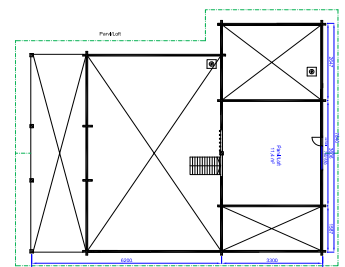

## VENLA 70 HIRSIMÖKKI 57,8 m<sup>2</sup>

Tupa 28,9 m<sup>2</sup> | makuuhuone 7,3 m<sup>2</sup> | eteinen 5,5 m<sup>2</sup> | parvi 7,9 m<sup>2</sup> | terassi 11,8 m<sup>2</sup>

- Peruspaketti 58 mm mänty
- Peruspaketti 90 mm lamellihirsi, mänty
- Peruspaketti 134 mm lamellihirsi, mänty
- + Kattohuopapaketti

## VENLA 80 HIRSIMÖKKI/SAUNA 68 m<sup>2</sup>

Sauna 2,8 m<sup>2</sup> | tupa 28,9 m<sup>2</sup> | pukuhuone 3,3 m<sup>2</sup> | parvi 11 m<sup>2</sup> | terassi 12,2 m<sup>2</sup>

- Peruspaketti 58 mm mänty
- Peruspaketti 90 mm lamellihirsi, mänty
- Peruspaketti 134 mm lamellihirsi, mänty
- + Kattohuopapaketti