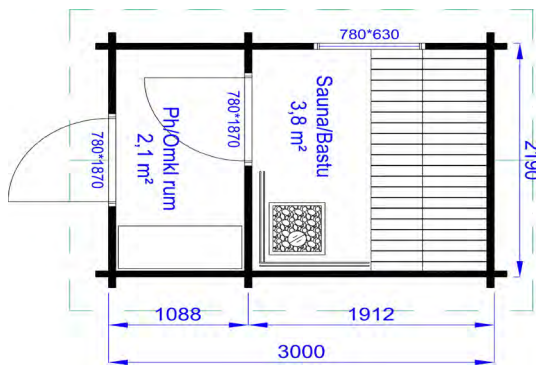

## AAVA 8 PIHASAUNA

Sauna 4,1 m<sup>2</sup> | pukuhuone 2,5 m<sup>2</sup>

- Peruspaketti 58 mm mänty
- Peruspaketti 90 mm lamellihirsi, mänty
- + Kattohuopapaketti
- + Kiuas/hormipaketti
- + Lämpöhaapa laudepaketti
- + Vesiränni pesuvedelle
- + Saunakaivo

## AAVA 10 PIHASAUNA PUKUHUONEELLA

Sauna 5,9 m<sup>2</sup> | pukuhuone 3,2 m<sup>2</sup>

- Peruspaketti 58 mm mänty
- Peruspaketti 90 mm lamellihirsi, mänty
- + Kattohuopapaketti
- + Kiuas/hormipaketti
- + Lämpöhaapa laudepaketti
- + Vesiränni pesuvedelle
- + Saunakaivo

## AURORA 3 PIHASAUNA 6,5 m<sup>2</sup>

Sauna 3,8 m<sup>2</sup> | pukuhuone 2,1 m<sup>2</sup>

MYÖS  
MUUTTO-  
VALMIINA

## AURORA 4 PIHASAUNA 8,5 m<sup>2</sup>

Sauna 3,5 m<sup>2</sup> | pukuhuone 3,5 m<sup>2</sup>  
terassi 1,8 m<sup>2</sup>

MYÖS  
MUUTTO-  
VALMIINA

- Peruspaketti 58 mm mänty
- + Kattohuopapaketti
- + Kiuas/hormipaketti
- + Lämpöhaapa laudepaketti
- + Vesiränni pesuvedelle
- + Saunakaivo