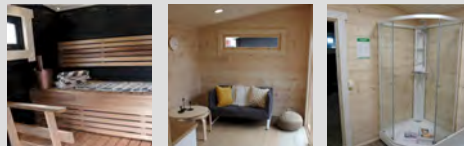

SAAGA 32/2 PIHASAUNA 32 m²

Sauna 4,5 m² | puku/pesuhuone 2,6 m² | tupa 14 m² | terassi 8,9 m²

MYÖS
MUUTTO-
VALMIINA

- Peruspaketti 58 mm mänty
- Peruspaketti 90 mm lamellihirsi, mänty
- + Kattohuopapaketti
- + Kiuas/hormipaketti
- + Lämpöhaapa laudepaketti
- + Vesiränni pesuvedelle
- + Saunakaivo

SAAGA 34 PIHASAUNA 32 m²

Sauna 4,4 m² | tupa 11,7 m² pukuhuone 3,6 m² | katettu terassi 9,8 m²

- Peruspaketti 90 mm lamellihirsi, mänty
- + Kattohuopapaketti
- + Kiuas/hormipaketti
- + Lämpöhaapa laudepaketti
- + Vesiränni pesuvedelle
- + Saunakaivo

SAAGA 35 PIHASAUNA 35,5 m²

Sauna 4,9 m² | pesuhuone 4,6 m² | tupa 8,4 m²

- Peruspaketti 58 mm mänty
- Peruspaketti 90 mm lamellihirsi, mänty
- Peruspaketti 134 mm lamellihirsi, mänty
- + Kattohuopapaketti
- + Kiuas/hormipaketti
- + Lämpöhaapa laudepaketti
- + Vesiränni pesuvedelle
- + Saunakaivo