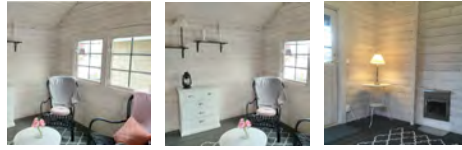

VENLA 23 PIHAMÖKKI/SAUNA 23 m²

Sauna 4,2 m² | tupa 9,4 m² | pukuhuone 4,2 m² | terassi 3,4 m²