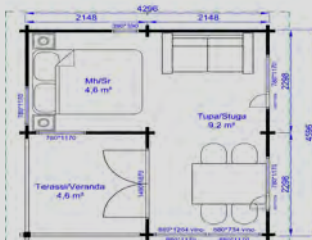

Venla 17/2 aitta