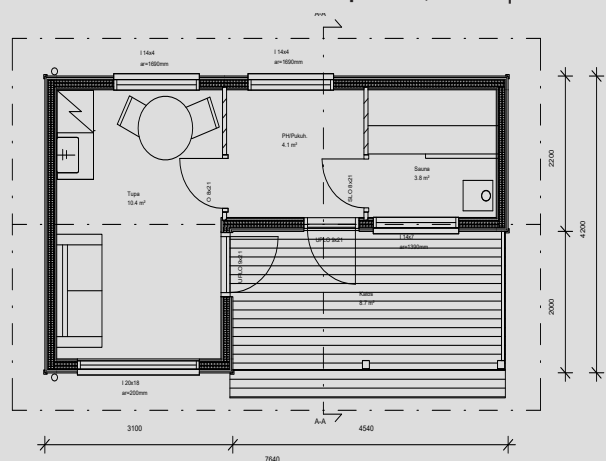

MÖKKI SKANDI 37,5 m²

sauna 6,2 m² | pesuhuone 6,2 m²
saunatupa 18,5 m² | parvi 12,6 m²

PÄIJÄNNE 62 HUVILA 62 m²

Sauna 5,5 m² | tupakeittiö 16,5 m² | makuuhuone 7,5 m²

PÄIJÄNNE PIHASAUNA 32 m²

Sauna 3,8 m² | pukuhuone 4,1 m²
tupa 10,4 m² | katos 8,7 m²