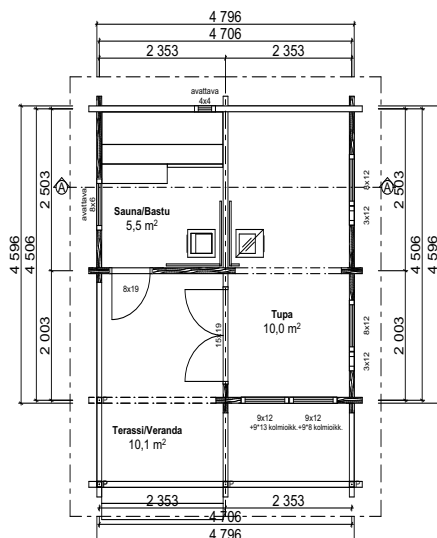

VENLA 23 PIHAMÖKKI/SAUNA 23 m²

Sauna 4,2 m² | tupa 9,4 m² | pukuhuone 4,2 m² | terassi 3,4 m²

- Peruspaketti 58 mm mänty
- Peruspaketti 90 mm lamellihirsi, mänty
- + Kattohuopapaketti
- + Kiuas/hormipaketti
- + Lämpöhaapa laudepaketti
- + Vesiränni pesuvedelle
- + Saunakaivo

VENLA 25 PIHAMÖKKI/SAUNA 25 m²

Sauna 3,2 m² | tupa 10,6 m² | pukuhuone 1,8 m² | terassi 7,7 m²

- Peruspaketti 58 mm mänty
- Peruspaketti 90 mm lamellihirsi, mänty
- Peruspaketti 134 mm lamellihirsi, mänty
- + Kattohuopapaketti
- + Kiuas/hormipaketti
- + Lämpöhaapa laudepaketti
- + Vesiränni pesuvedelle
- + Saunakaivo

VENLA 28 PIHASAUNA 28,5 m²

Sauna 5,5 m² | tupa 10 m² | terassi 10,1 m²

- Peruspaketti 58 mm mänty
- Peruspaketti 90 mm lamellihirsi, mänty
- + Kattohuopapaketti
- + Kiuas/hormipaketti
- + Lämpöhaapa laudepaketti
- + Vesiränni pesuvedelle
- + Saunakaivo