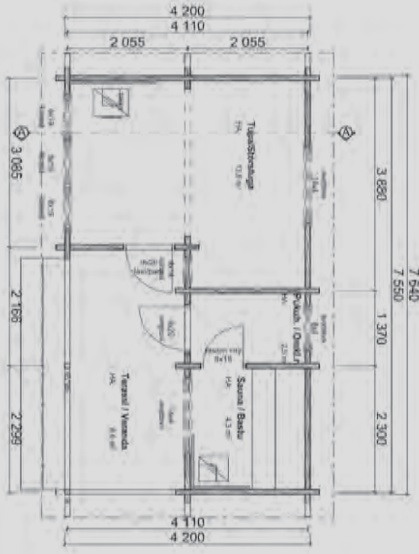

SAAGA 32/2 PIHASAUNA 32 m²

Sauna 4,5 m² | puku/pesuhuone 2,6 m² | tupa 14 m² | terassi 8,9 m²