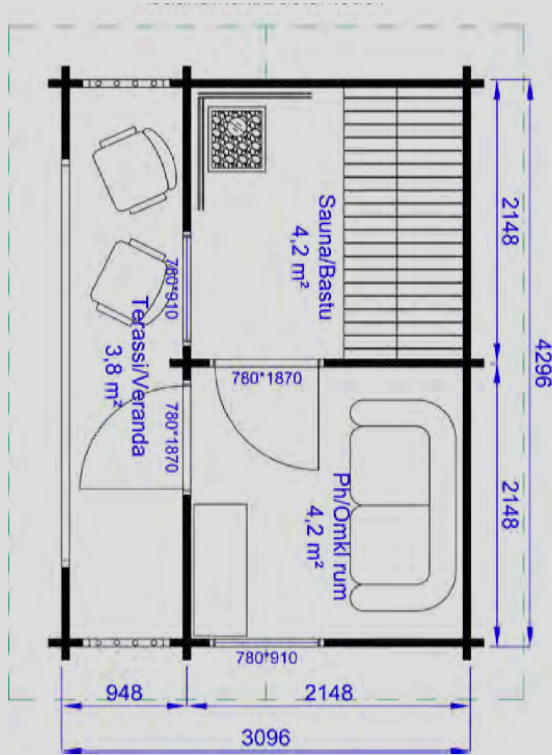

- Peruspaketti 58 mm mänty
- + Kattohuopapaketti
- + Kiuas/hormipaketti
- + Lämpöhaapa laudepaketti
- + Vesiränni pesuvedelle
- + Saunakaivo

VENLA 14 A PIHASAUNA 13,5 m²

Sauna 4,2 m² | tupa/pukuhuone 4,2 m² | terassi 3,8 m²

smartia
PIHASAUNAT

VENLA 14 B PIHASAUNA 13,5 m²

Sauna 4,2 m² | tupa/pukuhuone 4,2 m² | terassi 3,8 m²

- Peruspaketti 32 mm kuusi
- Peruspaketti 58 mm mänty
- Peruspaketti 90 mm lamellihirsi, mänty
- + Kattohuopapaketti
- + Kiuas/hormipaketti
- + Lämpöhaapa laudepaketti
- + Vesiränni pesuvedelle
- + Saunakaivo