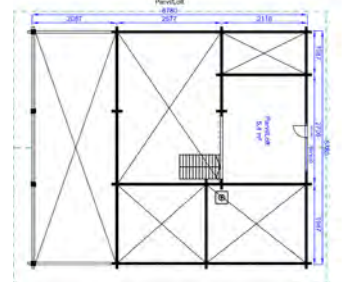

- Peruspaketti 58 mm mänty
- Peruspaketti 90 mm lamellihirsi, mänty
- Peruspaketti 134 mm lamellihirsi, mänty
- + Kattohuopapaketti
- + Kiuas/hormipaketti
- + Lämpöhaapa laudepaketti
- + Vesiränni pesuvedelle
- + Saunakaivo