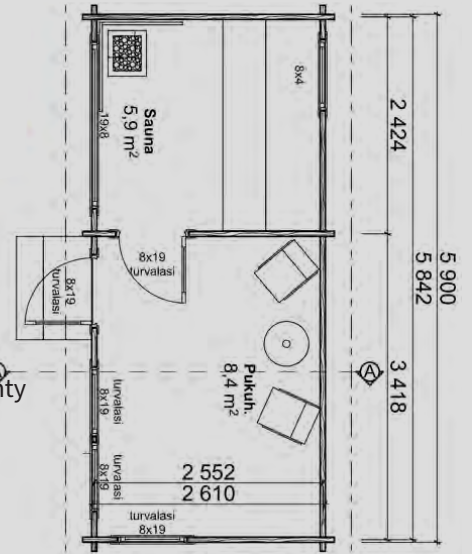

## AAVA 8 PIHASAUNA

Sauna 4,1 m<sup>2</sup> | pukuhuone 2,5 m<sup>2</sup>

- Peruspaketti 58 mm mänty
- Peruspaketti 90 mm lamellihirsi, mänty
- + Kattohuopapaketti
- + Kiuas/hormipaketti
- + Lämpöhaapa laudepaketti
- + Vesiränni pesuvedelle
- + Saunakaivo

## AAVA 10 PIHASAUNA PUKUHUONEELLA

Sauna 5,9 m<sup>2</sup> | pukuhuone 3,2 m<sup>2</sup>

- Peruspaketti 58 mm mänty
- Peruspaketti 90 mm lamellihirsi, mänty
- + Kattohuopapaketti
- + Kiuas/hormipaketti
- + Lämpöhaapa laudepaketti
- + Vesiränni pesuvedelle
- + Saunakaivo

## AAVA 13 4C PIHASAUNA 13 m<sup>2</sup>

Tupa/pukuhuone 5,9 m<sup>2</sup> | sauna 5,9 m<sup>2</sup>

MYÖS MUUTTO-VALMIINA

- Peruspaketti 32 mm kuusi
- Peruspaketti 58 mm mänty
- Peruspaketti 90 mm lamellihirsi, mänty
- + Terassipaketti
- + Kattohuopapaketti
- + Kiuas/hormipaketti
- + Lämpöhaapa laudepaketti
- + Vesiränni pesuvedelle
- + Saunakaivo

## AAVA 15 PIHASAUNA 14,3 m<sup>2</sup>

Sauna 5,9 m<sup>2</sup> | tupa/pukuhuone 8,4 m<sup>2</sup>

**MYÖS  
MUUTTO-  
VALMIINA**

- Peruspaketti 58 mm mänty
- Peruspaketti 90 mm lamellihirsi, mänty
- + Terrassipaketti
- + Kattohuopapaketti
- + Kiuas/hormipaketti
- + Lämpöhaapa laudepaketti
- + Vesiränni pesuvedelle
- + Saunakaivo