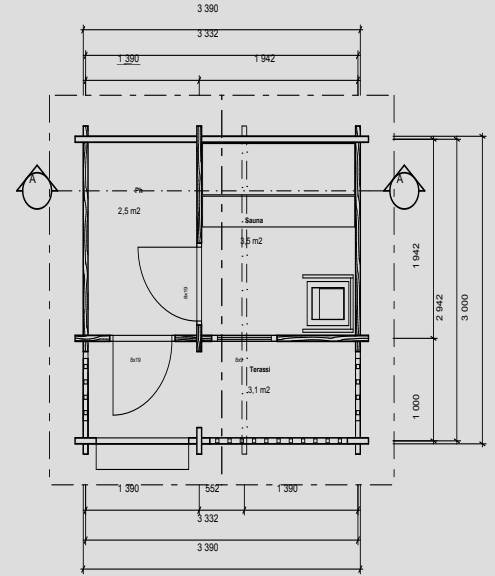

AURORA PIHASAUNA 10 m²

sauna 3,5 m² | pukuhuone 2,5 m² | terassi 3,1 m²

- + Kattohuopapaketti
- + Kiuas/hormipaketti
- + Lämpöhaapa laudepaketti
- + Vesiränni pesuvedelle
- + Saunakaivo

AURORA 1 PIHASAUNA 6,5 m²

Sauna 3,8 m² | terassi 2,1 m²

MYÖS MUUTTO-VALMIINA

- Peruspaketti 32 mm kuusi
- Peruspaketti 58 mm mänty
- + Kattohuopapaketti
- + Kiuas/hormipaketti
- + Lämpöhaapa laudepaketti
- + Vesiränni pesuvedelle
- + Saunakaivo

AURORA 2 PIHASAUNA 11 m²

Sauna 3,8 m² | pukuhuone 3,8 m² | terassi 2,3 m²

MYÖS MUUTTO-VALMIINA

- Peruspaketti 58 mm mänty
- + Kattohuopapaketti
- + Kiuas/hormipaketti
- + Lämpöhaapa laudepaketti
- + Vesiränni pesuvedelle
- + Saunakaivo