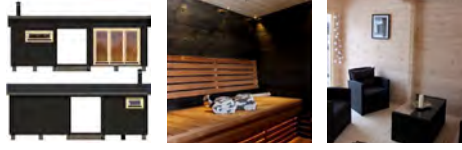

SAAGA 20 A PIHASAUNA 20 m²

Sauna 5,9 m² | tupa 8,0 m² | terassi 4,7 m²