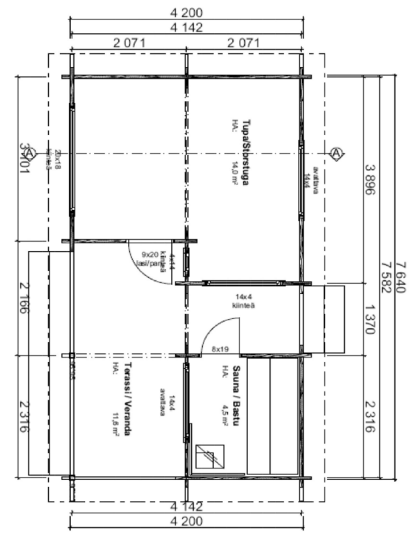

## AAVA 8 PIHASAUNA

Sauna 4,1 m<sup>2</sup> | pukuhuone 2,5 m<sup>2</sup>

- Peruspaketti 58 mm mänty
- Peruspaketti 90 mm lamellihirsi, mänty
- + Kattohuopapaketti
- + Kiuas/hormipaketti
- + Lämpöhaapa laudepaketti
- + Vesiränni pesuvedelle
- + Saunakaivo

## AAVA 10 PIHASAUNA PUKUHUONEELLA

Sauna 5,9 m<sup>2</sup> | pukuhuone 3,2 m<sup>2</sup>

- Peruspaketti 58 mm mänty
- Peruspaketti 90 mm lamellihirsi, mänty
- + Kattohuopapaketti
- + Kiuas/hormipaketti
- + Lämpöhaapa laudepaketti
- + Vesiränni pesuvedelle
- + Saunakaivo

## SAAGA L30 PIHASAUNA 30,5 m<sup>2</sup>

Sauna 5,6 m<sup>2</sup> | pukuhuone 3,6 m<sup>2</sup> | tupa 18,3 m<sup>2</sup>

MYÖS  
MUUTTO-  
VALMIINA

- Peruspaketti 58 mm mänty
- Peruspaketti 90 mm lamellihirsi, mänty
- Peruspaketti 134 mm lamellihirsi, mänty
- + Kattohuopapaketti
- + Kiuas/hormipaketti
- + Lämpöhaapa laudepaketti
- + Vesiränni pesuedelle
- + Saunakaivo

## SAAGA 32 HARJAKATTOINEN PIHASAUNA 32 m<sup>2</sup>

Tupa/pukuhuone 13,6 m<sup>2</sup> | sauna 4,3 m<sup>2</sup> | terassi 11,9 m<sup>2</sup>

- Peruspaketti 58 mm mänty
- Peruspaketti 90 mm lamellihirsi, mänty
- Peruspaketti 134 mm lamellihirsi, mänty
- + Kattohuopapaketti
- + Kiuas/hormipaketti
- + Lämpöhaapa laudepaketti
- + Vesiränni pesuvedelle
- + Saunakaivo