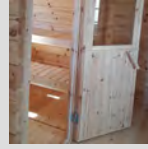

- Peruspaketti 58 mm mänty
- + Kattohuopapaketti
- + Kiuas/hormipaketti
- + Lämpöhaapa laudepaketti
- + Vesiränni pesuvedelle
- + Saunakaivo

VENLA 14 A PIHASAUNA 13,5 m²

Sauna 4,2 m² | tupa/pukuhuone 4,2 m² | terassi 3,8 m²

smartia
PIHASAUNAT

VENLA 14 B PIHASAUNA 13,5 m²

Sauna 4,2 m² | tupa/pukuhuone 4,2 m² | terassi 3,8 m²

- Peruspaketti 32 mm kuusi
- Peruspaketti 58 mm mänty
- Peruspaketti 90 mm lamellihirsi, mänty
- + Kattohuopapaketti
- + Kiuas/hormipaketti
- + Lämpöhaapa laudepaketti
- + Vesiränni pesuvedelle
- + Saunakaivo