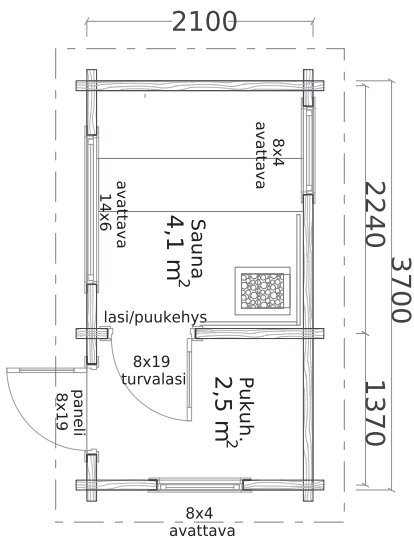

## AAVA 8 PIHASAUNA

Sauna 4,1 m<sup>2</sup> | pukuhuone 2,5 m<sup>2</sup>

- Peruspaketti 58 mm mänty
- Peruspaketti 90 mm lamellihirsi, mänty
- + Kattohuopapaketti
- + Kiuas/hormipaketti
- + Lämpöhaapa laudepaketti
- + Vesiränni pesuvedelle
- + Saunakaivo

## AAVA 10 PIHASAUNA

Sauna 5,9 m<sup>2</sup> | katettu terassi 3,2 m<sup>2</sup>

- Peruspaketti 58 mm mänty
- Peruspaketti 90 mm lamellihirsi, mänty
- + Kattohuopapaketti
- + Kiuas/hormipaketti
- + Lämpöhaapa laudepaketti
- + Vesiränni pesuvedelle
- + Saunakaivo

## AAVA 10 PIHASAUNA PUKUHUONEELLA

Sauna 5,9 m<sup>2</sup> | pukuhuone 3,2 m<sup>2</sup>

- Peruspaketti 58 mm mänty
- Peruspaketti 90 mm lamellihirsi, mänty
- + Kattohuopapaketti
- + Kiuas/hormipaketti
- + Lämpöhaapa laudepaketti
- + Vesiränni pesuvedelle
- + Saunakaivo