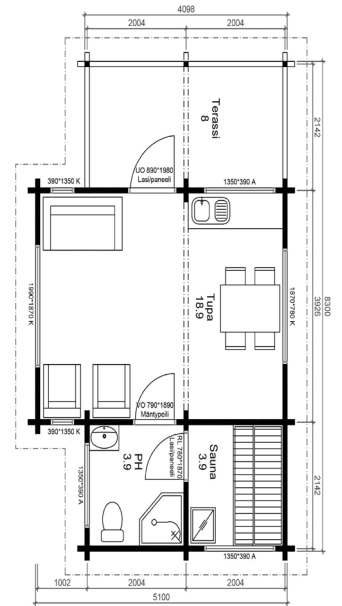

- Peruspaketti 58 mm mänty
- Peruspaketti 90 mm lamellihirsi, mänty
- + Terrassipaketti
- + Kattohuopapaketti
- + Kiuas/hormipaketti
- + Lämpöhaapa laudepaketti
- + Vesiränni pesuedelle
- + Saunakaivo

SAAGA 45 PIHASAUNA 45 m²

Sauna 4,8 m² | pukuhuone 3 m² | veranta 4,2+5,9 m² | tupa 15 m² | makuuhuone 5 m²