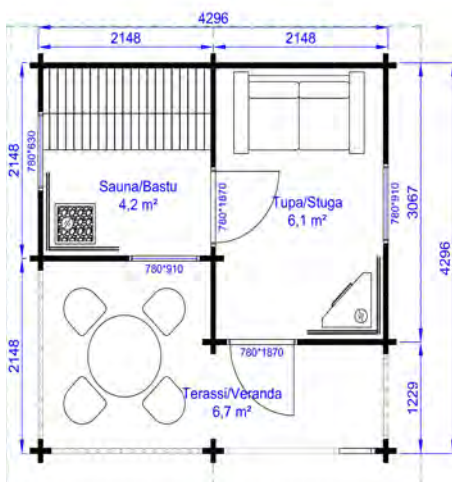

- Peruspaketti 58 mm mänty
- + Kattohuopapaketti
- + Kiuas/hormipaketti
- + Lämpöhaapa laudepaketti
- + Vesiränni pesuvedelle
- + Saunakaivo

VENLA 14 A PIHASAUNA 13,5 m²

Sauna 4,2 m² | tupa/pukuhuone 4,2 m² | terassi 3,8 m²

smartia
PIHASAUNAT

VENLA 14 B PIHASAUNA 13,5 m²

Sauna 4,2 m² | tupa/pukuhuone 4,2 m² | terassi 3,8 m²

- Peruspaketti 32 mm kuusi
- Peruspaketti 58 mm mänty
- Peruspaketti 90 mm lamellihirsi, mänty
- + Kattohuopapaketti
- + Kiuas/hormipaketti
- + Lämpöhaapa laudepaketti
- + Vesiränni pesuvedelle
- + Saunakaivo

smartia
PIHASAUNAT

VENLA 15 PIHASAUNA 18,5 m²

Sauna 4,2 m² | tupa/pukuhuone 6,1 m² | terassi 6,7 m²

- Peruspaketti 58 mm mänty
- Peruspaketti 90 mm lamellihirsi, mänty
- + Kattohuopapaketti
- + Kiuas/hormipaketti
- + Lämpöhaapa laudepaketti
- + Vesiränni pesuvedelle
- + Saunakaivo

smartia
PIHASAUNAT