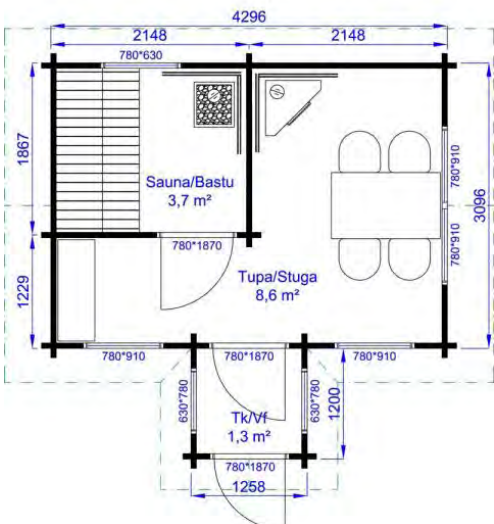

## AAVA 10 PIHASAUNA PUKUHUONEELLA

Sauna 5,9 m<sup>2</sup> | pukuhuone 3,2 m<sup>2</sup>

- Peruspaketti 58 mm mänty
- Peruspaketti 90 mm lamellihirsi, mänty
- + Kattohuopapaketti
- + Kiuas/hormipaketti
- + Lämpöhaapa laudepaketti
- + Vesiränni pesuvedelle
- + Saunakaivo

# MUMMONMÖKKI 2. KRS SAUNALLA 20 m<sup>2</sup>

Sauna 6,3 m<sup>2</sup> | tupa 10,4 m<sup>2</sup> | parvi 10,4 m<sup>2</sup>

- Peruspaketti 58 mm mänty
- Peruspaketti 90 mm lamellihirsi, mänty
- Peruspaketti 134 mm lamellihirsi, mänty
- + Kattohuopapaketti
- + Kiuas/hormipaketti
- + Lämpöhaapa laudepaketti
- + Vesiränni pesuedelle
- + Saunakaivo

# PIHASAUNA PIRTTI 15 m<sup>2</sup>

Sauna 3,7 m<sup>2</sup> | tupa 8,6 m<sup>2</sup>

- Peruspaketti 58 mm mänty
- + Kattohuopapaketti
- + Kiuas/hormipaketti
- + Lämpöhaapa laudepaketti
- + Vesiränni pesuedelle
- + Saunakaivo

## SAAGA 13 PIHASAUNA 13 m<sup>2</sup>

Sauna 5,3 m<sup>2</sup> | tupa/pukuhuone 6,6 m<sup>2</sup>

**MYÖS  
MUUTTO-  
VALMIINA**

- Peruspaketti 58 mm mänty
- Peruspaketti 90 mm lamellihirsi, mänty
- + Terrassipaketti
- + Kattohuopapaketti
- + Kiuas/hormipaketti
- + Lämpöhaapa laudepaketti
- + Vesiränni pesuvedelle
- + Saunakaivo