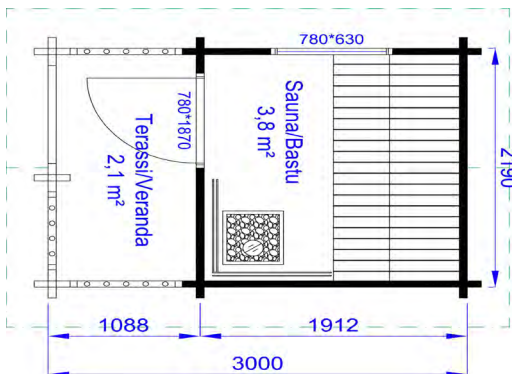

## AAVA 16 PIHASAUNA 15,5 m<sup>2</sup>

Sauna 5,5 m<sup>2</sup> | tupa/kesäkeittiö 8,8 m<sup>2</sup>

- Peruspaketti 58 mm mänty
- Peruspaketti 90 mm lamellihirsi, mänty
- + Kattohuopapaketti
- + Kiuas/hormipaketti
- + Lämpöhaapa laudepaketti
- + Vesiränni pesuvedelle
- + Saunakaivo

## AAVA 30 PIHASAUNA 30 m<sup>2</sup>

sauna 5,0 m<sup>2</sup> | pukuhuone 4,8 m<sup>2</sup> | tupa 8,9 m<sup>2</sup>

- Peruspaketti 58 mm mänty
- Peruspaketti 90 mm lamellihirsi, mänty
- + Kattohuopapaketti
- + Kiuas/hormipaketti
- + Lämpöhaapa laudepaketti
- + Vesiränni pesuvedelle
- + Saunakaivo

## AURORA PIHASAUNA 10 m<sup>2</sup>

sauna 3,5 m<sup>2</sup> | pukuhuone 2,5 m<sup>2</sup> | terassi 3,1 m<sup>2</sup>

- + Kattohuopapaketti
- + Kiuas/hormipaketti
- + Lämpöhaapa laudepaketti
- + Vesiränni pesuvedelle
- + Saunakaivo

## AURORA 1 PIHASAUNA 6,5 m<sup>2</sup>

Sauna 3,8 m<sup>2</sup> | terassi 2,1 m<sup>2</sup>

MYÖS MUUTTO-VALMIINA

- Peruspaketti 32 mm kuusi
- Peruspaketti 58 mm mänty
- + Kattohuopapaketti
- + Kiuas/hormipaketti
- + Lämpöhaapa laudepaketti
- + Vesiränni pesuvedelle
- + Saunakaivo