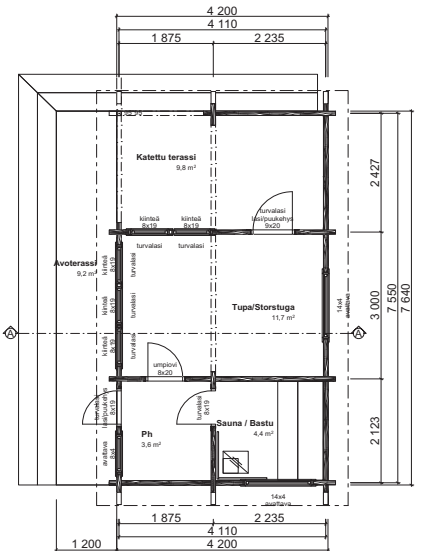

## AAVA 10 PIHASAUNA

Sauna 5,9 m<sup>2</sup> | katettu terassi 3,2 m<sup>2</sup>

- Peruspaketti 58 mm mänty
- Peruspaketti 90 mm lamellihirsi, mänty
- + Kattohuopapaketti
- + Kiuas/hormipaketti
- + Lämpöhaapa laudepaketti
- + Vesiränni pesuvedelle
- + Saunakaivo

## AAVA 10 PIHASAUNA PUKUHUONEELLA

Sauna 5,9 m<sup>2</sup> | pukuhuone 3,2 m<sup>2</sup>

- Peruspaketti 58 mm mänty
- Peruspaketti 90 mm lamellihirsi, mänty
- + Kattohuopapaketti
- + Kiuas/hormipaketti
- + Lämpöhaapa laudepaketti
- + Vesiränni pesuvedelle
- + Saunakaivo

## SAAGA 32/2 PIHASAUNA 32 m<sup>2</sup>

Sauna 4,5 m<sup>2</sup> | puku/pesuhuone 2,6 m<sup>2</sup> | tupa 14 m<sup>2</sup> | terassi 8,9 m<sup>2</sup>

MYÖS  
MUUTTO-  
VALMIINA

- Peruspaketti 58 mm mänty
- Peruspaketti 90 mm lamellihirsi, mänty
- + Kattohuopapaketti
- + Kiuas/hormipaketti
- + Lämpöhaapa laudepaketti
- + Vesiränni pesuvedelle
- + Saunakaivo

## SAAGA 34 PIHASAUNA 32 m<sup>2</sup>

Sauna 4,4 m<sup>2</sup> | tupa 11,7 m<sup>2</sup> pukuhuone 3,6 m<sup>2</sup> | katettu terassi 9,8 m<sup>2</sup>

- Peruspaketti 90 mm lamellihirsi, mänty
- + Kattohuopapaketti
- + Kiuas/hormipaketti
- + Lämpöhaapa laudepaketti
- + Vesiränni pesuvedelle
- + Saunakaivo