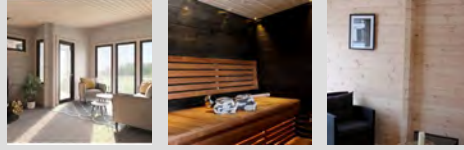

SAAGA 32/2 PIHASAUNA 32 m²

Sauna 4,5 m² | puku/pesuhuone 2,6 m² | tupa 14 m² | terassi 8,9 m²