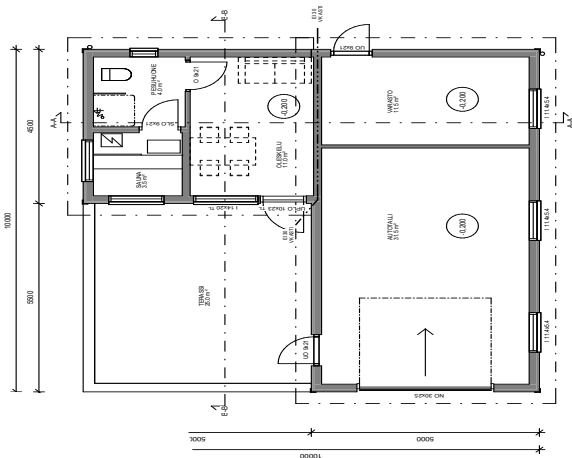

AUTOTALLI S1 PIHASAUNA-AUTOTALLI-VARASTO 95 m²

Sauna 3,5 m² | autotalli 31,5 m² | varasto 11,5 m²