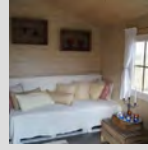

- Peruspaketti 58 mm mänty
- + Kattohuopapaketti
- + Kiuas/hormipaketti
- + Lämpöhaapa laudepaketti
- + Vesiränni pesuvedelle
- + Saunakaivo

VENLA 14 A PIHASAUNA 13,5 m²

Sauna 4,2 m² | tupa/pukuhuone 4,2 m² | terassi 3,8 m²

smartia
PIHASAUNAT

VENLA 14 B PIHASAUNA 13,5 m²

Sauna 4,2 m² | tupa/pukuhuone 4,2 m² | terassi 3,8 m²

- Peruspaketti 32 mm kuusi
- Peruspaketti 58 mm mänty
- Peruspaketti 90 mm lamellihirsi, mänty
- + Kattohuopapaketti
- + Kiuas/hormipaketti
- + Lämpöhaapa laudepaketti
- + Vesiränni pesuvedelle
- + Saunakaivo