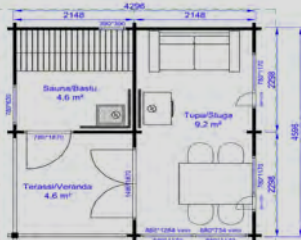

Venla 17/1 saunalla