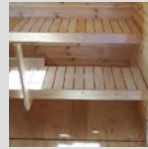

## VENLA 14 B PIHASAUNA 13,5 m<sup>2</sup>

Sauna 4,2 m<sup>2</sup> | tupa/pukuhuone 4,2 m<sup>2</sup> | terassi 3,8 m<sup>2</sup>

- Peruspaketti 32 mm kuusi
- Peruspaketti 58 mm mänty
- Peruspaketti 90 mm lamellihirsi, mänty
- + Kattohuopapaketti
- + Kiuas/hormipaketti
- + Lämpöhaapa laudepaketti
- + Vesiränni pesuvedelle
- + Saunakaivo