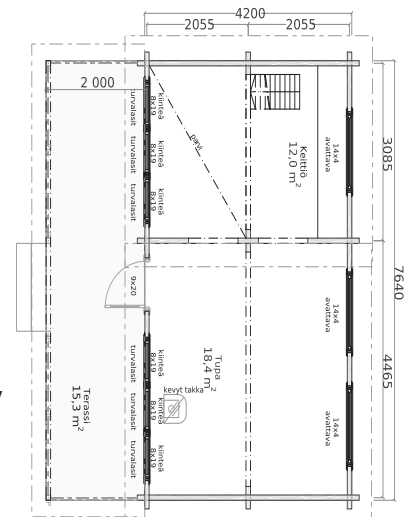

## SAAGA 45 PIHASAUNA 45 m<sup>2</sup>

Sauna 4,8 m<sup>2</sup> | pukuhuone 3 m<sup>2</sup> | veranta 4,2+5,9 m<sup>2</sup> | tupa 15 m<sup>2</sup> | makuuhuone 5 m<sup>2</sup>

- Peruspaketti 58 mm mänty
- Peruspaketti 90 mm lamellihirsi, mänty
- Peruspaketti 134 mm lamellihirsi, mänty
- + Terrassipaketti
- + Kattohuopapaketti
- + Kiuas/hormipaketti
- + Lämpöhaapa laudepaketti
- + Vesiränni pesuedelle
- + Saunakaivo

## SAAGA 47 PIHASAUNA 47,5 m<sup>2</sup>

keittiö 12,0 m<sup>2</sup> | tupa 18,4 m<sup>2</sup> | terassi 15,3 m<sup>2</sup>

- Peruspaketti 58 mm mänty
- Peruspaketti 90 mm lamellihirsi, mänty
- Peruspaketti 134 mm lamellihirsi, mänty
- + Kattohuopapaketti
- + Kiuas/hormipaketti
- + Lämpöhaapa laudepaketti
- + Vesiränni pesuedelle
- + Saunakaivo