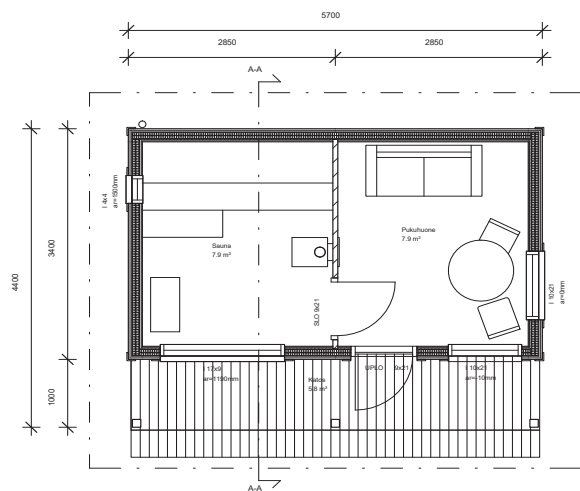

SYVÄRI PIHASAUNA 19,5 m²

Sauna 7,9 m² | pukuhuone 7,9 m² | katos 5,8 m²