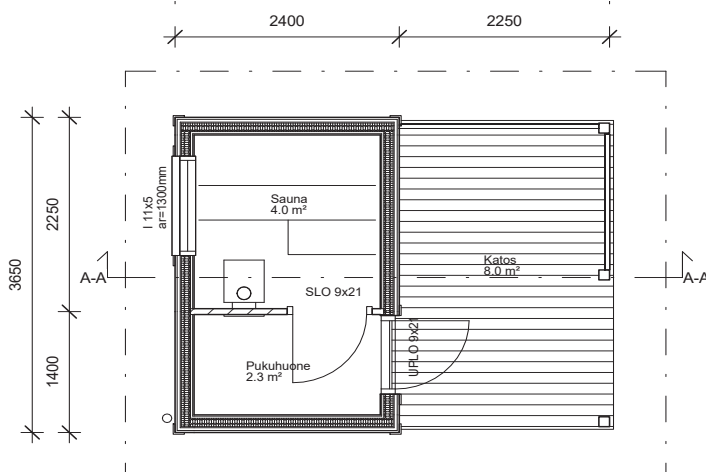

KURSU PIHASAUNA 6,3 m²

Sauna 4,0 m² | pukuhuone 2,3 m² | terassi 8,0 m²