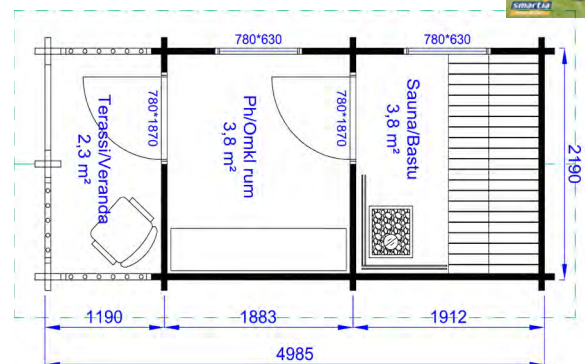

- Peruspaketti 58 mm mänty
- + Kattohuopapaketti
- + Kiuas/hormipaketti
- + Lämpöhaapa laudepaketti
- + Vesiränni pesuvedelle
- + Saunakaivo