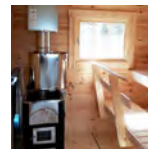

- Peruspaketti 58 mm mänty
- + Kattohuopapaketti
- + Kiuas/hormipaketti
- + Lämpöhaapa laudepaketti
- + Vesiränni pesuvedelle
- + Saunakaivo

VENLA 14 A PIHASAUNA 13,5 m²

Sauna 4,2 m² | tupa/pukuhuone 4,2 m² | terassi 3,8 m²

smartia
PIHASAUNAT

VENLA 14 B PIHASAUNA 13,5 m²

Sauna 4,2 m² | tupa/pukuhuone 4,2 m² | terassi 3,8 m²

- Peruspaketti 32 mm kuusi
- Peruspaketti 58 mm mänty
- Peruspaketti 90 mm lamellihirsi, mänty
- + Kattohuopapaketti
- + Kiuas/hormipaketti
- + Lämpöhaapa laudepaketti
- + Vesiränni pesuvedelle
- + Saunakaivo

smartia
PIHASAUNAT

VENLA 15 PIHASAUNA 18,5 m²

Sauna 4,2 m² | tupa/pukuhuone 6,1 m² | terassi 6,7 m²

- Peruspaketti 58 mm mänty
- Peruspaketti 90 mm lamellihirsi, mänty
- + Kattohuopapaketti
- + Kiuas/hormipaketti
- + Lämpöhaapa laudepaketti
- + Vesiränni pesuvedelle
- + Saunakaivo

smartia
PIHASAUNAT