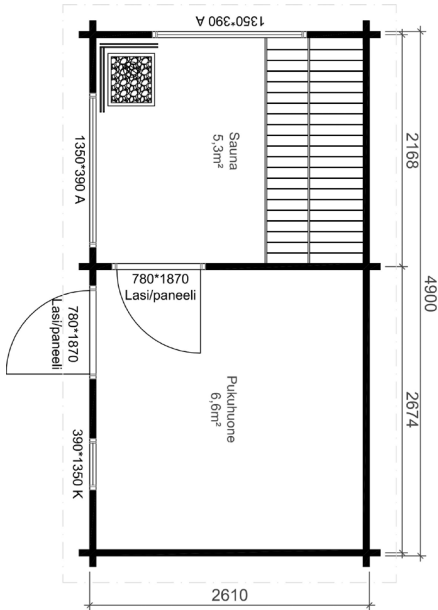

## AAVA 8 PIHASAUNA

Sauna 4,1 m<sup>2</sup> | pukuhuone 2,5 m<sup>2</sup>

- Peruspaketti 58 mm mänty
- Peruspaketti 90 mm lamellihirsi, mänty
- + Kattohuopapaketti
- + Kiuas/hormipaketti
- + Lämpöhaapa laudepaketti
- + Vesiränni pesuvedelle
- + Saunakaivo

## AAVA 10 PIHASAUNA PUKUHUONEELLA

Sauna 5,9 m<sup>2</sup> | pukuhuone 3,2 m<sup>2</sup>

- Peruspaketti 58 mm mänty
- Peruspaketti 90 mm lamellihirsi, mänty
- + Kattohuopapaketti
- + Kiuas/hormipaketti
- + Lämpöhaapa laudepaketti
- + Vesiränni pesuvedelle
- + Saunakaivo

# PIHASAUNA PIRTTI 15 m<sup>2</sup>

Sauna 3,7 m<sup>2</sup> | tupa 8,6 m<sup>2</sup>

- Peruspaketti 58 mm mänty
- + Kattohuopapaketti
- + Kiuas/hormipaketti
- + Lämpöhaapa laudepaketti
- + Vesiränni pesuedelle
- + Saunakaivo

## SAAGA 13 PIHASAUNA 13 m<sup>2</sup>

Sauna 5,3 m<sup>2</sup> | tupa/pukuhuone 6,6 m<sup>2</sup>

**MYÖS  
MUUTTO-  
VALMIINA**

- Peruspaketti 58 mm mänty
- Peruspaketti 90 mm lamellihirsi, mänty
- + Terrassipaketti
- + Kattohuopapaketti
- + Kiuas/hormipaketti
- + Lämpöhaapa laudepaketti
- + Vesiränni pesuvedelle
- + Saunakaivo