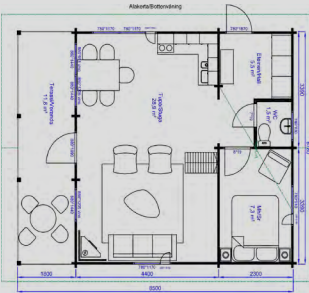

VENLA 70 HIRSIMÖKKI 57,8 m²

Tupa 28,9 m² | makuuhuone 7,3 m² | eteinen 5,5 m² | parvi 7,9 m² | terassi 11,8 m²