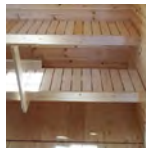

- Peruspaketti 32 mm kuusi
- Peruspaketti 58 mm mänty
- + Kattohuopapaketti
- + Kiuas/hormipaketti
- + Lämpöhaapa laudepaketti
- + Vesiränni pesuvedelle
- + Saunakaivo