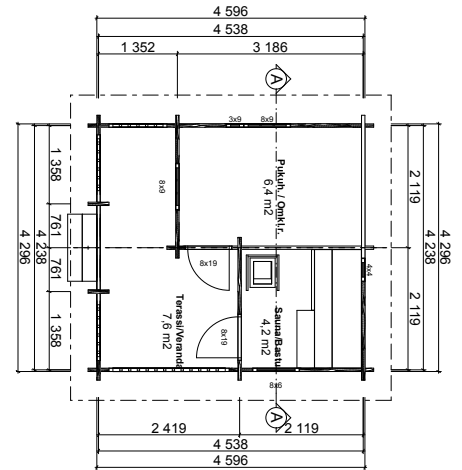

- Peruspaketti 58 mm mänty
- Peruspaketti 90 mm lamellihirsi, mänty
- + Kattohuopapaketti
- + Kiuas/hormipaketti
- + Lämpöhaapa laudepaketti
- + Vesiränni pesuedelle
- + Saunakaivo