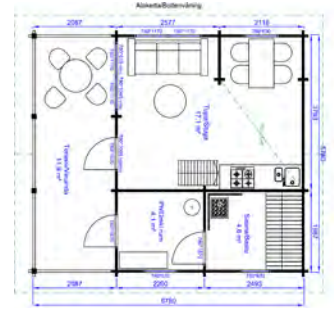

## VENLA 60 HIRSIMÖKKI/SAUNA 39 m<sup>2</sup>

Sauna 4,6 m<sup>2</sup> | tupa 17,1 m<sup>2</sup> | pukuhuone 4,1 m<sup>2</sup> | parvi 5,4 m<sup>2</sup> | terassi 11,9 m<sup>2</sup>

- Peruspaketti 58 mm mänty
- Peruspaketti 90 mm lamellihirsi, mänty
- Peruspaketti 134 mm lamellihirsi, mänty
- + Kattohuopapaketti
- + Kiuas/hormipaketti
- + Lämpöhaapa laudepaketti
- + Vesiränni pesuvedelle
- + Saunakaivo