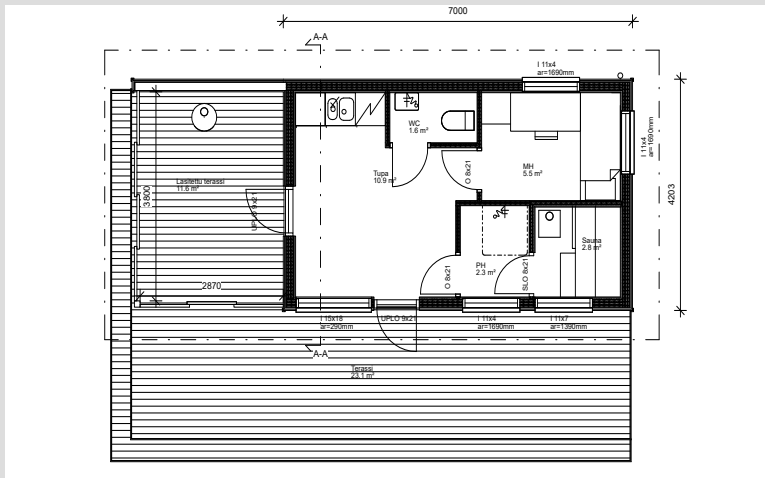

SAIMAA PIHASAUNA 42 m²

Sauna 2,8 m² | pukuhuone 2,3 m² | lasitettu terassi 11,6 m²