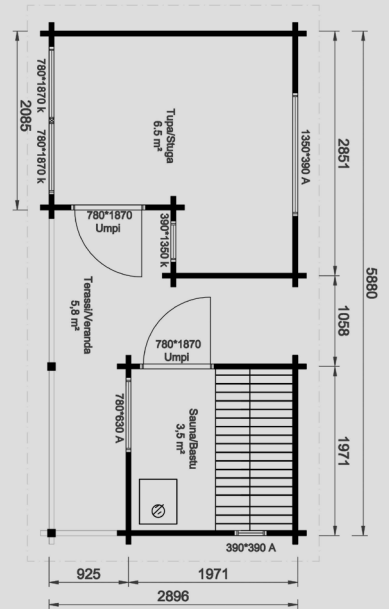

## AAVA 8 PIHASAUNA

Sauna 4,1 m<sup>2</sup> | pukuhuone 2,5 m<sup>2</sup>

- Peruspaketti 58 mm mänty
- Peruspaketti 90 mm lamellihirsi, mänty
- + Kattohuopapaketti
- + Kiuas/hormipaketti
- + Lämpöhaapa laudepaketti
- + Vesiränni pesuvedelle
- + Saunakaivo

## AAVA 10 PIHASAUNA PUKUHUONEELLA

Sauna 5,9 m<sup>2</sup> | pukuhuone 3,2 m<sup>2</sup>

- Peruspaketti 58 mm mänty
- Peruspaketti 90 mm lamellihirsi, mänty
- + Kattohuopapaketti
- + Kiuas/hormipaketti
- + Lämpöhaapa laudepaketti
- + Vesiränni pesuvedelle
- + Saunakaivo

## SAAGA 13 PIHASAUNA 13 m<sup>2</sup>

Sauna 5,3 m<sup>2</sup> | tupa/pukuhuone 6,6 m<sup>2</sup>

**MYÖS  
MUUTTO-  
VALMIINA**

- Peruspaketti 58 mm mänty
- Peruspaketti 90 mm lamellihirsi, mänty
- + Terrassipaketti
- + Kattohuopapaketti
- + Kiuas/hormipaketti
- + Lämpöhaapa laudepaketti
- + Vesiränni pesuvedelle
- + Saunakaivo

## SAAGA 17/1 PIHASAUNA 17 m<sup>2</sup>

Sauna 3,5 m<sup>2</sup> | tupa/pukuhuone 6,5 m<sup>2</sup> | terassi 5,8 m<sup>2</sup>

**MYÖS  
MUUTTO-  
VALMIINA**

- Peruspaketti 58 mm mänty
- Peruspaketti 90 mm lamellihirsi, mänty
- + Kattohuopapaketti
- + Kiuas/hormipaketti
- + Lämpöhaapa laudepaketti
- + Vesiränni pesuvedelle
- + Saunakaivo