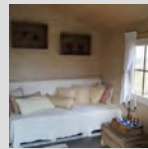

smartia
PIHASAUNAT

VENLA 15 PIHASAUNA 18,5 m²

Sauna 4,2 m² | tupa/pukuhuone 6,1 m² | terassi 6,7 m²