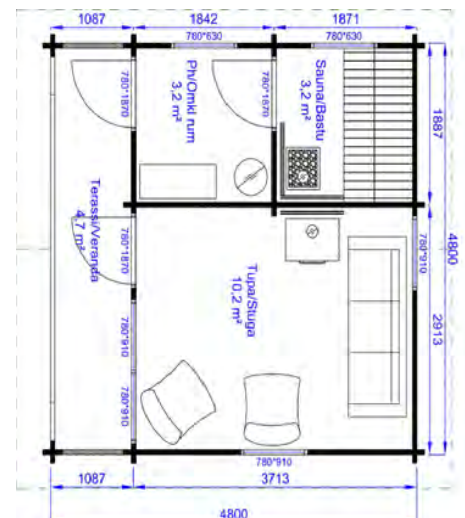

- Peruspaketti 58 mm mänty
- Peruspaketti 90 mm lamellihirsi, mänty
- + Kattohuopapaketti
- + Kiuas/hormipaketti
- + Lämpöhaapa laudepaketti
- + Vesiränni pesuedelle
- + Saunakaivo