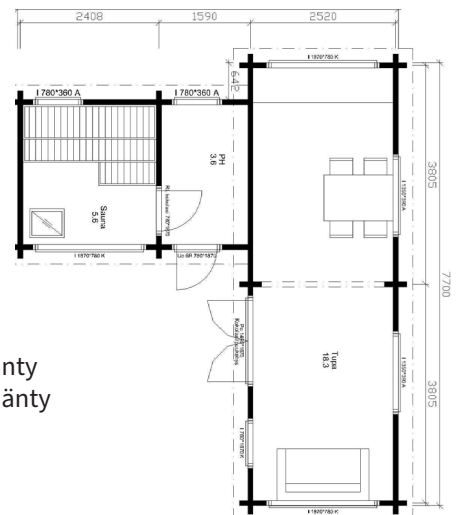

## AAVA 8 PIHASAUNA

Sauna 4,1 m<sup>2</sup> | pukuhuone 2,5 m<sup>2</sup>

- Peruspaketti 58 mm mänty
- Peruspaketti 90 mm lamellihirsi, mänty
- + Kattohuopapaketti
- + Kiuas/hormipaketti
- + Lämpöhaapa laudepaketti
- + Vesiränni pesuvedelle
- + Saunakaivo

## AAVA 10 PIHASAUNA PUKUHUONEELLA

Sauna 5,9 m<sup>2</sup> | pukuhuone 3,2 m<sup>2</sup>

- Peruspaketti 58 mm mänty
- Peruspaketti 90 mm lamellihirsi, mänty
- + Kattohuopapaketti
- + Kiuas/hormipaketti
- + Lämpöhaapa laudepaketti
- + Vesiränni pesuvedelle
- + Saunakaivo

## SAAGA L30 PIHASAUNA 30,5 m<sup>2</sup>

Sauna 5,6 m<sup>2</sup> | pukuhuone 3,6 m<sup>2</sup> | tupa 18,3 m<sup>2</sup>

MYÖS  
MUUTTO-  
VALMIINA

- Peruspaketti 58 mm mänty
- Peruspaketti 90 mm lamellihirsi, mänty
- Peruspaketti 134 mm lamellihirsi, mänty
- + Kattohuopapaketti
- + Kiuas/hormipaketti
- + Lämpöhaapa laudepaketti
- + Vesiränni pesuedelle
- + Saunakaivo