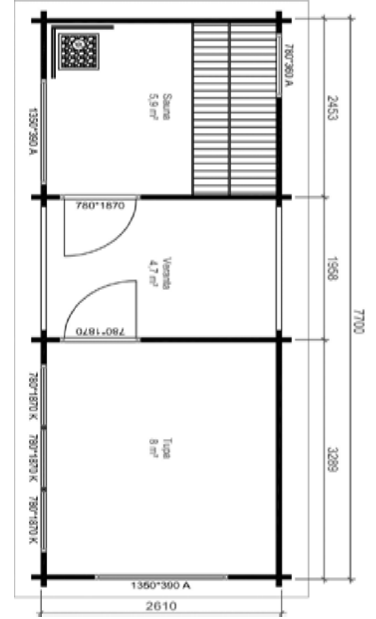

MYÖS
MUUTTO-
VALMIINA

- Peruspaketti 58 mm mänty
- Peruspaketti 90 mm lamellihirsi, mänty
- + Terrasipaketti
- + Kattohuopapaketti
- + Kiuas/hormipaketti
- + Lämpöhaapa laudepaketti
- + Vesiränni pesuedelle
- + Saunakaivo