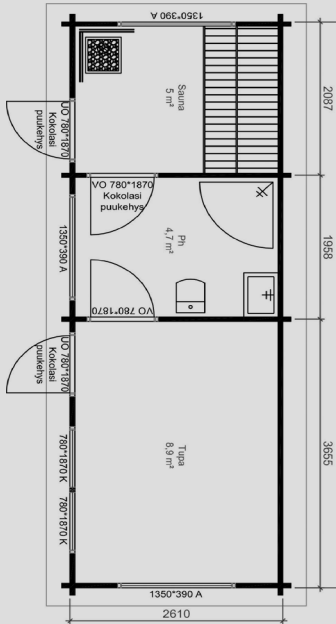

## AAVA 8 PIHASAUNA

Sauna 4,1 m<sup>2</sup> | pukuhuone 2,5 m<sup>2</sup>

- Peruspaketti 58 mm mänty
- Peruspaketti 90 mm lamellihirsi, mänty
- + Kattohuopapaketti
- + Kiuas/hormipaketti
- + Lämpöhaapa laudepaketti
- + Vesiränni pesuvedelle
- + Saunakaivo

## AAVA 10 PIHASAUNA PUKUHUONEELLA

Sauna 5,9 m<sup>2</sup> | pukuhuone 3,2 m<sup>2</sup>

- Peruspaketti 58 mm mänty
- Peruspaketti 90 mm lamellihirsi, mänty
- + Kattohuopapaketti
- + Kiuas/hormipaketti
- + Lämpöhaapa laudepaketti
- + Vesiränni pesuvedelle
- + Saunakaivo

## SAAGA 17/2 PIHASAUNA 17 m<sup>2</sup>

Sauna 5,0 m<sup>2</sup> | tupa/pukuhuone 6,5 m<sup>2</sup> | terassi 5,0 m<sup>2</sup>

**MALLI  
LIMINKA  
VANTAA**

## SAAGA 20 A PIHASAUNA 20 m<sup>2</sup>

Sauna 5,9 m<sup>2</sup> | tupa 8,0 m<sup>2</sup> | terassi 4,7 m<sup>2</sup>

MYÖS  
MUUTTO-  
VALMIINA

- Peruspaketti 58 mm mänty
- Peruspaketti 90 mm lamellihirsi, mänty
- + Terrasipaketti
- + Kattohuopapaketti
- + Kiuas/hormipaketti
- + Lämpöhaapa laudepaketti
- + Vesiränni pesuedelle
- + Saunakaivo