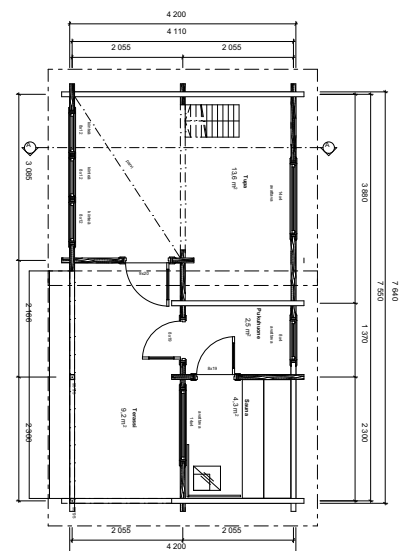

- Peruspaketti 58 mm mänty
- Peruspaketti 90 mm lamellihirsi, mänty
- Peruspaketti 134 mm lamellihirsi, mänty
- + Kattohuopapaketti
- + Kiuas/hormipaketti
- + Lämpöhaapa laudepaketti
- + Vesiränni pesuvedelle
- + Saunakaivo