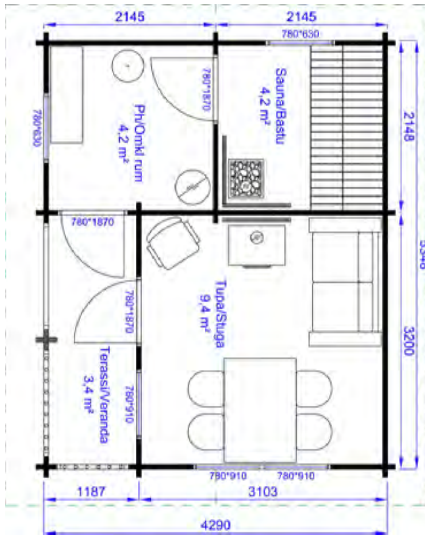

## VENLA 20 PIHASAUNA+TUPA 23 m<sup>2</sup>

Sauna 3,2 m<sup>2</sup> | tupa 10,2 m<sup>2</sup> | pukuhuone 3,2 m<sup>2</sup> | terassi 4,7 m<sup>2</sup>

- Peruspaketti 58 mm mänty
- Peruspaketti 90 mm lamellihirsi, mänty
- + Kattohuopapaketti
- + Kiuas/hormipaketti
- + Lämpöhaapa laudepaketti
- + Vesiränni pesuedelle
- + Saunakaivo

## VENLA 23 PIHAMÖKKI/SAUNA 23 m<sup>2</sup>

Sauna 4,2 m<sup>2</sup> | tupa 9,4 m<sup>2</sup> | pukuhuone 4,2 m<sup>2</sup> | terassi 3,4 m<sup>2</sup>

- Peruspaketti 58 mm mänty
- Peruspaketti 90 mm lamellihirsi, mänty
- + Kattohuopapaketti
- + Kiuas/hormipaketti
- + Lämpöhaapa laudepaketti
- + Vesiränni pesuvedelle
- + Saunakaivo