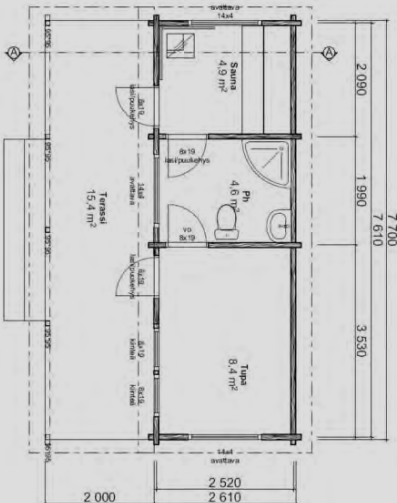

SAAGA 32/2 PIHASAUNA 32 m²

Sauna 4,5 m² | puku/pesuhuone 2,6 m² | tupa 14 m² | terassi 8,9 m²

MYÖS
MUUTTO-
VALMIINA

- Peruspaketti 58 mm mänty
- Peruspaketti 90 mm lamellihirsi, mänty
- + Kattohuopapaketti
- + Kiuas/hormipaketti
- + Lämpöhaapa laudepaketti
- + Vesiränni pesuvedelle
- + Saunakaivo

SAAGA 34 PIHASAUNA 32 m²

Sauna 4,4 m² | tupa 11,7 m² pukuhuone 3,6 m² | katettu terassi 9,8 m²

- Peruspaketti 90 mm lamellihirsi, mänty
- + Kattohuopapaketti
- + Kiuas/hormipaketti
- + Lämpöhaapa laudepaketti
- + Vesiränni pesuvedelle
- + Saunakaivo

SAAGA 35 PIHASAUNA 35,5 m²

Sauna 4,9 m² | pesuhuone 4,6 m² | tupa 8,4 m²

- Peruspaketti 58 mm mänty
- Peruspaketti 90 mm lamellihirsi, mänty
- Peruspaketti 134 mm lamellihirsi, mänty
- + Kattohuopapaketti
- + Kiuas/hormipaketti
- + Lämpöhaapa laudepaketti
- + Vesiränni pesuvedelle
- + Saunakaivo