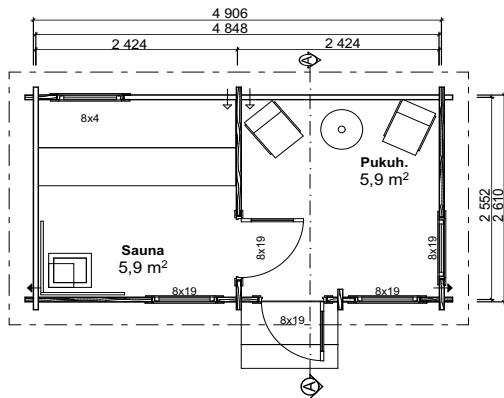

- Peruspaketti 58 mm mänty
- Peruspaketti 90 mm lamellihirsi, mänty
- + Terassipaketti
- + Kattohuopapaketti
- + Kiuas/hormipaketti
- + Lämpöhaapa laudepaketti
- + Vesiränni pesuvedelle
- + Saunakaivo