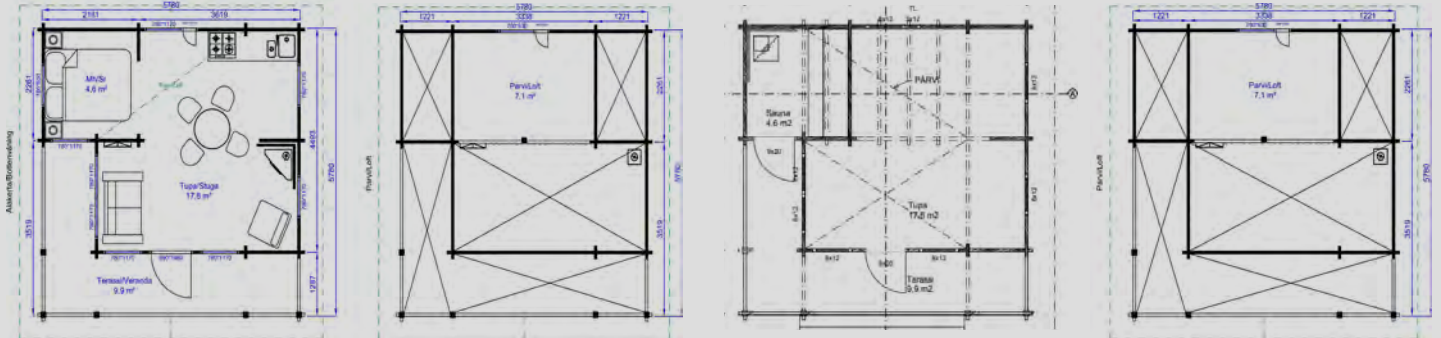

- Peruspaketti 58 mm mänty
- Peruspaketti 90 mm lamellihirsi, mänty
- Peruspaketti 134 mm lamellihirsi, mänty
- + Kattohuopapaketti
- + Kiuas/hormipaketti
- + Lämpöhaapa laudepaketti
- + Vesiränni pesuvedelle
- + Saunakaivo

Venla 40/1
hirsimökki

Venla 40/2
saunalla