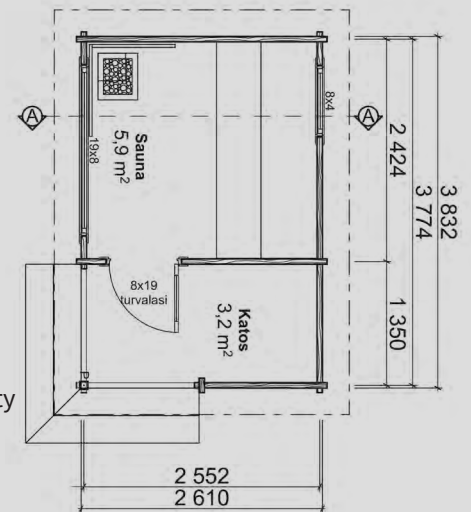

## AAVA 8 PIHASAUNA

Sauna 4,1 m<sup>2</sup> | pukuhuone 2,5 m<sup>2</sup>

- Peruspaketti 58 mm mänty
- Peruspaketti 90 mm lamellihirsi, mänty
- + Kattohuopapaketti
- + Kiuas/hormipaketti
- + Lämpöhaapa laudepaketti
- + Vesiränni pesuvedelle
- + Saunakaivo

## AAVA 10 PIHASAUNA

Sauna 5,9 m<sup>2</sup> | katettu terassi 3,2 m<sup>2</sup>

- Peruspaketti 58 mm mänty
- Peruspaketti 90 mm lamellihirsi, mänty
- + Kattohuopapaketti
- + Kiuas/hormipaketti
- + Lämpöhaapa laudepaketti
- + Vesiränni pesuvedelle
- + Saunakaivo

## AAVA 10 PIHASAUNA PUKUHUONEELLA

Sauna 5,9 m<sup>2</sup> | pukuhuone 3,2 m<sup>2</sup>

- Peruspaketti 58 mm mänty
- Peruspaketti 90 mm lamellihirsi, mänty
- + Kattohuopapaketti
- + Kiuas/hormipaketti
- + Lämpöhaapa laudepaketti
- + Vesiränni pesuvedelle
- + Saunakaivo