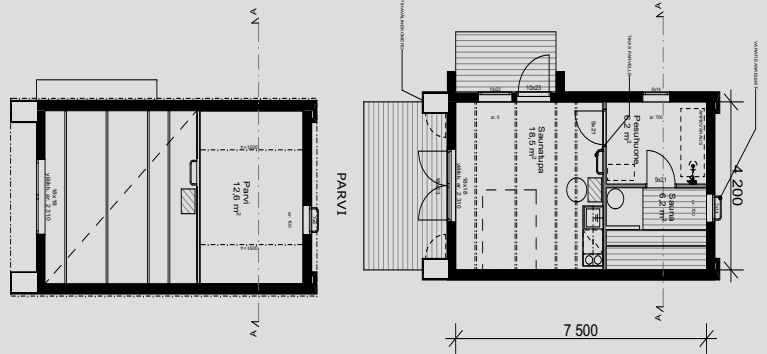

MÖKKI SKANDI 37,5 m²

sauna 6,2 m² | pesuhuone 6,2 m²
saunatupa 18,5 m² | parvi 12,6 m²