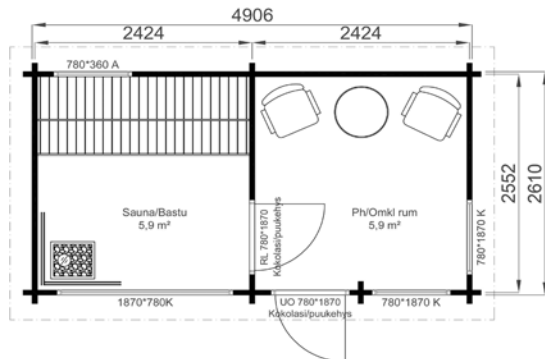

## AAVA 8 PIHASAUNA

Sauna 4,1 m<sup>2</sup> | pukuhuone 2,5 m<sup>2</sup>

- Peruspaketti 58 mm mänty
- Peruspaketti 90 mm lamellihirsi, mänty
- + Kattohuopapaketti
- + Kiuas/hormipaketti
- + Lämpöhaapa laudepaketti
- + Vesiränni pesuvedelle
- + Saunakaivo

## AAVA 10 PIHASAUNA PUKUHUONEELLA

Sauna 5,9 m<sup>2</sup> | pukuhuone 3,2 m<sup>2</sup>

- Peruspaketti 58 mm mänty
- Peruspaketti 90 mm lamellihirsi, mänty
- + Kattohuopapaketti
- + Kiuas/hormipaketti
- + Lämpöhaapa laudepaketti
- + Vesiränni pesuvedelle
- + Saunakaivo

## AAVA 13 3C PIHASAUNA 11 m<sup>2</sup>

Tupa/pukuhuone 5,9 m<sup>2</sup> | sauna 5,9 m<sup>2</sup>

MYÖS MUUTTO-VALMIINA

- Peruspaketti 58 mm mänty
- Peruspaketti 90 mm lamellihirsi, mänty
- + Terassipaketti
- + Kattohuopapaketti
- + Kiuas/hormipaketti
- + Lämpöhaapa laudepaketti
- + Vesiränni pesuvedelle
- + Saunakaivo

## AAVA 13 4C PIHASAUNA 13 m<sup>2</sup>

Tupa/pukuhuone 5,9 m<sup>2</sup> | sauna 5,9 m<sup>2</sup>

MYÖS MUUTTO-VALMIINA

- Peruspaketti 32 mm kuusi
- Peruspaketti 58 mm mänty
- Peruspaketti 90 mm lamellihirsi, mänty
- + Terassipaketti
- + Kattohuopapaketti
- + Kiuas/hormipaketti
- + Lämpöhaapa laudepaketti
- + Vesiränni pesuvedelle
- + Saunakaivo