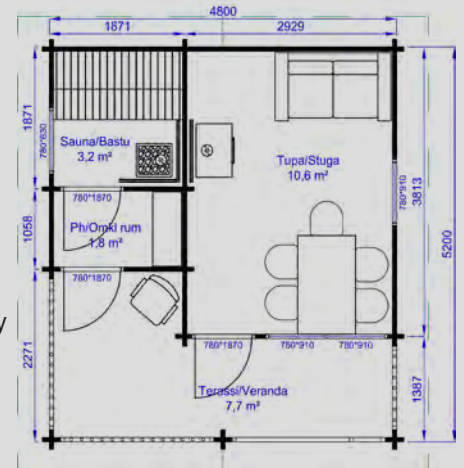

- Peruspaketti 58 mm mänty
- Peruspaketti 90 mm lamellihirsi, mänty
- Peruspaketti 134 mm lamellihirsi, mänty
- + Kattohuopapaketti
- + Kiuas/hormipaketti
- + Lämpöhaapa laudepaketti
- + Vesiränni pesuvedelle
- + Saunakaivo

VENLA 28 PIHASAUNA 28,5 m²

Sauna 5,5 m² | tupa 10 m² | terassi 10,1 m²