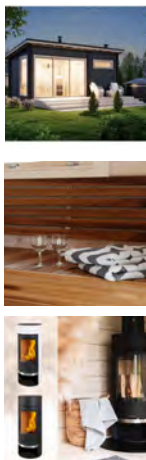

## AAVA 15 PIHASAUNA 14,3 m<sup>2</sup>

Sauna 5,9 m<sup>2</sup> | tupa/pukuhuone 8,4 m<sup>2</sup>

**MYÖS  
MUUTTO-  
VALMIINA**

- Peruspaketti 58 mm mänty
- Peruspaketti 90 mm lamellihirsi, mänty
- + Terrassipaketti
- + Kattohuopapaketti
- + Kiuas/hormipaketti
- + Lämpöhaapa laudepaketti
- + Vesiränni pesuvedelle
- + Saunakaivo

## AAVA 16 PIHASAUNA 15,5 m<sup>2</sup>

Sauna 5,5 m<sup>2</sup> | tupa/kesäkeittiö 8,8 m<sup>2</sup>

- Peruspaketti 58 mm mänty
- Peruspaketti 90 mm lamellihirsi, mänty
- + Kattohuopapaketti
- + Kiuas/hormipaketti
- + Lämpöhaapa laudepaketti
- + Vesiränni pesuvedelle
- + Saunakaivo