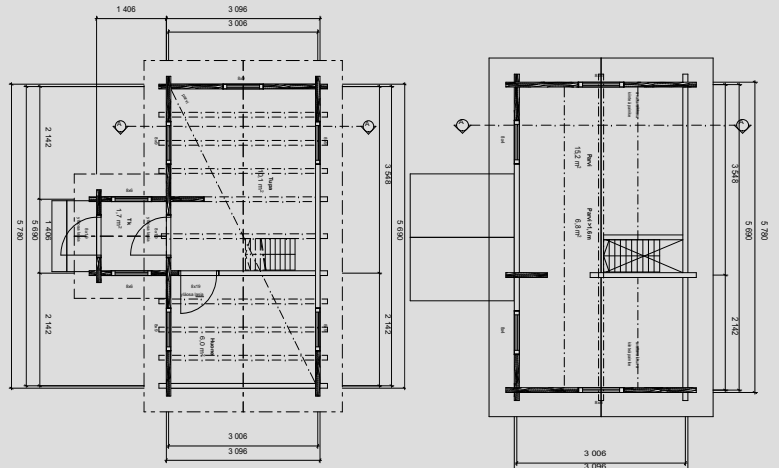

- Mummonmökki
ilman saunaa

PIHASAUNA PIRTTI 15 m²

Sauna 3,7 m² | tupa 8,6 m²