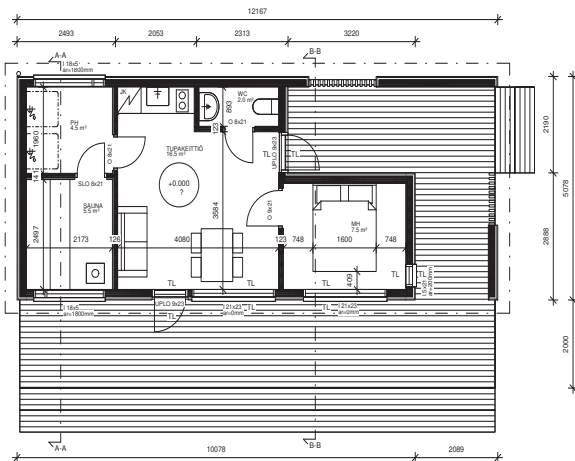

PÄIJÄNNE 62 HUVILA 62 m²

Sauna 5,5 m² | tupakeittiö 16,5 m² | makuuhuone 7,5 m²

PÄIJÄNNE PIHASAUNA 32 m²

Sauna 3,8 m² | pukuhuone 4,1 m²
tupa 10,4 m² | katos 8,7 m²