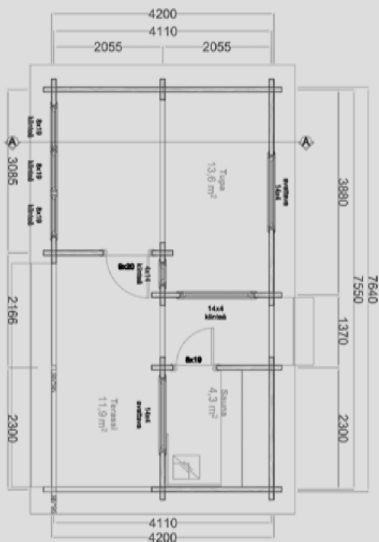

SAAGA 32 PULPETTIKATTOINEN PIHASAUNA 32 m²

Tupa/pukuhuone 13,6 m² | sauna 4,3 m² | terassi 11,9 m²

MYÖS
MUUTTO-
VALMIINA