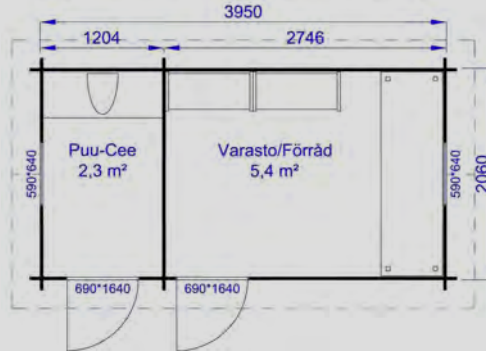

- Peruspaketti
- + Kattohuopapaketti