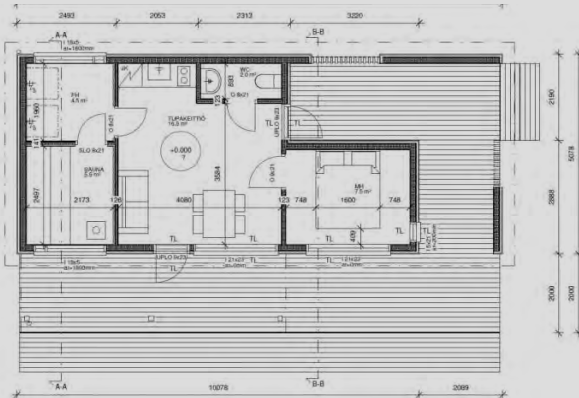

KEITELE 62 HUVILA 62 m²

Sauna 5,5 m² | tupakeittiö 16,5 m² | pesuhuone 4,5 m²