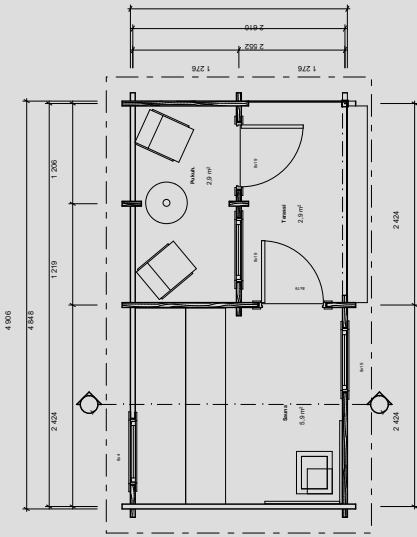

MYÖS MUUTTO-VALMIINA

AAVA 13 2C PIHASAUNA 9,5 m²

Tupa/pukuhuone 2,9 m² | sauna 5,9 m² | terassi 2,9 m²