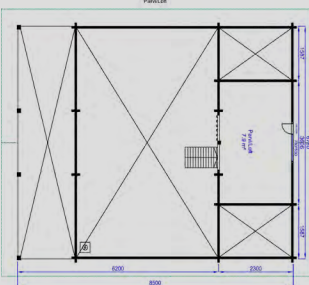

VENLA 70 HIRSIMÖKKI 57,8 m²

Tupa 28,9 m² | makuuhuone 7,3 m² | eteinen 5,5 m² | parvi 7,9 m² | terassi 11,8 m²