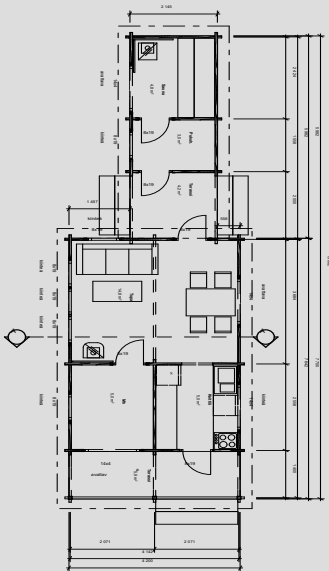

SAAGA 38 PIHASAUNA 38 m²

Sauna 3,9 m² | pesuhuone 3,9 m² | tupa 18,9 m² | terassi 8,0 m²

- Peruspaketti 58 mm mänty
- Peruspaketti 90 mm lamellihirsi, mänty
- + Terrassipaketti
- + Kattohuopapaketti
- + Kiuas/hormipaketti
- + Lämpöhaapa laudepaketti
- + Vesiränni pesuedelle
- + Saunakaivo

SAAGA 45 PIHASAUNA 45 m²

Sauna 4,8 m² | pukuhuone 3 m² | veranta 4,2+5,9 m² | tupa 15 m² | makuuhuone 5 m²

- Peruspaketti 58 mm mänty
- Peruspaketti 90 mm lamellihirsi, mänty
- Peruspaketti 134 mm lamellihirsi, mänty
- + Terrassipaketti
- + Kattohuopapaketti
- + Kiuas/hormipaketti
- + Lämpöhaapa laudepaketti
- + Vesiränni pesuedelle
- + Saunakaivo

SAAGA 47 PIHASAUNA 47,5 m²

keittiö 12,0 m² | tupa 18,4 m² | terassi 15,3 m²

- Peruspaketti 58 mm mänty
- Peruspaketti 90 mm lamellihirsi, mänty
- Peruspaketti 134 mm lamellihirsi, mänty
- + Kattohuopapaketti
- + Kiuas/hormipaketti
- + Lämpöhaapa laudepaketti
- + Vesiränni pesuedelle
- + Saunakaivo