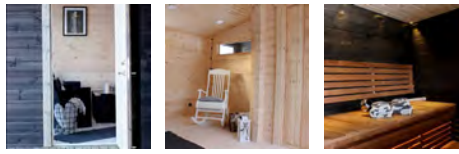

SAAGA 32 HARJAKATTOINEN PIHASAUNA 32 m²

Tupa/pukuhuone 13,6 m² | sauna 4,3 m² | terassi 11,9 m²