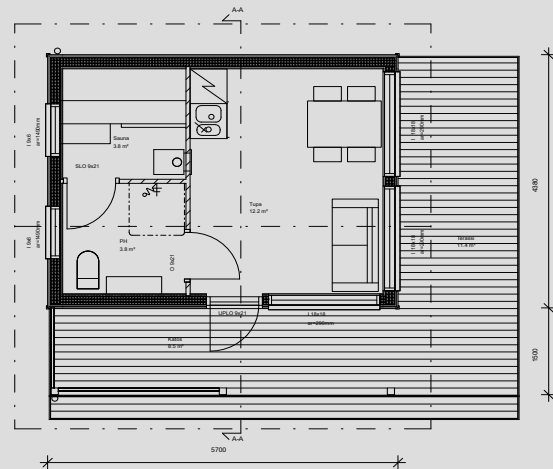

KOLIMA PIHASAUNA 33,5 m²

Sauna 3,8 m² | pesuhuone 3,8 m²
tupa 12,2 m² | terassi 11,4 m²