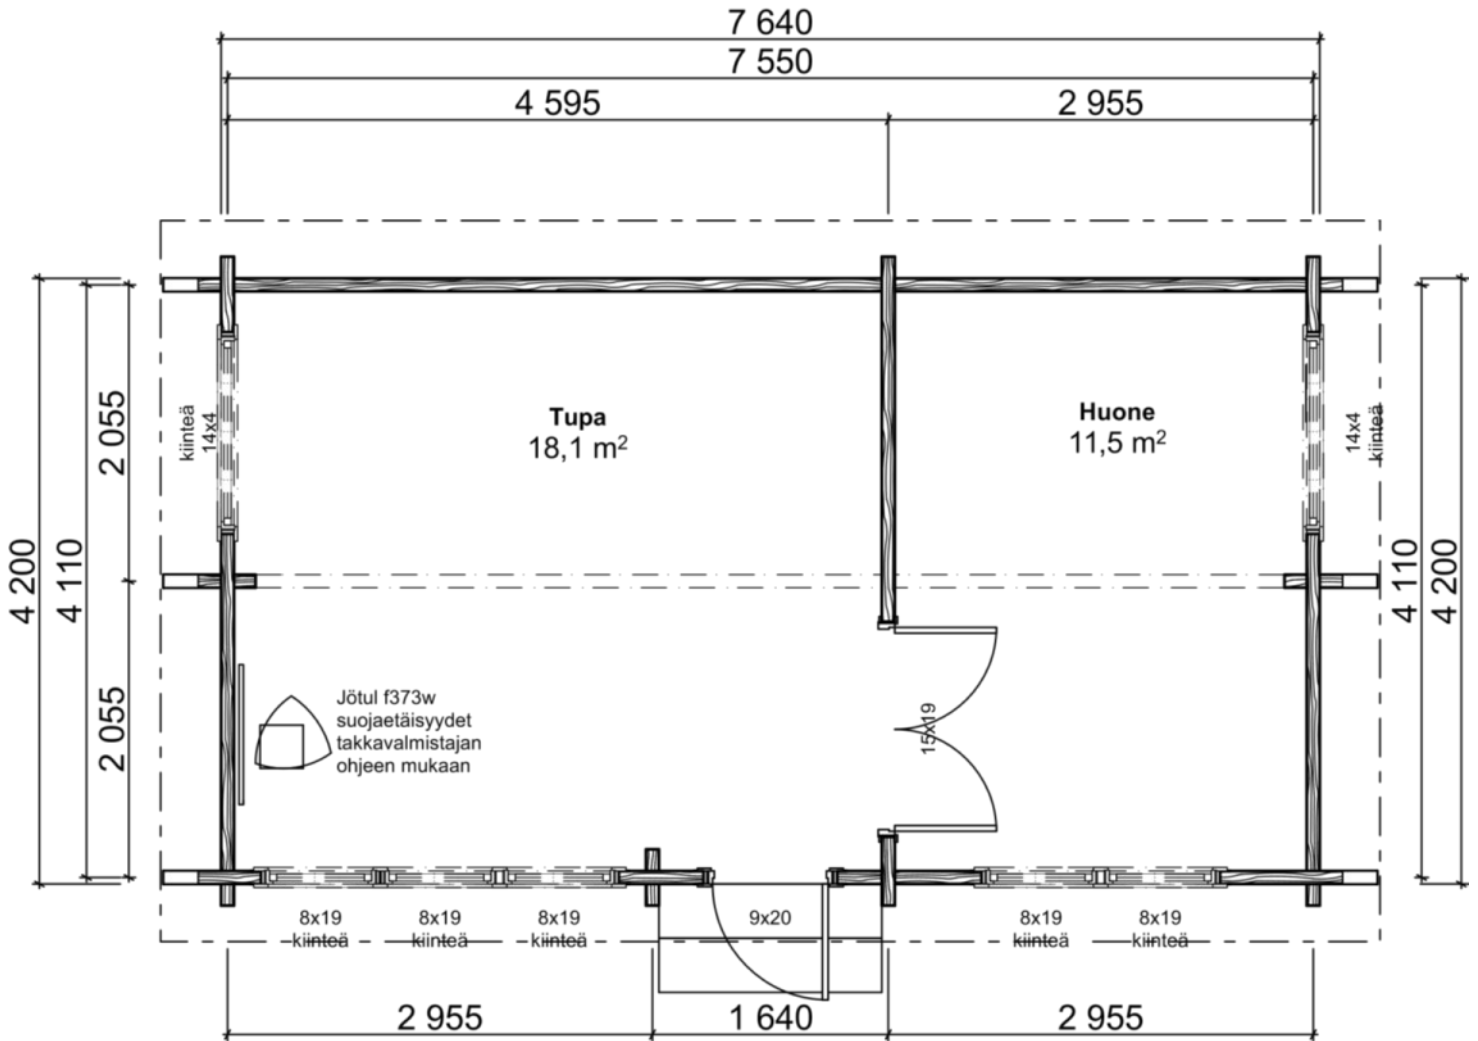

Saaga-Sauna 32

Huoneistoala / Lägenhetsyta	18,0 m ²
Kerrosala / Våningsyta	20,0 m ²
Tilavuus / Volym	56,5 m ³
Rakennuksen ala / Byggnadsyta	32,0 m ²

Peilikuva

Huoneistoala / Lägenhetsyta	21,0 m ²
Kerrosala / Våningsyta	23,0 m ²
Tilavuus / Volym	60,0 m ³
Rakennuksen ala / Byggnadsyta	32,0 m ²

Pohja 4

Huoneistoala / Lägenhetsyta	20,5 m ²
Kerrosala / Våningsyta	23,0 m ²
Tilavuus / Volym	60,0 m ³
Rakennuksen ala / Byggnadsyta	32,0 m ²

Pohja 5

Huoneistoala / Lägenhetsyta	18,0 m ² +
parvi	
Kerrosala / Våningsyta	20,0 m ²
Tilavuus / Volym	70,0 m ³
Rakennuksen ala / Byggnadsyta	32,0 m ²

Pohja 6

Huoneistoala / Lägenhetsyta	20,5 m ² + parvi
Kerrosala / Våningsyta	23,0 m ²
Tilavuus / Volym	75,0 m ³
Rakennuksen ala / Byggnadsyta	32,0 m ²

Pohja 7

Huoneistoala / Lägenhetsyta	20,0 m ²
Kerrosala / Våningsyta	21,5 m ²
Tilavuus / Volym	55,0 m ³
Rakennuksen ala / Byggnadsyta	39,0 m ²

Pohja 8

Huoneistoala / Lägenhetsyta	29,5 m ²
Kerrosala / Våningsyta	32,0 m ²
Tilavuus / Volym	82,0 m ³
Rakennuksen ala / Byggnadsyta	32,0 m ²

Pohja 9