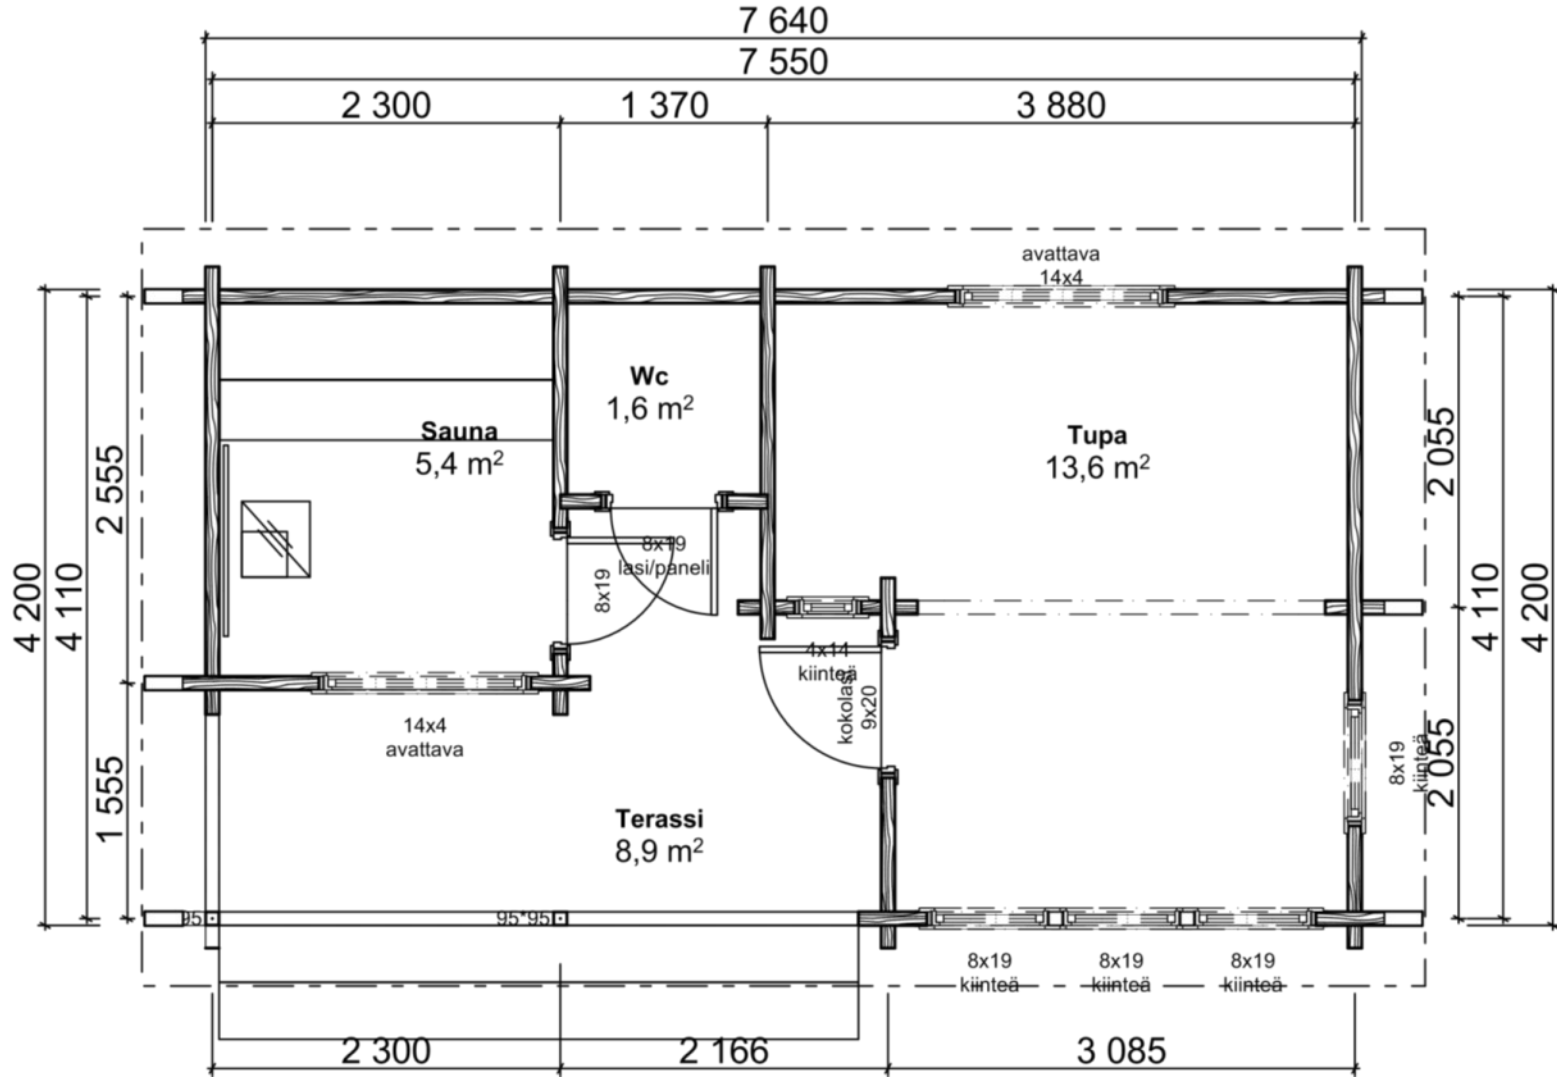

Saaga-Sauna 32

Huoneistoala / Lägenhetsyta	18,0 m ²
Kerrosala / Våningsyta	20,0 m ²
Tilavuus / Volym	56,5 m ³
Rakennuksen ala / Byggnadsyta	32,0 m ²

Peilikuva

Huoneistoala / Lägenhetsyta	21,0 m ²
Kerrosala / Våningsyta	23,0 m ²
Tilavuus / Volym	60,0 m ³
Rakennuksen ala / Byggnadsyta	32,0 m ²

POHJA 2

Huoneistoala / Lägenhetsyta	20,5 m ²
Kerrosala / Väningsyta	23,0 m ²
Tilavuus / Volym	59,0 m ³
Rakennuksen ala / Byggnadsyta	32,0 m ²
Paloluokka P3	

Pohja 3

Huoneistoala / Lägenhetsyta	21,0 m ²
Kerrosala / Våningsyta	23,0 m ²
Tilavuus / Volym	59,0 m ³
Rakennuksen ala / Byggnadsyta	32,0 m ²

Pohja 4

Huoneistoala / Lägenhetsyta	20,5 m ²
Kerrosala / Våningsyta	23,0 m ²
Tilavuus / Volym	60,0 m ³
Rakennuksen ala / Byggnadsyta	32,0 m ²

Pohja 5

Huoneistoala / Lägenhetsyta	18,0 m ² +
parvi	
Kerrosala / Våningsyta	20,0 m ²
Tilavuus / Volym	70,0 m ³
Rakennuksen ala / Byggnadsyta	32,0 m ²

Pohja 6

Huoneistoala / Lägenhetsyta	20,5 m ² + parvi
Kerrosala / Våningsyta	23,0 m ²
Tilavuus / Volym	75,0 m ³
Rakennuksen ala / Byggnadsyta	32,0 m ²

Pohja 7

Huoneistoala / Lägenhetsyta	20,0 m ²
Kerrosala / Våningsyta	21,5 m ²
Tilavuus / Volym	55,0 m ³
Rakennuksen ala / Byggnadsyta	39,0 m ²