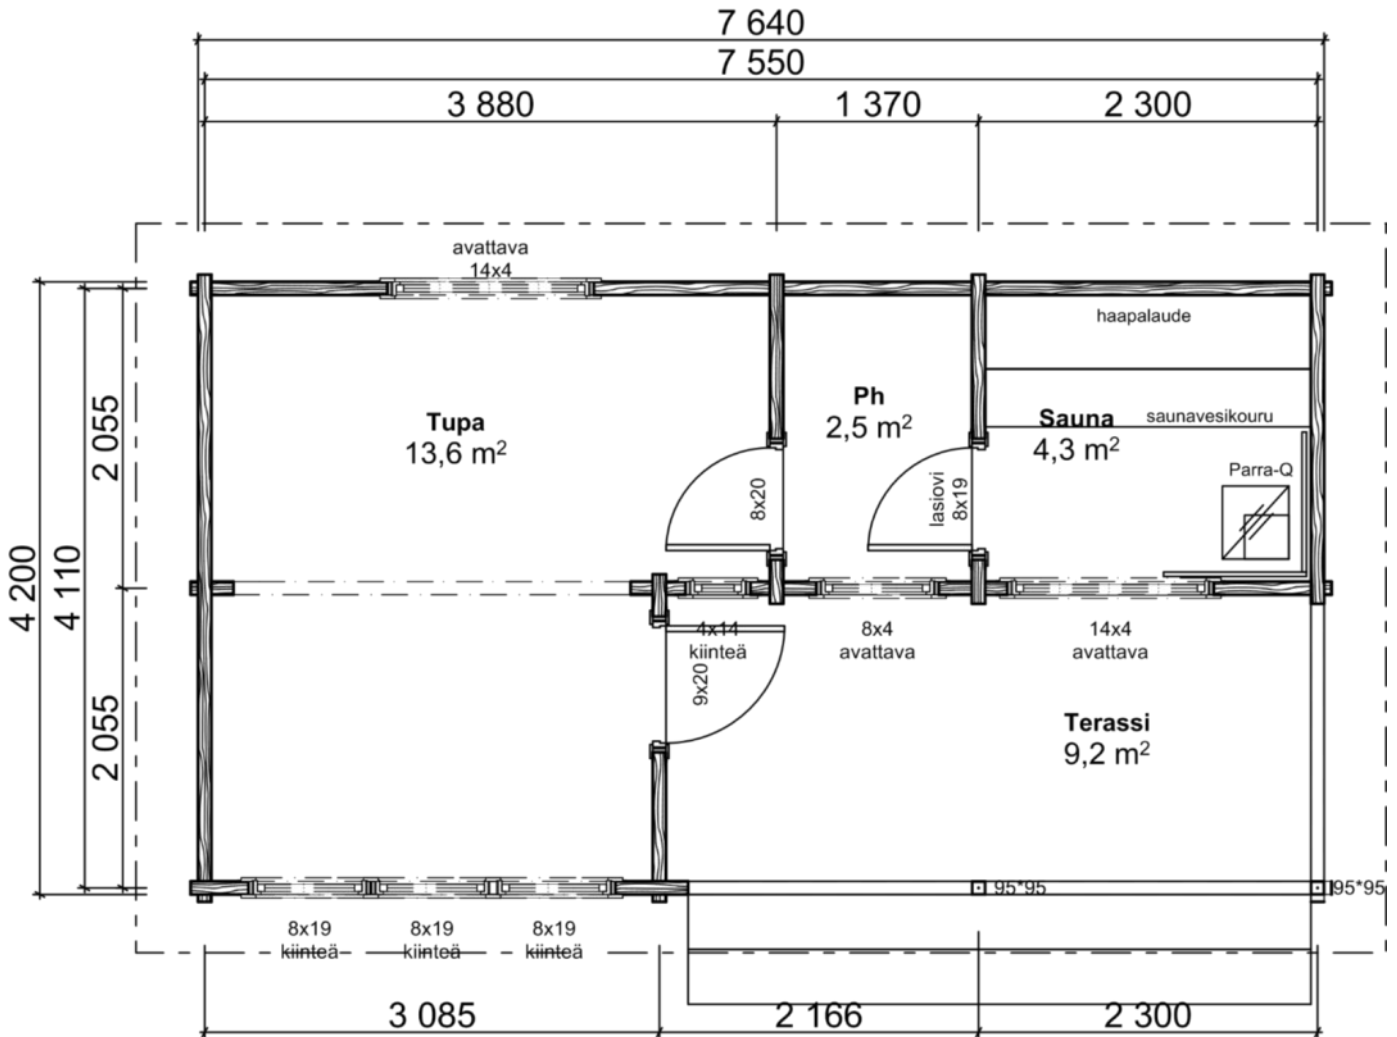

Saaga-Sauna 32

Huoneistoala / Lägenhetsyta	18,0 m ²
Kerrosala / Våningsyta	20,0 m ²
Tilavuus / Volym	56,5 m ³
Rakennuksen ala / Byggnadsyta	32,0 m ²

Peilikuva

Huoneistoala / Lägenhetsyta	21,0 m ²
Kerrosala / Våningsyta	23,0 m ²
Tilavuus / Volym	60,0 m ³
Rakennuksen ala / Byggnadsyta	32,0 m ²

POHJA 2

Huoneistoala / Lägenhetsyta	20,5 m ²
Kerrosala / Väningsyta	23,0 m ²
Tilavuus / Volym	59,0 m ³
Rakennuksen ala / Byggnadsyta	32,0 m ²
Paloluokka P3	

Pohja 3

Huoneistoala / Lägenhetsyta	21,0 m ²
Kerrosala / Våningsyta	23,0 m ²
Tilavuus / Volym	59,0 m ³
Rakennuksen ala / Byggnadsyta	32,0 m ²

Pohja 4

Huoneistoala / Lägenhetsyta	20,5 m ²
Kerrosala / Våningsyta	23,0 m ²
Tilavuus / Volym	60,0 m ³
Rakennuksen ala / Byggnadsyta	32,0 m ²

Pohja 5

Huoneistoala / Lägenhetsyta	18,0 m ² +
parvi	
Kerrosala / Våningsyta	20,0 m ²
Tilavuus / Volym	70,0 m ³
Rakennuksen ala / Byggnadsyta	32,0 m ²

Pohja 8

Huoneistoala / Lägenhetsyta	29,5 m ²
Kerrosala / Våningsyta	32,0 m ²
Tilavuus / Volym	82,0 m ³
Rakennuksen ala / Byggnadsyta	32,0 m ²

Pohja 9