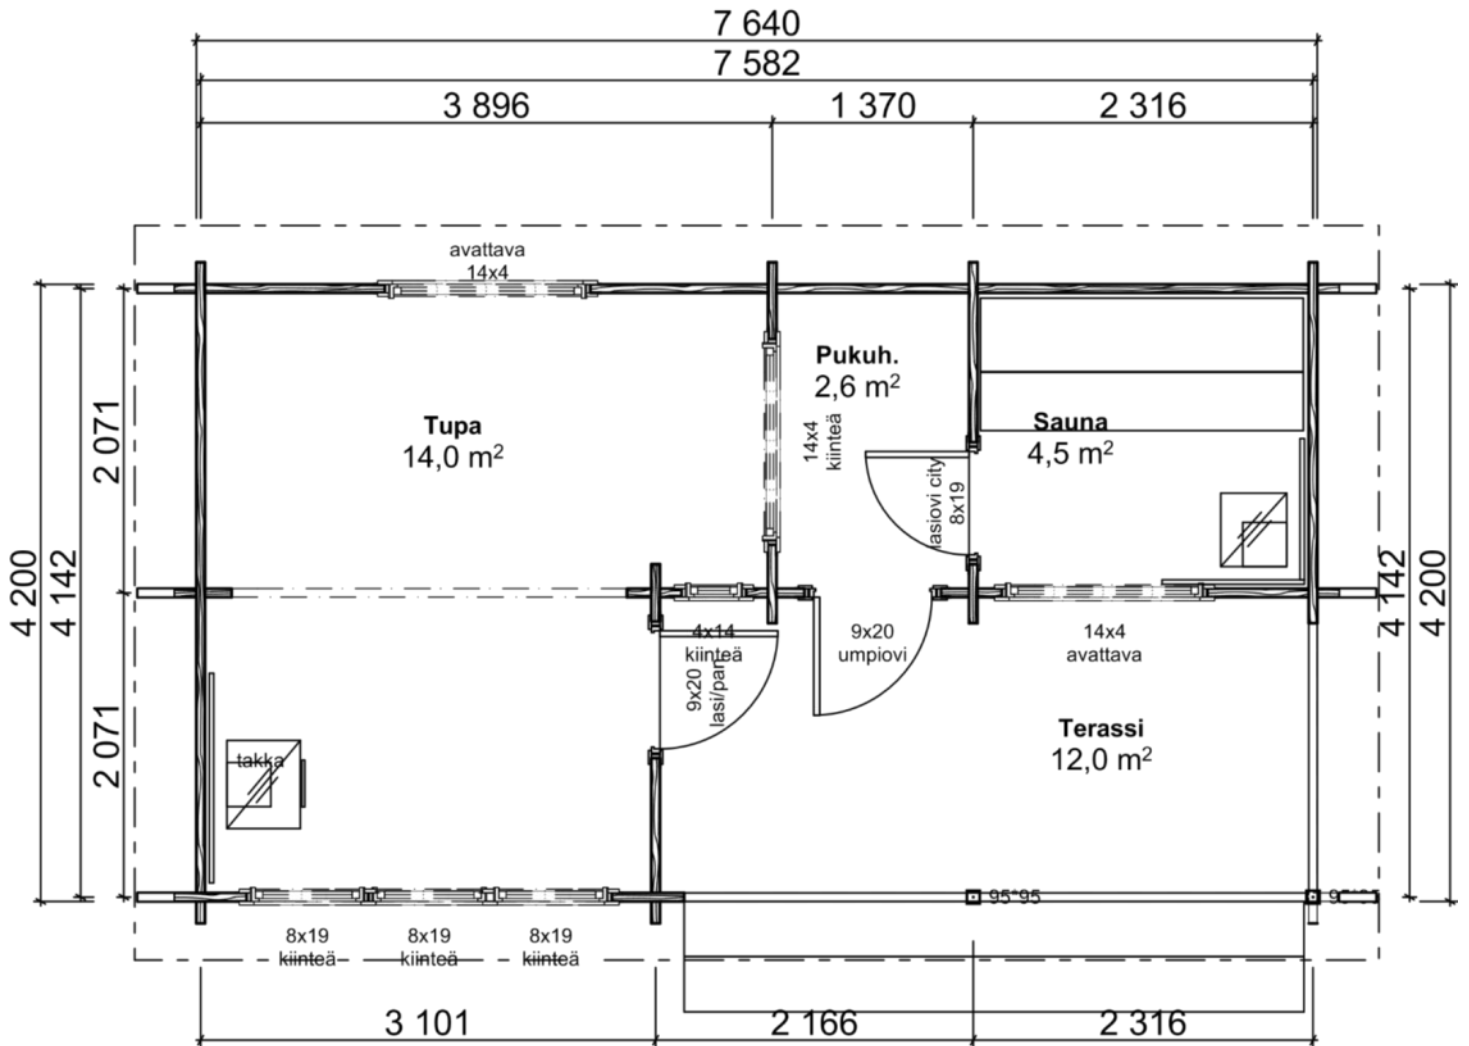

Saaga-Sauna 32

Huoneistoala / Lägenhetsyta	18,0 m ²
Kerrosala / Våningsyta	20,0 m ²
Tilavuus / Volym	56,5 m ³
Rakennuksen ala / Byggnadsyta	32,0 m ²

Peilikuva

Huoneistoala / Lägenhetsyta	21,0 m ²
Kerrosala / Våningsyta	23,0 m ²
Tilavuus / Volym	60,0 m ³
Rakennuksen ala / Byggnadsyta	32,0 m ²

POHJA 2

Huoneistoala / Lägenhetsyta	20,5 m ²
Kerrosala / Väningsyta	23,0 m ²
Tilavuus / Volym	59,0 m ³
Rakennuksen ala / Byggnadsyta	32,0 m ²
Paloluokka P3	

Pohja 3

Huoneistoala / Lägenhetsyta	21,0 m ²
Kerrosala / Våningsyta	23,0 m ²
Tilavuus / Volym	59,0 m ³
Rakennuksen ala / Byggnadsyta	32,0 m ²

Pohja 4

Huoneistoala / Lägenhetsyta	20,5 m ²
Kerrosala / Våningsyta	23,0 m ²
Tilavuus / Volym	60,0 m ³
Rakennuksen ala / Byggnadsyta	32,0 m ²

Pohja 5

Huoneistoala / Lägenhetsyta	18,0 m ² +
parvi	
Kerrosala / Våningsyta	20,0 m ²
Tilavuus / Volym	70,0 m ³
Rakennuksen ala / Byggnadsyta	32,0 m ²

Pohja 8

Huoneistoala / Lägenhetsyta	29,5 m ²
Kerrosala / Våningsyta	32,0 m ²
Tilavuus / Volym	82,0 m ³
Rakennuksen ala / Byggnadsyta	32,0 m ²

Pohja 9