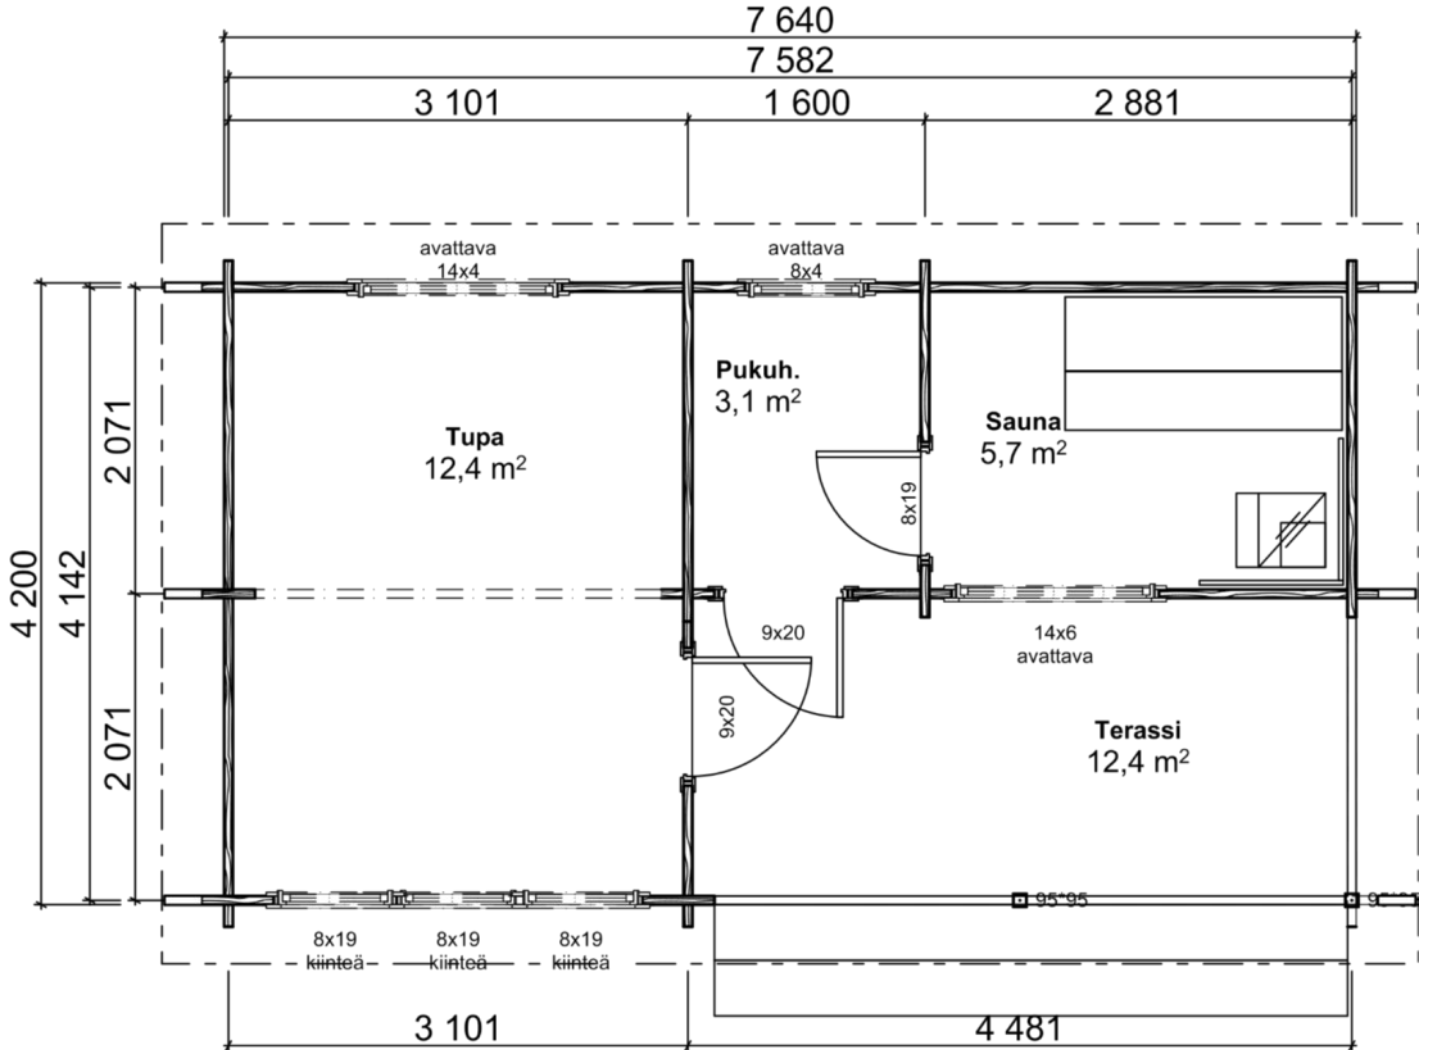

Saaga-Sauna 32

Huoneistoala / Lägenhetsyta	18,0 m ²
Kerrosala / Våningsyta	20,0 m ²
Tilavuus / Volym	56,5 m ³
Rakennuksen ala / Byggnadsyta	32,0 m ²

Peilikuva

Huoneistoala / Lägenhetsyta	21,0 m ²
Kerrosala / Våningsyta	23,0 m ²
Tilavuus / Volym	60,0 m ³
Rakennuksen ala / Byggnadsyta	32,0 m ²

POHJA 2

Huoneistoala / Lägenhetsyta	20,5 m ²
Kerrosala / Väningsyta	23,0 m ²
Tilavuus / Volym	59,0 m ³
Rakennuksen ala / Byggnadsyta	32,0 m ²
Paloluokka P3	

Pohja 3

Huoneistoala / Lägenhetsyta	21,0 m ²
Kerrosala / Våningsyta	23,0 m ²
Tilavuus / Volym	59,0 m ³
Rakennuksen ala / Byggnadsyta	32,0 m ²

Pohja 4

Huoneistoala / Lägenhetsyta	20,5 m ²
Kerrosala / Våningsyta	23,0 m ²
Tilavuus / Volym	60,0 m ³
Rakennuksen ala / Byggnadsyta	32,0 m ²

Pohja 5

Huoneistoala / Lägenhetsyta	18,0 m ² +
parvi	
Kerrosala / Våningsyta	20,0 m ²
Tilavuus / Volym	70,0 m ³
Rakennuksen ala / Byggnadsyta	32,0 m ²

Pohja 8

Huoneistoala / Lägenhetsyta	29,5 m ²
Kerrosala / Våningsyta	32,0 m ²
Tilavuus / Volym	82,0 m ³
Rakennuksen ala / Byggnadsyta	32,0 m ²

Pohja 9