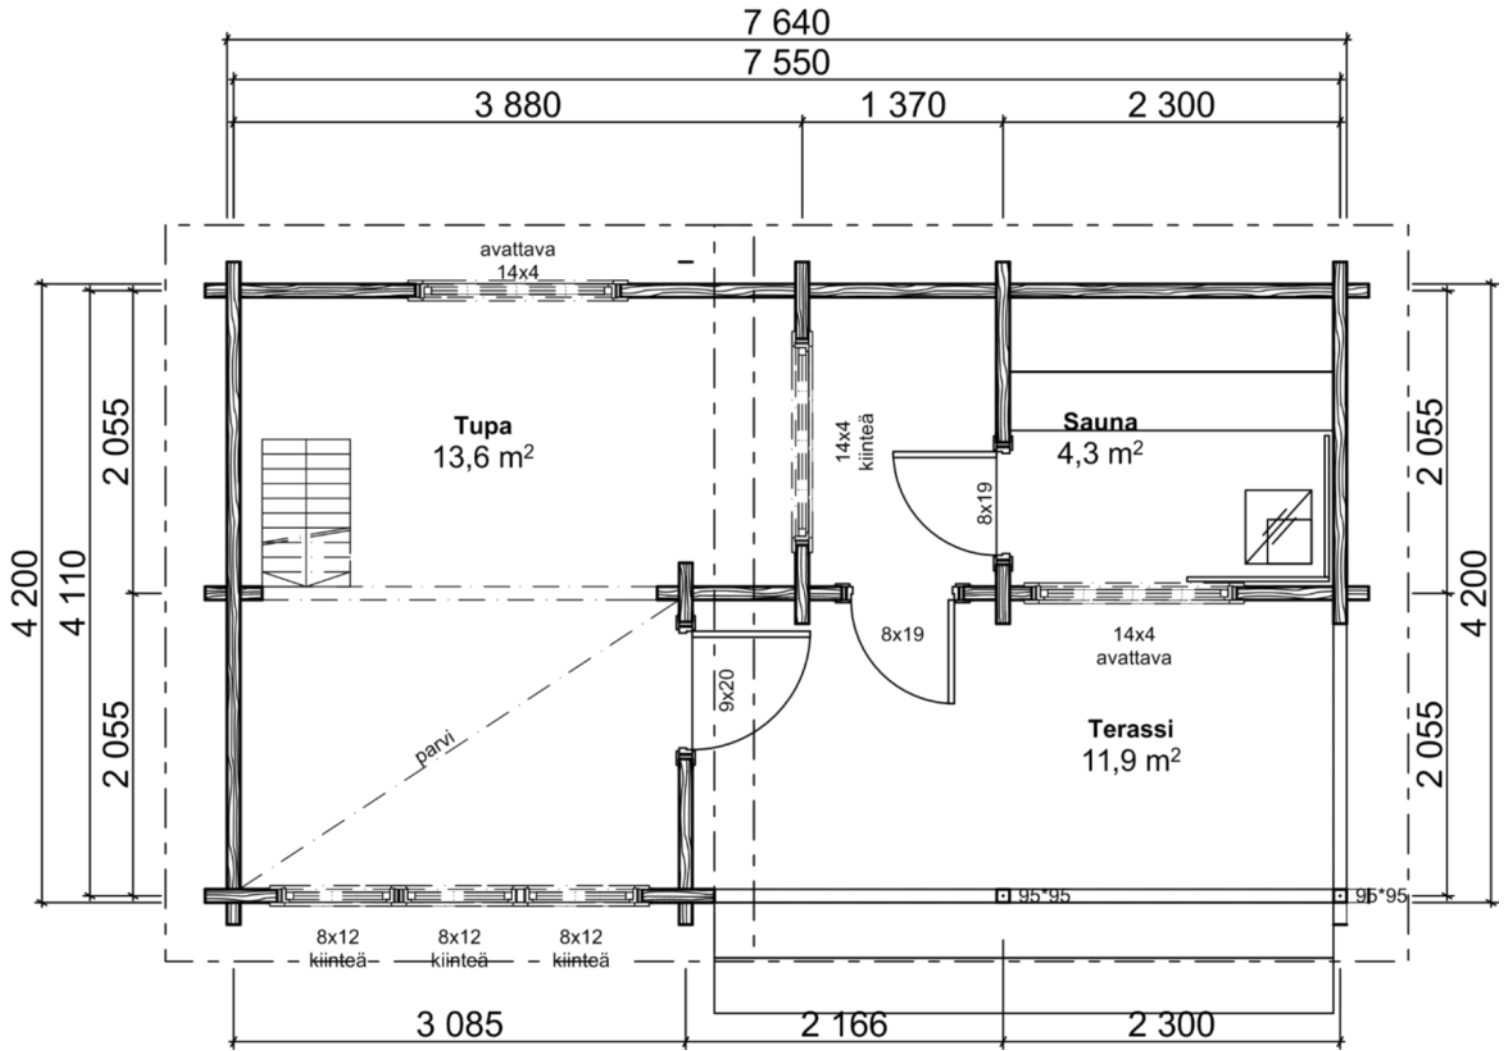

Saaga-Sauna 32

Huoneistoala / Lägenhetsyta	18,0 m ²
Kerrosala / Våningsyta	20,0 m ²
Tilavuus / Volym	56,5 m ³
Rakennuksen ala / Byggnadsyta	32,0 m ²

Peilikuva

Huoneistoala / Lägenhetsyta	21,0 m ²
Kerrosala / Våningsyta	23,0 m ²
Tilavuus / Volym	60,0 m ³
Rakennuksen ala / Byggnadsyta	32,0 m ²

POHJA 2

Huoneistoala / Lägenhetsyta	20,5 m ²
Kerrosala / Väningsyta	23,0 m ²
Tilavuus / Volym	59,0 m ³
Rakennuksen ala / Byggnadsyta	32,0 m ²
Paloluokka P3	

Pohja 3

Huoneistoala / Lägenhetsyta	21,0 m ²
Kerrosala / Våningsyta	23,0 m ²
Tilavuus / Volym	59,0 m ³
Rakennuksen ala / Byggnadsyta	32,0 m ²

Pohja 4

Huoneistoala / Lägenhetsyta	20,5 m ²
Kerrosala / Våningsyta	23,0 m ²
Tilavuus / Volym	60,0 m ³
Rakennuksen ala / Byggnadsyta	32,0 m ²

Pohja 5

Huoneistoala / Lägenhetsyta	18,0 m ² +
parvi	
Kerrosala / Våningsyta	20,0 m ²
Tilavuus / Volym	70,0 m ³
Rakennuksen ala / Byggnadsyta	32,0 m ²

Pohja 6

Huoneistoala / Lägenhetsyta	20,5 m ² + parvi
Kerrosala / Våningsyta	23,0 m ²
Tilavuus / Volym	75,0 m ³
Rakennuksen ala / Byggnadsyta	32,0 m ²

Pohja 7

Huoneistoala / Lägenhetsyta	20,0 m ²
Kerrosala / Våningsyta	21,5 m ²
Tilavuus / Volym	55,0 m ³
Rakennuksen ala / Byggnadsyta	39,0 m ²