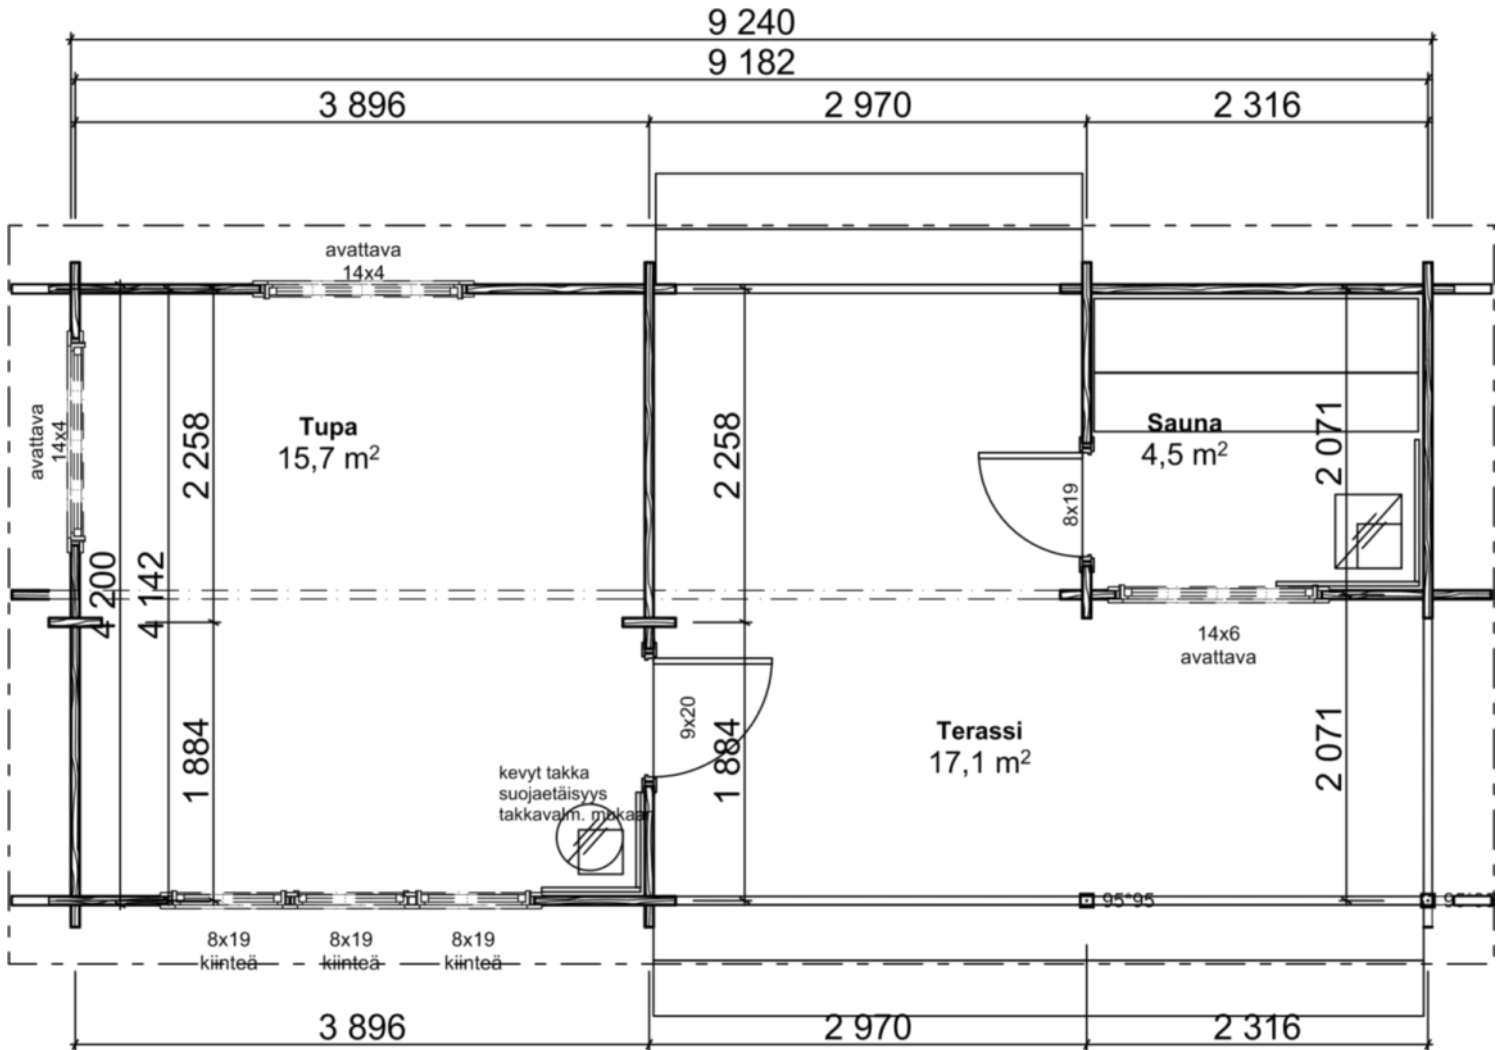

Saaga-Sauna 32

Huoneistoala / Lägenhetsyta	18,0 m ²
Kerrosala / Våningsyta	20,0 m ²
Tilavuus / Volym	56,5 m ³
Rakennuksen ala / Byggnadsyta	32,0 m ²

Peilikuva

Huoneistoala / Lägenhetsyta	21,0 m ²
Kerrosala / Våningsyta	23,0 m ²
Tilavuus / Volym	60,0 m ³
Rakennuksen ala / Byggnadsyta	32,0 m ²

Pohja 4

Huoneistoala / Lägenhetsyta	20,5 m ²
Kerrosala / Våningsyta	23,0 m ²
Tilavuus / Volym	60,0 m ³
Rakennuksen ala / Byggnadsyta	32,0 m ²

Pohja 5

Huoneistoala / Lägenhetsyta	18,0 m ² +
parvi	
Kerrosala / Våningsyta	20,0 m ²
Tilavuus / Volym	70,0 m ³
Rakennuksen ala / Byggnadsyta	32,0 m ²

Pohja 6

Huoneistoala / Lägenhetsyta	20,5 m ² + parvi
Kerrosala / Våningsyta	23,0 m ²
Tilavuus / Volym	75,0 m ³
Rakennuksen ala / Byggnadsyta	32,0 m ²

Pohja 7

Huoneistoala / Lägenhetsyta	20,0 m ²
Kerrosala / Våningsyta	21,5 m ²
Tilavuus / Volym	55,0 m ³
Rakennuksen ala / Byggnadsyta	39,0 m ²

Pohja 8

Huoneistoala / Lägenhetsyta	29,5 m ²
Kerrosala / Våningsyta	32,0 m ²
Tilavuus / Volym	82,0 m ³
Rakennuksen ala / Byggnadsyta	32,0 m ²

Pohja 9