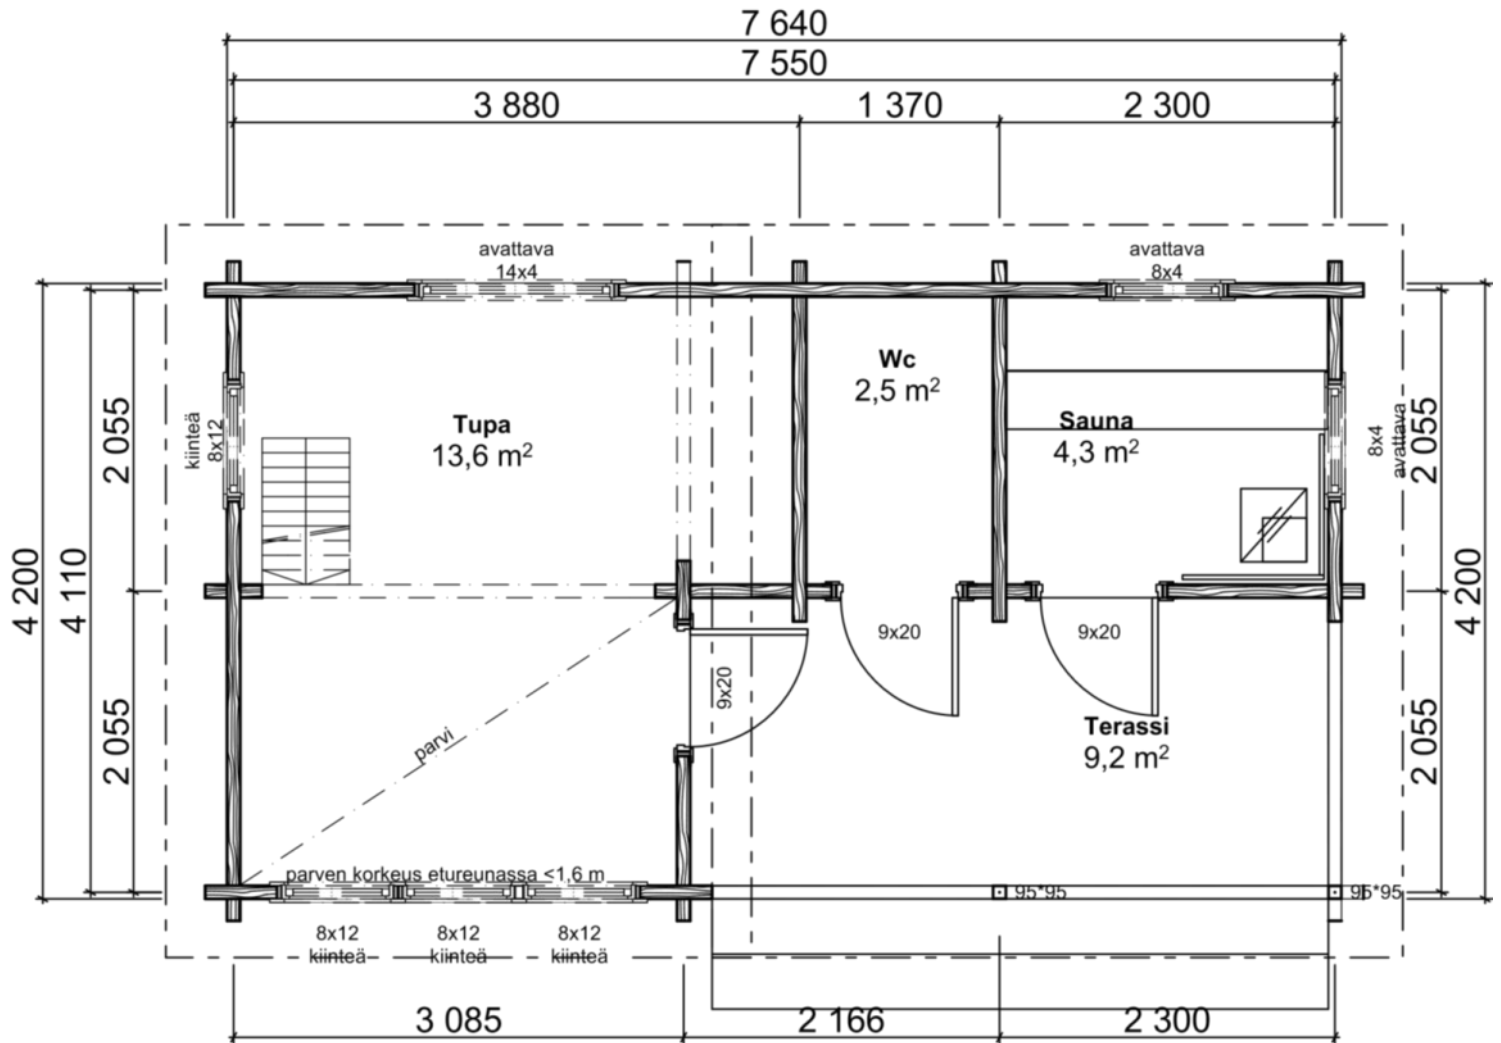

Saaga-Sauna 32

Huoneistoala / Lägenhetsyta	18,0 m ²
Kerrosala / Våningsyta	20,0 m ²
Tilavuus / Volym	56,5 m ³
Rakennuksen ala / Byggnadsyta	32,0 m ²

Peilikuva

Huoneistoala / Lägenhetsyta	21,0 m ²
Kerrosala / Våningsyta	23,0 m ²
Tilavuus / Volym	60,0 m ³
Rakennuksen ala / Byggnadsyta	32,0 m ²

Pohja 4

Huoneistoala / Lägenhetsyta	20,5 m ²
Kerrosala / Våningsyta	23,0 m ²
Tilavuus / Volym	60,0 m ³
Rakennuksen ala / Byggnadsyta	32,0 m ²

Pohja 5

Huoneistoala / Lägenhetsyta	18,0 m ² +
parvi	
Kerrosala / Våningsyta	20,0 m ²
Tilavuus / Volym	70,0 m ³
Rakennuksen ala / Byggnadsyta	32,0 m ²

Pohja 6

Huoneistoala / Lägenhetsyta	20,5 m ² + parvi
Kerrosala / Våningsyta	23,0 m ²
Tilavuus / Volym	75,0 m ³
Rakennuksen ala / Byggnadsyta	32,0 m ²

Pohja 7

Huoneistoala / Lägenhetsyta	20,0 m ²
Kerrosala / Våningsyta	21,5 m ²
Tilavuus / Volym	55,0 m ³
Rakennuksen ala / Byggnadsyta	39,0 m ²

Pohja 8

Huoneistoala / Lägenhetsyta	29,5 m ²
Kerrosala / Våningsyta	32,0 m ²
Tilavuus / Volym	82,0 m ³
Rakennuksen ala / Byggnadsyta	32,0 m ²

Pohja 9