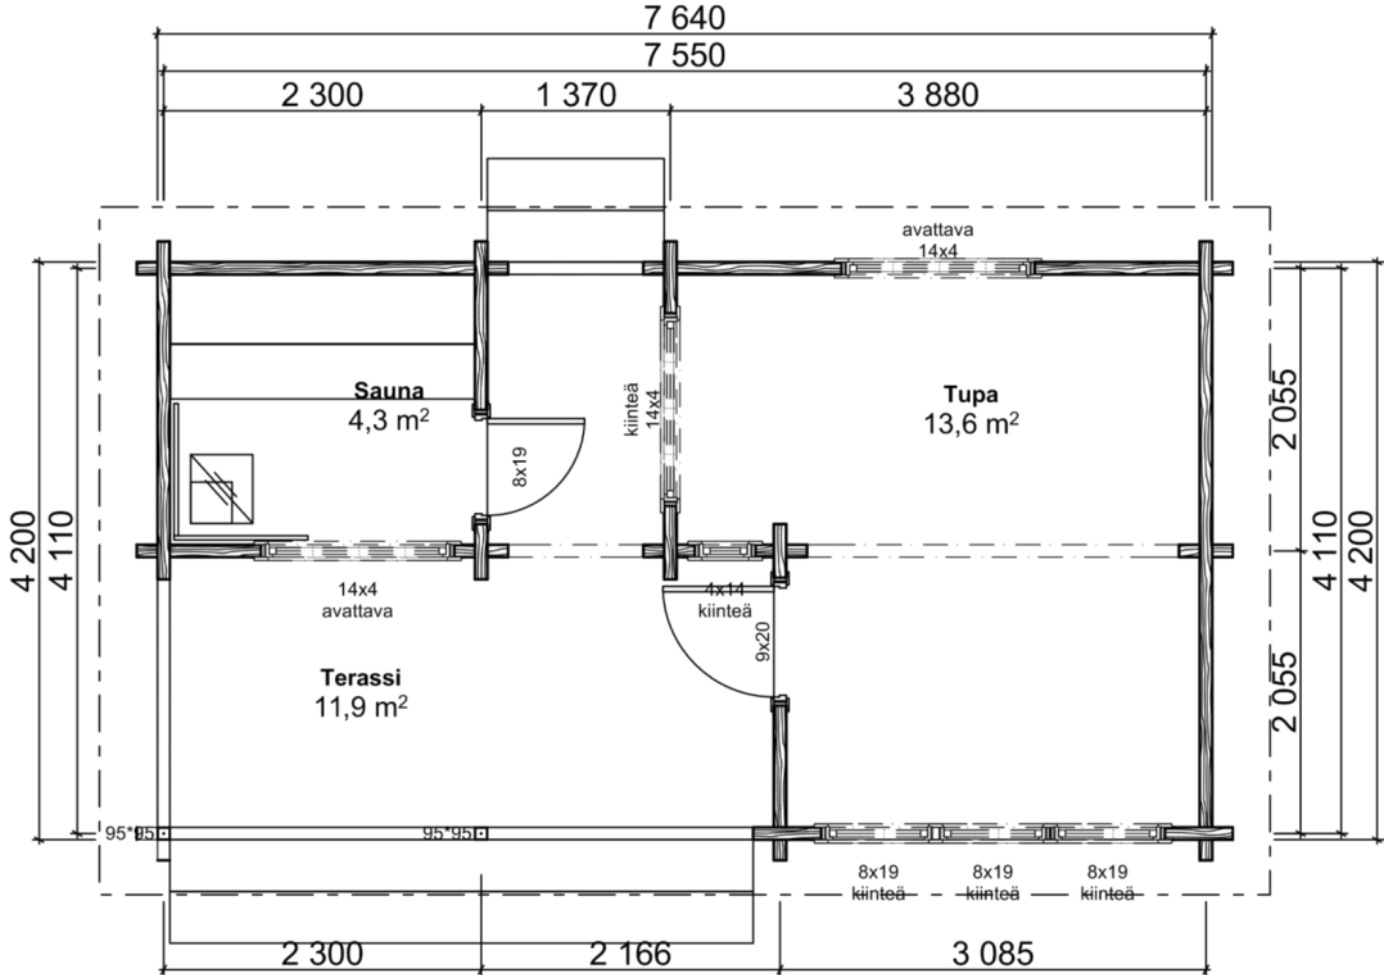

Saaga-Sauna 32

Huoneistoala / Lägenhetsyta	18,0 m ²
Kerrosala / Våningsyta	20,0 m ²
Tilavuus / Volym	56,5 m ³
Rakennuksen ala / Byggnadsyta	32,0 m ²

Peilikuva

Huoneistoala / Lägenhetsyta	21,0 m ²
Kerrosala / Våningsyta	23,0 m ²
Tilavuus / Volym	60,0 m ³
Rakennuksen ala / Byggnadsyta	32,0 m ²

POHJA 2

Huoneistoala / Lägenhetsyta	20,5 m ²
Kerrosala / Väningsyta	23,0 m ²
Tilavuus / Volym	59,0 m ³
Rakennuksen ala / Byggnadsyta	32,0 m ²
Paloluokka P3	

Pohja 3

Huoneistoala / Lägenhetsyta	21,0 m ²
Kerrosala / Våningsyta	23,0 m ²
Tilavuus / Volym	59,0 m ³
Rakennuksen ala / Byggnadsyta	32,0 m ²

Pohja 4

Huoneistoala / Lägenhetsyta	20,5 m ²
Kerrosala / Våningsyta	23,0 m ²
Tilavuus / Volym	60,0 m ³
Rakennuksen ala / Byggnadsyta	32,0 m ²

Pohja 5

Huoneistoala / Lägenhetsyta	18,0 m ² +
parvi	
Kerrosala / Våningsyta	20,0 m ²
Tilavuus / Volym	70,0 m ³
Rakennuksen ala / Byggnadsyta	32,0 m ²

Pohja 6

Huoneistoala / Lägenhetsyta	20,5 m ² + parvi
Kerrosala / Våningsyta	23,0 m ²
Tilavuus / Volym	75,0 m ³
Rakennuksen ala / Byggnadsyta	32,0 m ²

Pohja 7

Huoneistoala / Lägenhetsyta	20,0 m ²
Kerrosala / Våningsyta	21,5 m ²
Tilavuus / Volym	55,0 m ³
Rakennuksen ala / Byggnadsyta	39,0 m ²