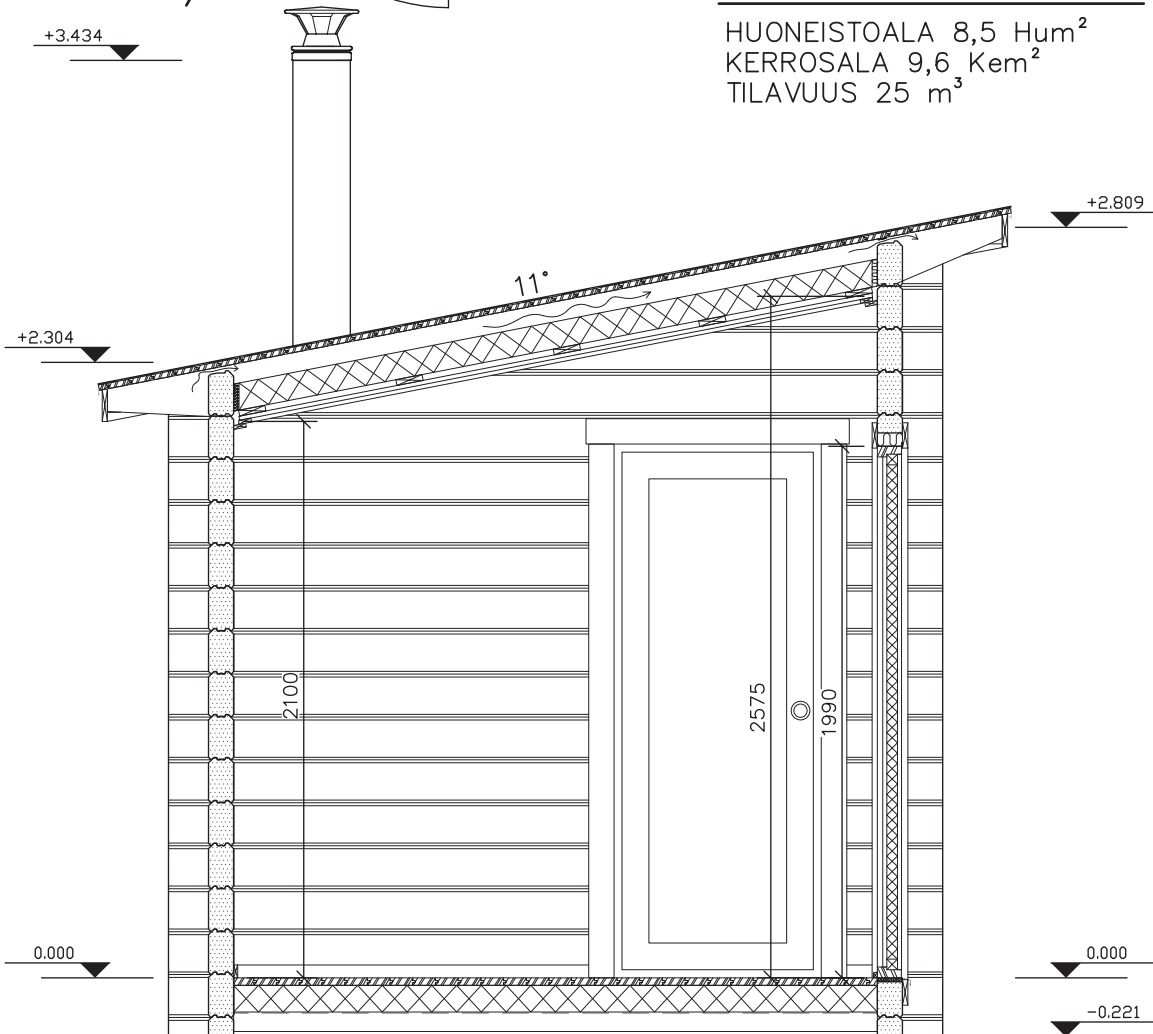

**SAUNA-PUKuhuONE**

HUONEISTOALA 8,5 Hum<sup>2</sup>  
 KERROSALA 9,6 Kem<sup>2</sup>  
 TILAVUUS 25 m<sup>3</sup>

LEIKKAUS A-A

ETUSIVU

PÄÄTY

MUSTA RULLAHUOPAKATTO  
MUSTAT IKKUNAPELLIT  
KIRKAS RST-HORMI

PÄÄTY