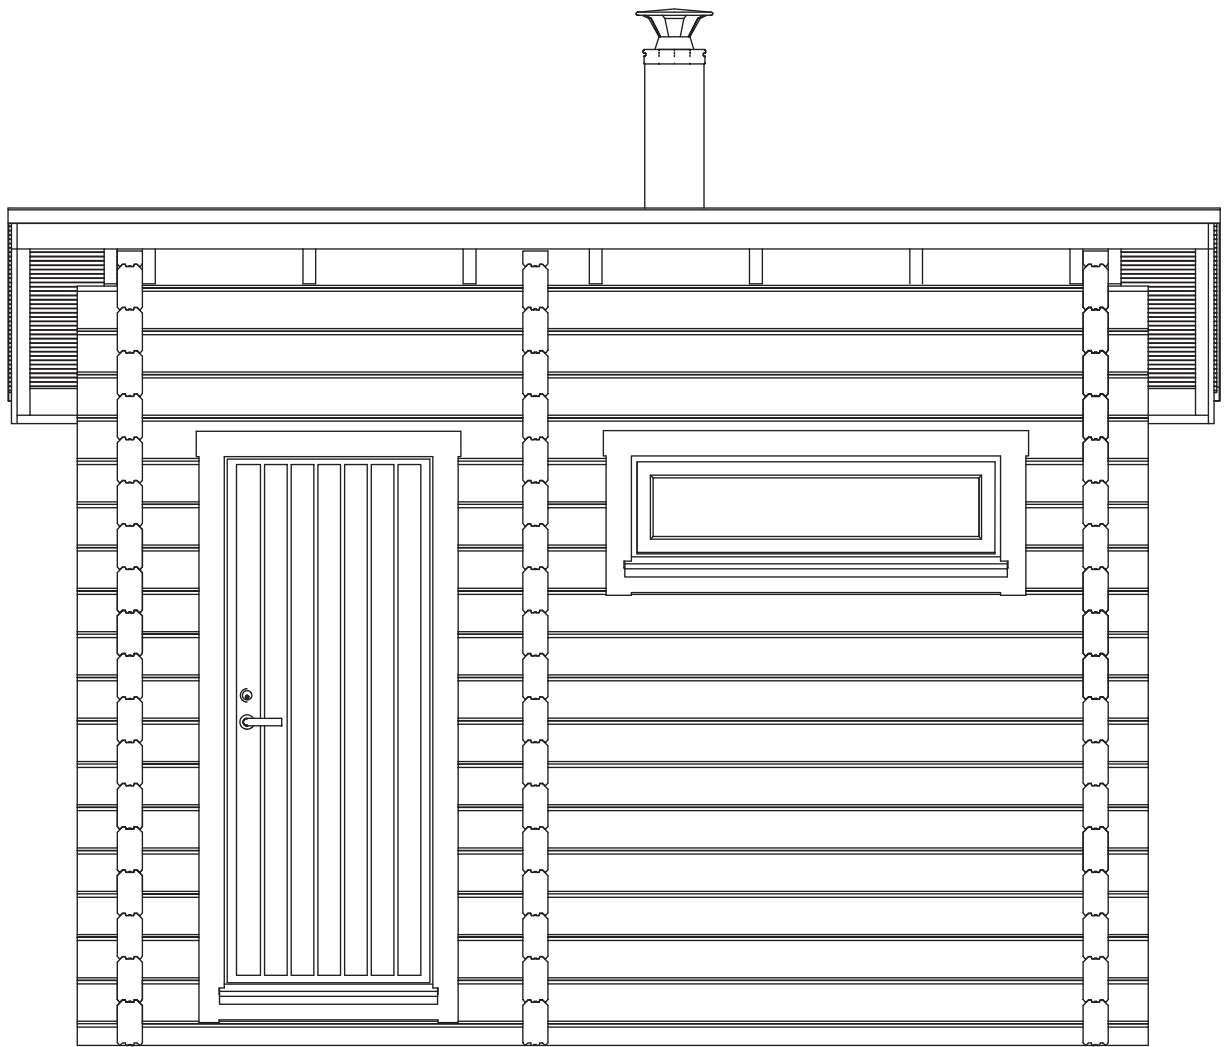

**SAUNA-PUKuhuONE**

HUONEISTOALA 8,5 Hum<sup>2</sup>  
 KERROSALA 9,6 Kem<sup>2</sup>  
 TILAVUUS 25 m<sup>3</sup>

LEIKKAUS A-A

ETUSIVU

PÄÄTY

MUSTA RULLAHUOPAKATTO  
MUSTAT IKKUNAPELLIT  
KIRKAS RST-HORMI

PÄÄTY