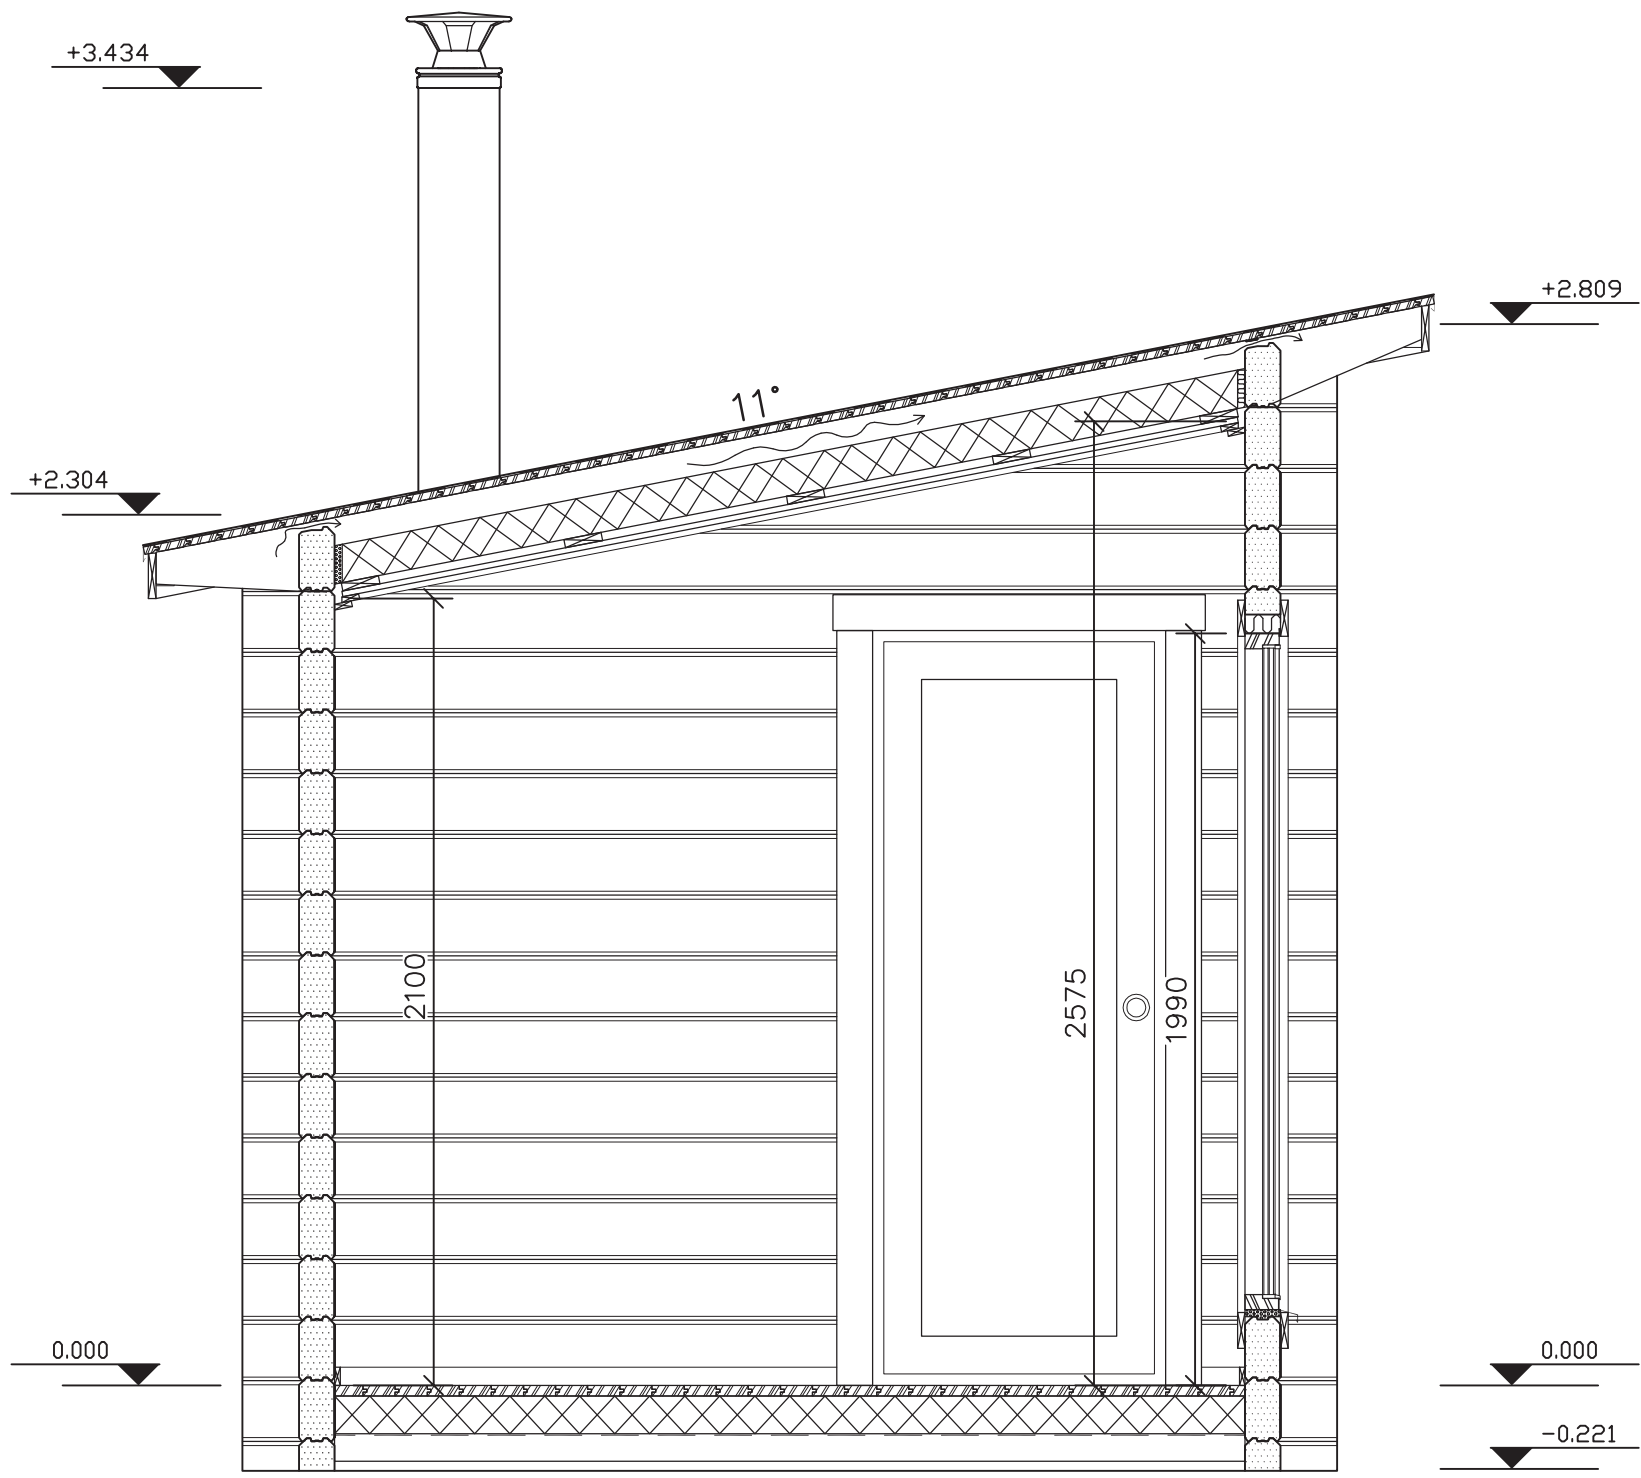

HUONEISTOALA 12,9 m<sup>2</sup>  
 KERROSALA 14,4 Kem<sup>2</sup>  
 TILAVUUS 37 m<sup>3</sup>

LEIKKAUS A-A

MUSTA RULLAHUOPAKATTO  
MUSTAT IKKUNAPELLIT  
KIRKAS RST-HORMI

ETUSIVU

TAKASIVU

PÄÄTY

PÄÄTY