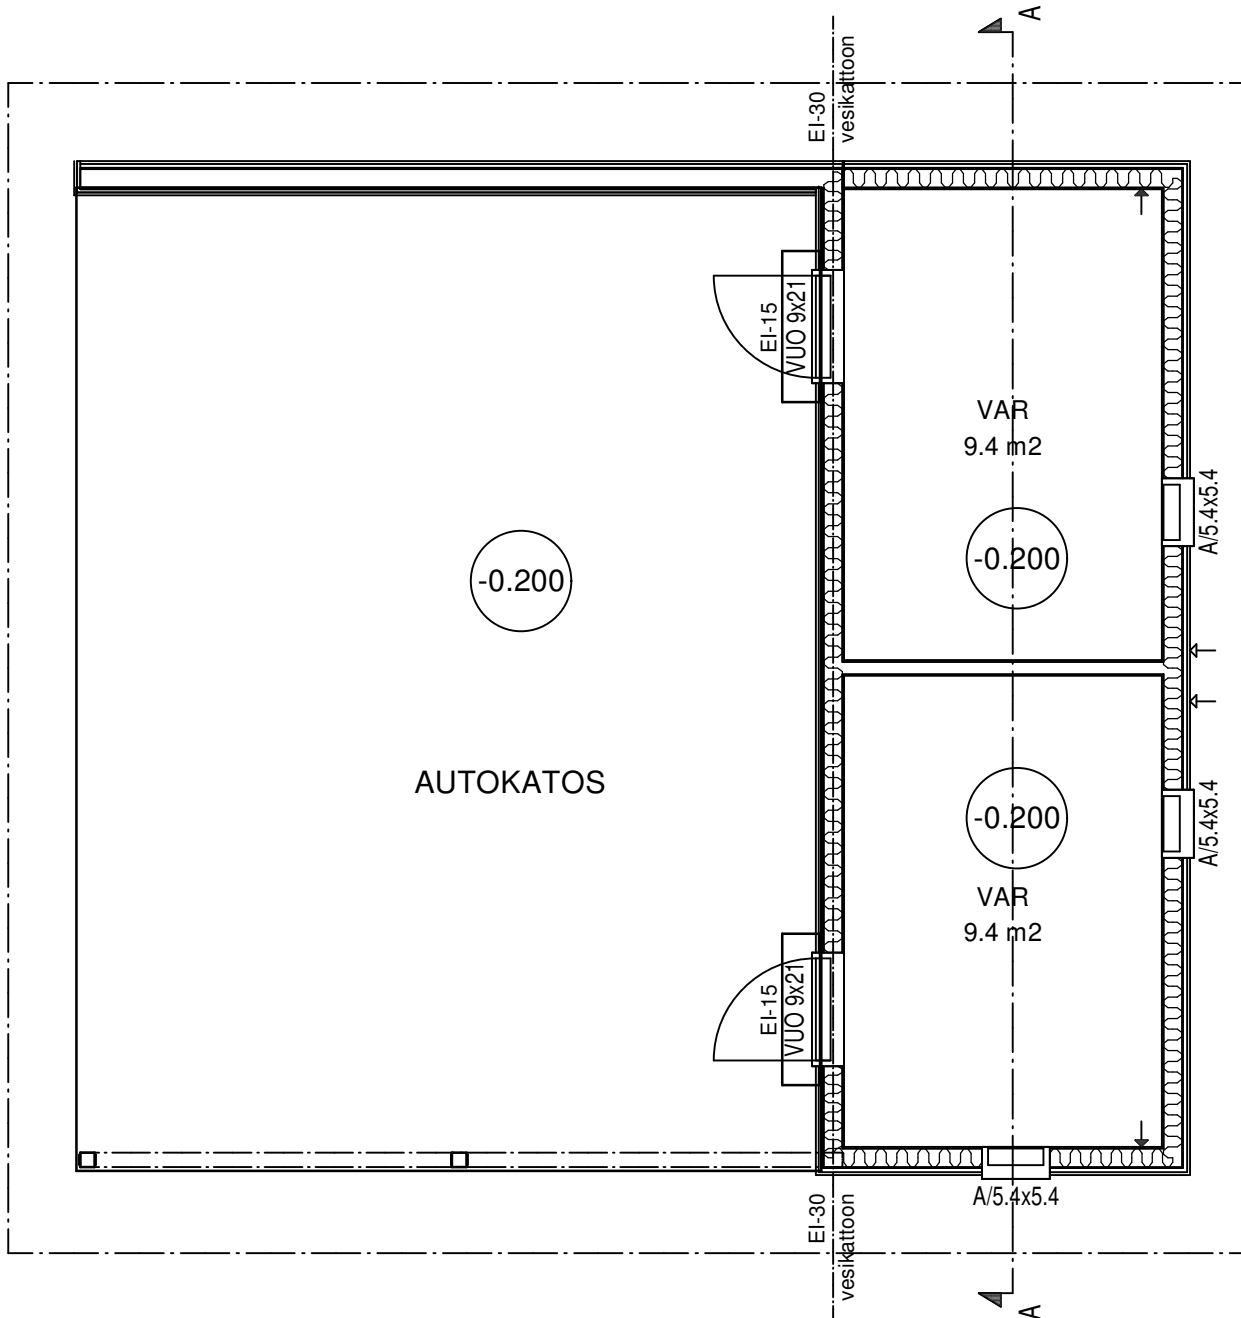

8854

8422

AUTOKATOS

-0.200

VAR
9.4 m²

-0.200

-0.200

VAR
9.4 m²

A/5.4x5.4

A/5.4x5.4

A/5.4x5.4

EI-30
vesikattoon

EI-15
VUO 9x21

EI-15
VUO 9x21

EI-30
vesikattoon

A